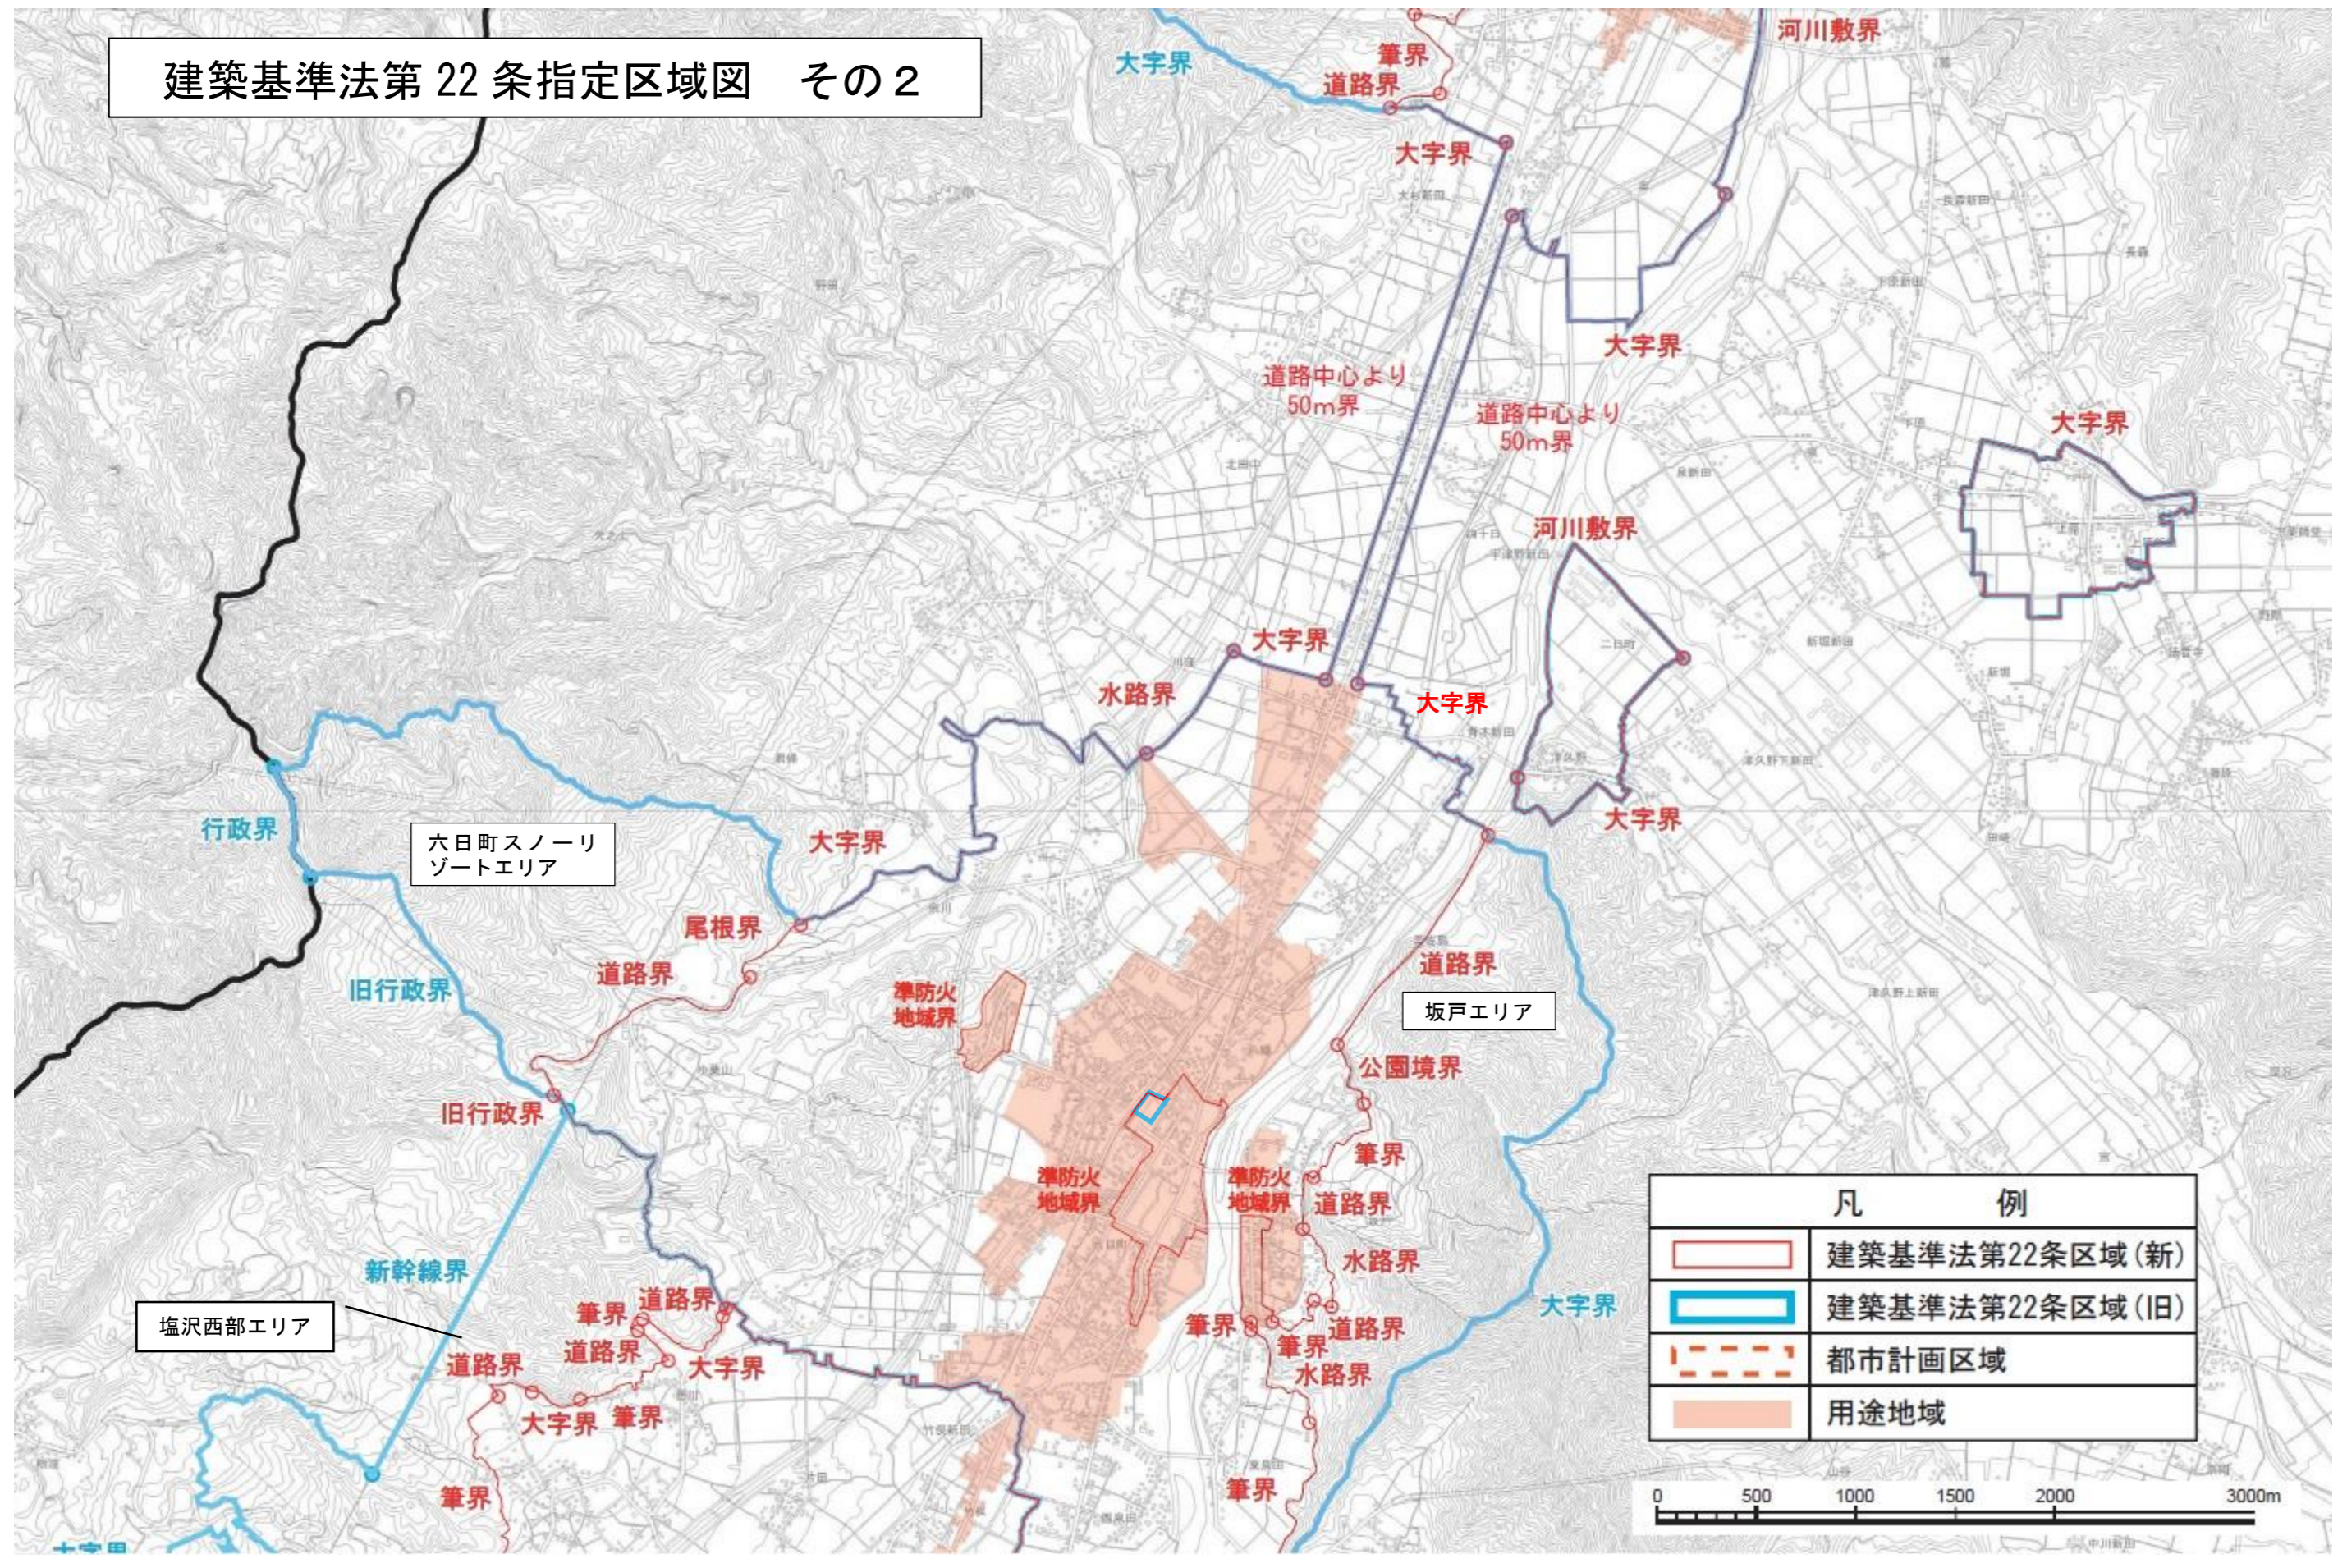

建築基準法第 22 条指定区域図 その 1

凡 例	
	建築基準法第22条区域(新)
	建築基準法第22条区域(旧)
	都市計画区域
	用途地域

建築基準法第22条指定区域図 その2

凡 例	
	建築基準法第22条区域(新)
	建築基準法第22条区域(旧)
	都市計画区域
	用途地域

建築基準法第22条指定区域図 その3

凡 例	
	建築基準法第22条区域(新)
	建築基準法第22条区域(旧)
	都市計画区域
	用途地域

建築基準法第22条指定区域図 その4