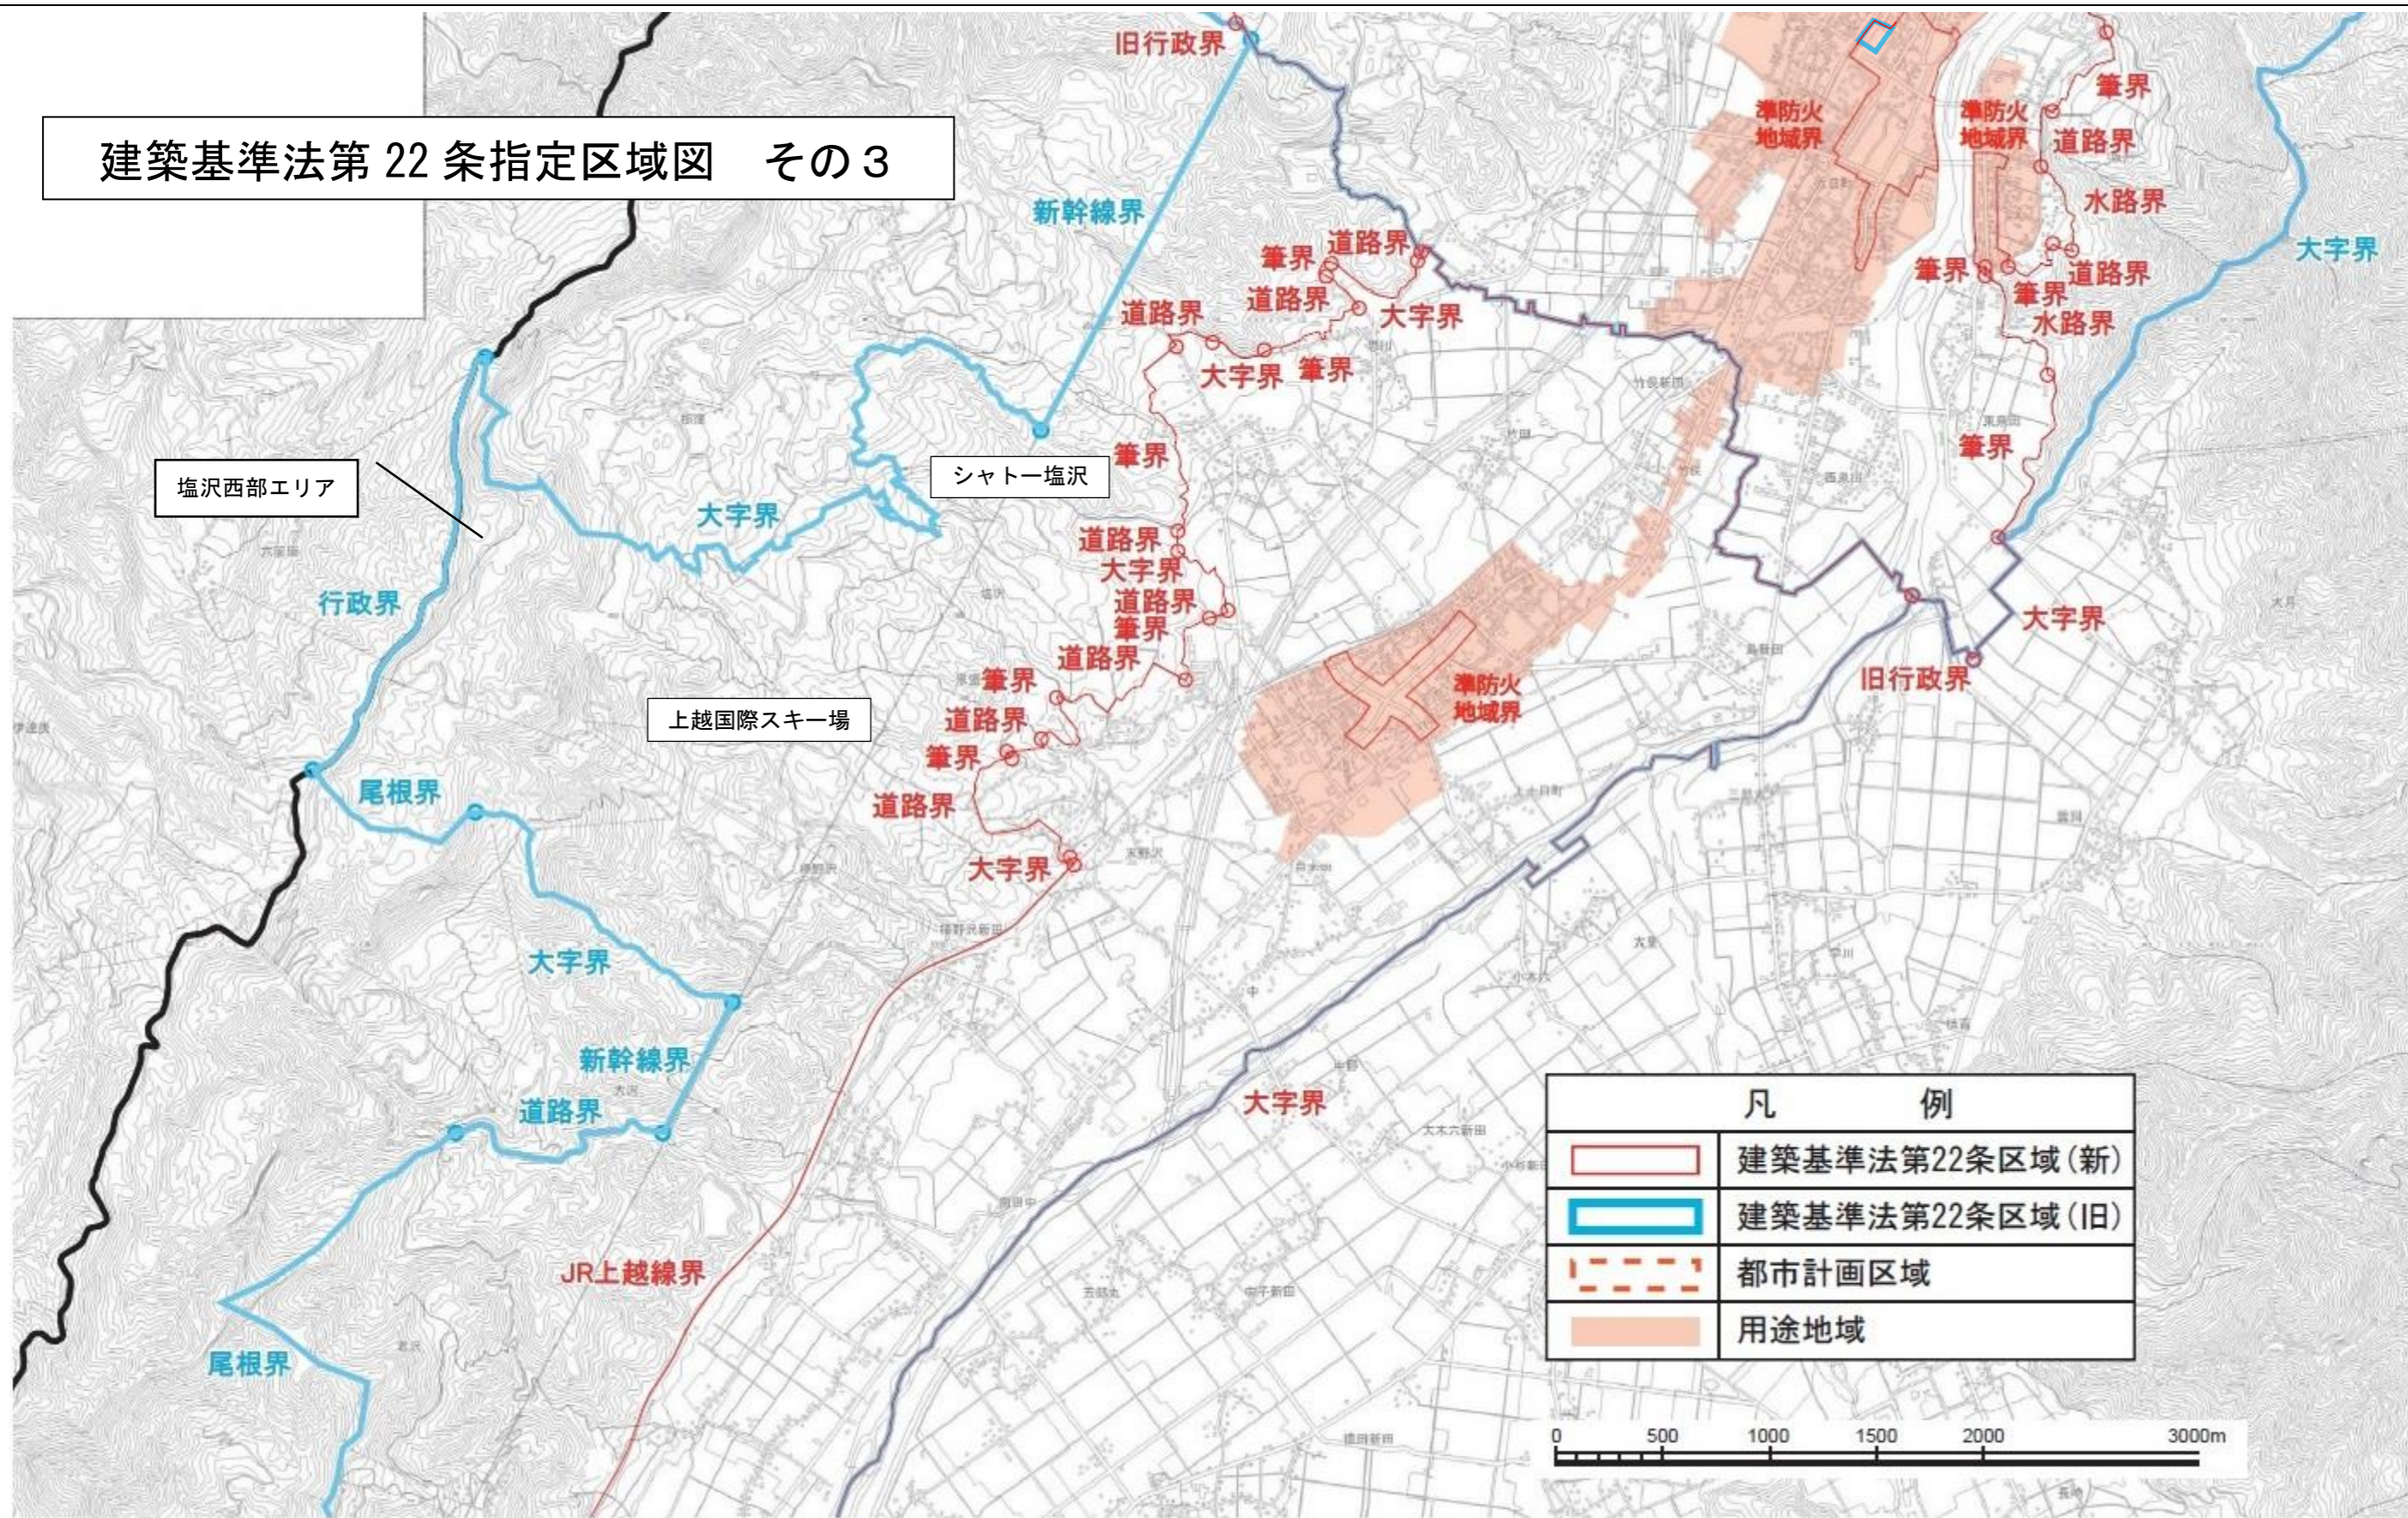

建築基準法第 22 条指定区域図 その 1

凡 例	
	建築基準法第22条区域(新)
	建築基準法第22条区域(旧)
	都市計画区域
	用途地域

建築基準法第22条指定区域図 その2

凡 例	
	建築基準法第22条区域(新)
	建築基準法第22条区域(旧)
	都市計画区域
	用途地域

建築基準法第22条指定区域図 その3

凡 例	
	建築基準法第22条区域(新)
	建築基準法第22条区域(旧)
	都市計画区域
	用途地域

建築基準法第22条指定区域図 その4