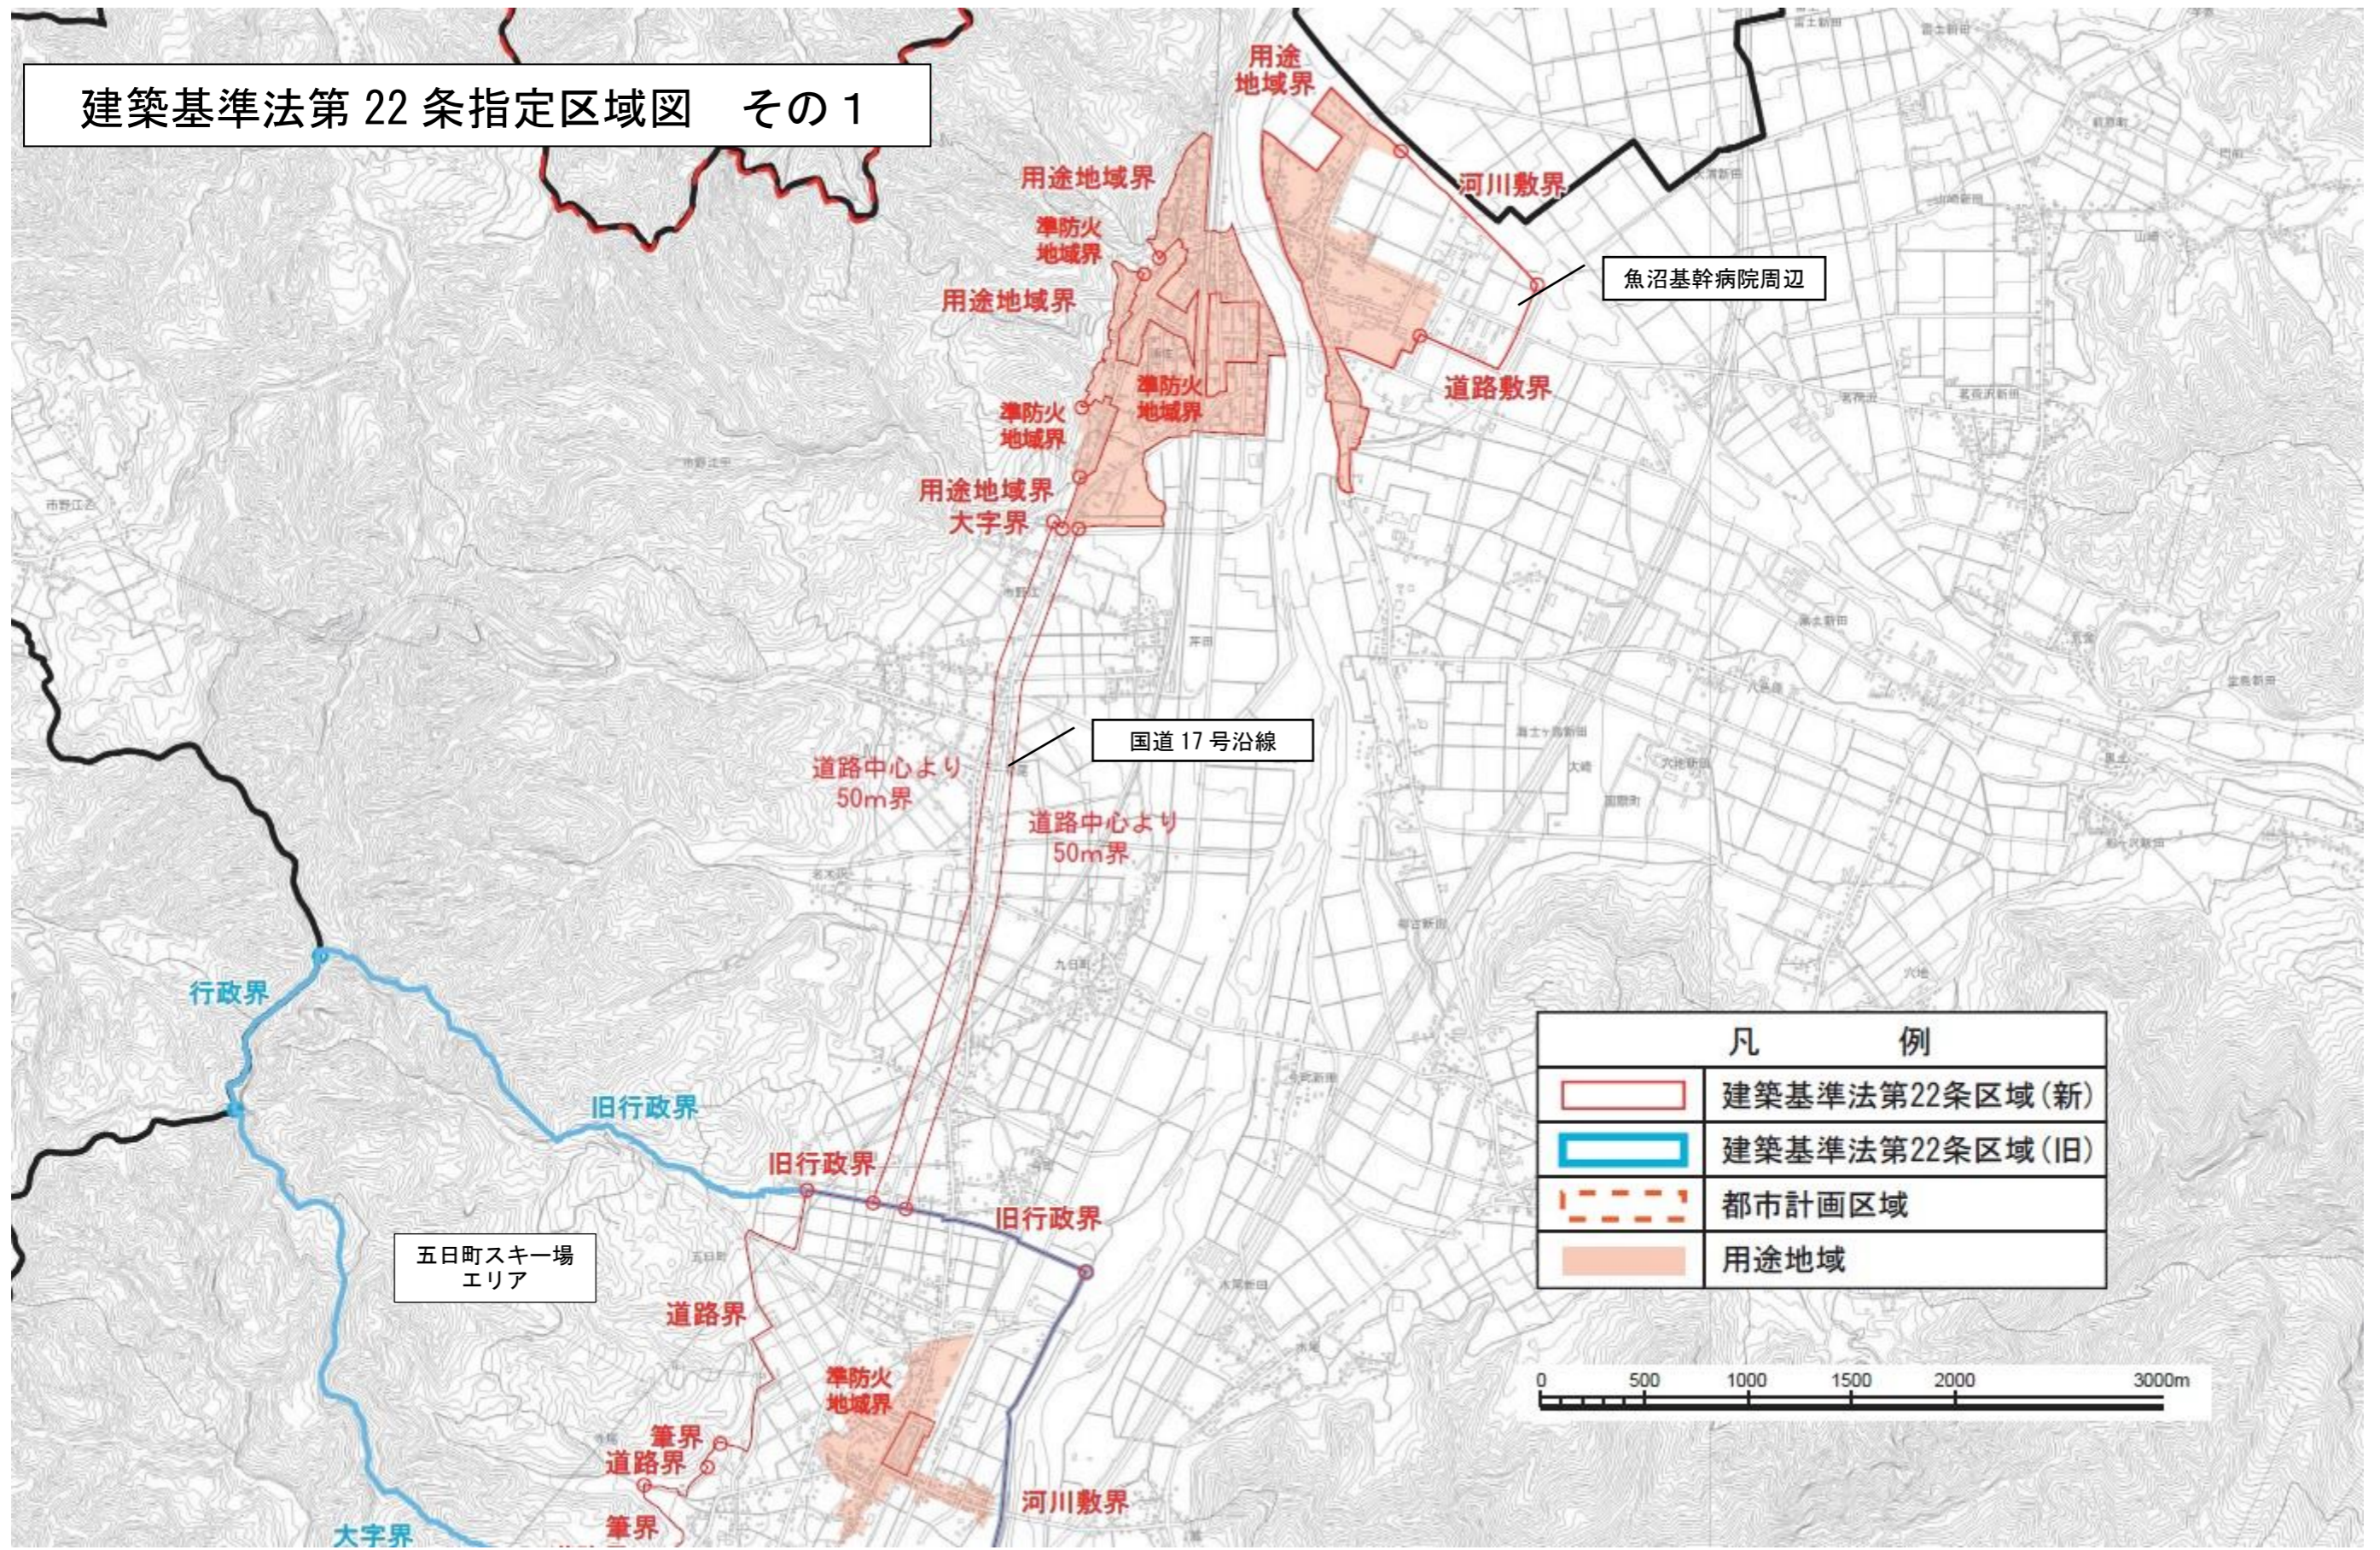

建築基準法第 22 条指定区域図 その 1

凡 例	
	建築基準法第22条区域(新)
	建築基準法第22条区域(旧)
	都市計画区域
	用途地域

建築基準法第22条指定区域図 その2

凡 例	
	建築基準法第22条区域(新)
	建築基準法第22条区域(旧)
	都市計画区域
	用途地域

建築基準法第22条指定区域図 その3

凡 例	
	建築基準法第22条区域(新)
	建築基準法第22条区域(旧)
	都市計画区域
	用途地域

建築基準法第22条指定区域図 その4