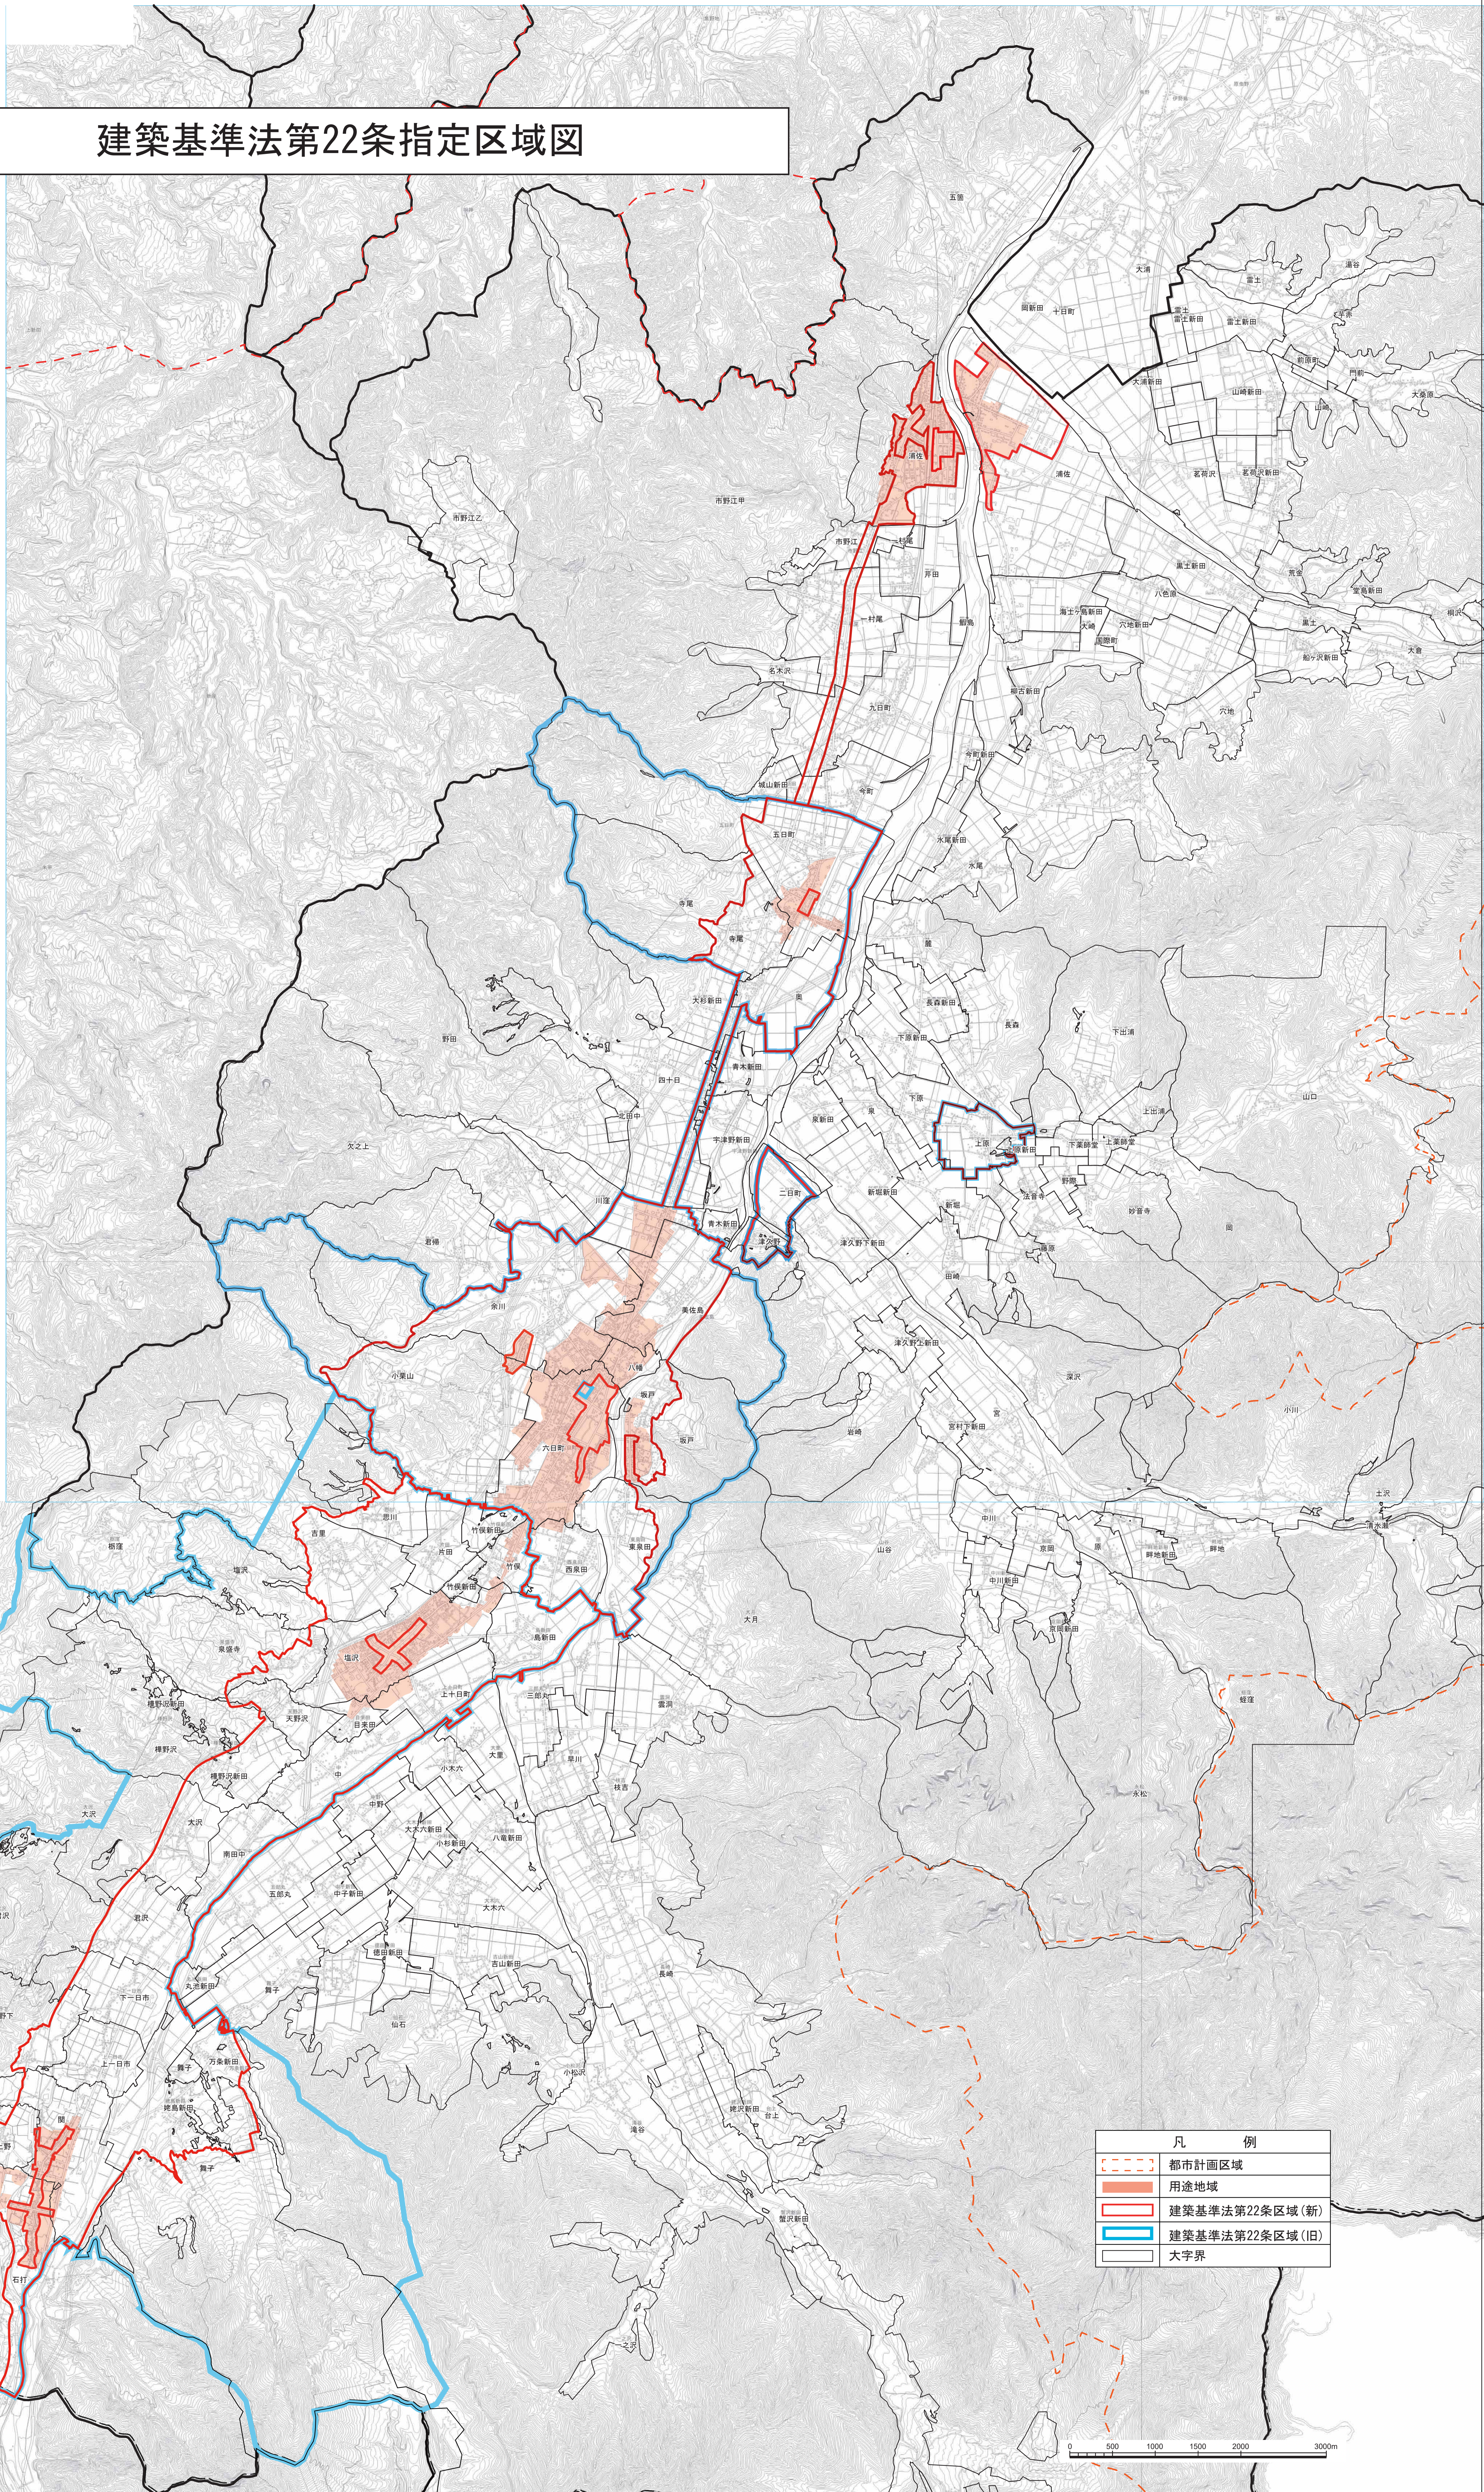

建築基準法第22条指定区域図

凡 例	
	都市計画区域
	用途地域
	建築基準法第22条区域(新)
	建築基準法第22条区域(旧)
	大字界