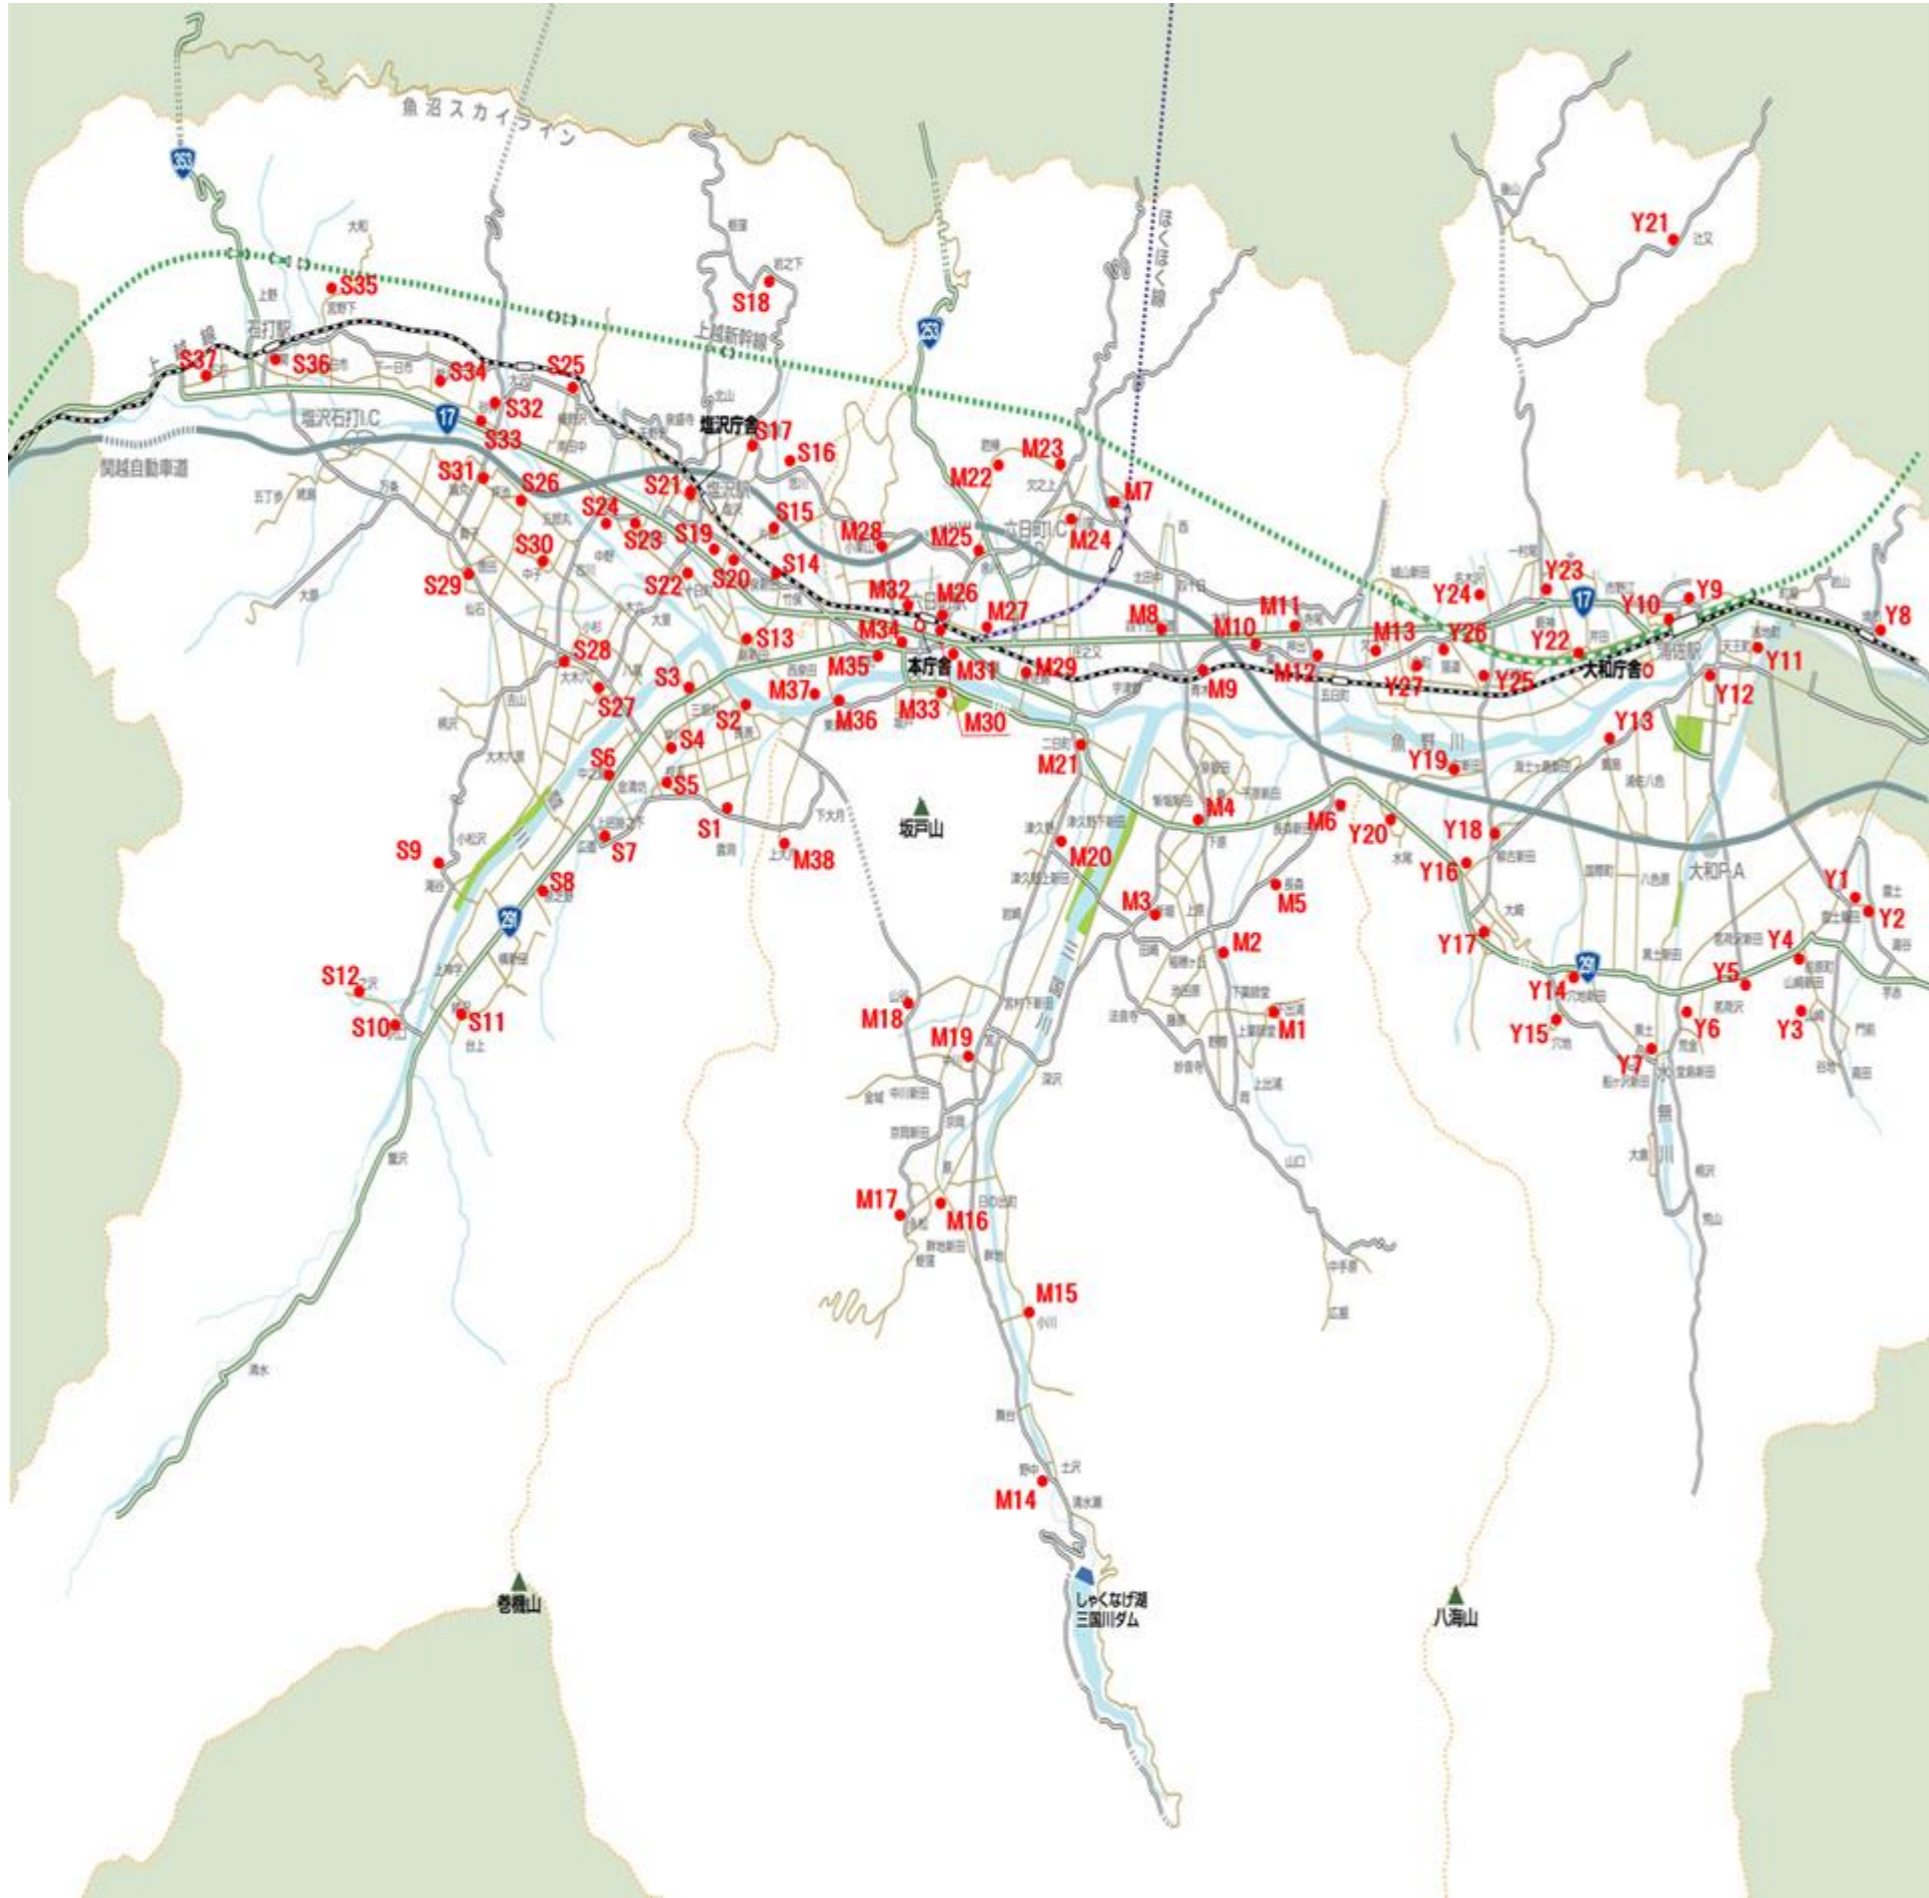

筋力づくり教室 MAP(R2.4.1 現在)

大和地域

【東】

- (Y1) 雷土新田活性化センター
- (Y2) 雷土生活改善センター
- (Y3) 山崎集落開発センター
- (Y4) 山崎新田集落センター
- (Y5) 東地畷開発センター
- (Y6) 荒金区民センター
- (Y7) 黒土ふれあいセンター

【浦佐】

- (Y8) 境川集落センター
- (Y9) 雪国おくにじまん会館 (ゆったり)
- (Y10) 働く婦人の家
- (Y10) 働く婦人の家 (男性教室)
- (Y11) 浅地町コミュニティハウス
- (Y12) 天王町集落センター
- (Y13) 蝦島集落開発センター

【大崎】

- (Y14) 穴地新田ふれあいセンターなごみ
- (Y15) 穴地ふれあいセンター
- (Y16) 大崎下(下小路)集落センター
- (Y17) 大崎農業会館
- (Y18) 柳古新田集落センター
- (Y19) 今町新田集落センター
- (Y20) 水尾クラブ

【藪神】

- (Y21) 辻又地域多目的センター
- (Y22) 芹田集落開発センター
- (Y23) 一村尾担い手センター
- (Y24) 名木沢集落開発センター
- (Y25) 九日町開発センター
- (Y26) 猫道集会所
- (Y27) 今町コミュニティセンター

六日町地域

【城内】

- (M1) 下出浦集落開発センター
- (M2) 城内地畷開発センター
- (M3) 新堀集落センター
- (M4) 泉集落開発センター
- (M5) 長森集落開発センター
- (M6) 籬ふれあいセンター

【大巻】

- (M7) 野田集落開発センター
- (M8) 四十日新道集落センター
- (M8) 四十日新道集落センター (ゆったり)
- (M9) 青木新田集落センター
- (M10) 奥集落センター
- (M11) 大巻地畷開発センター
- (M12) 五日町集落センター
- (M13) 欠之下集落開発センター

【五十沢】

- (M14) 三国ふれあいセンター
- (M15) 小川集落開発センター
- (M16) 原ふれあいセンター
- (M17) 永松集落センター
- (M18) 山谷ふれあいセンター
- (M19) 五十沢地畷開発センター
- (M20) 津久野集落センター
- (M21) 二日町公民館

【六日町】

- (M22) 君帰集落開発センター
- (M23) 欠之上多目的集会所
- (M23) 欠之上多目的集会所 (男性)
- (M24) 川窪集落センター
- (M25) 余川公民館
- (M25) 余川公民館 (ゆったり)
- (M26) 学校町公民館
- (M26) 学校町公民館 (ゆったり)
- (M27) 北辰ふれあいセンター
- (M28) 小栗山公民館
- (M29) 美佐島ふれあいセンター
- (M30) 南魚沼市図書館
- (M31) 八幡集落開発センター
- (M32) 緑町会館
- (M33) 坂戸公民館

塩沢地域

【上田】

- (S1) 雲洞集落開発センター
- (S2) 長表集落開発センター
- (S3) 三郎丸公民館
- (S4) 早川集落開発センター
- (S5) 枝吉多目的集会所
- (S6) 金清坊ふれあいセンター
- (S7) 上田掛之下区民会館
- (S8) 原芝野集落開発センター
- (S9) 滝谷ふれあいセンター
- (S10) 沢口集落開発センター
- (S11) 姥台公民館
- (S12) 一之沢林業集会所

【塩沢】

- (S13) 島新田集落開発センター
- (S14) 河竹集落センター
- (S15) 片田ふれあいセンター
- (S16) 思川集落開発センター
- (S16) 思川集落開発センター (男性)
- (S17) 吉里集落開発センター
- (S17) 吉里集落開発センター (男性)
- (S18) 岩之下集落開発センター
- (S19) 五分区ふれあいセンター
- (S20) 六分区コミュニティセンター
- (S21) 塩沢保健センター
- (S22) 上十日町公民館
- (S23) 目来田公民館
- (S24) 共栄舎 (中)
- (S25) 榊野沢同新田区民会館

【中之島】

- (S26) 五郎丸集落開発センター
- (S27) 八竜新田多目的研修集会所
- (S28) 大木六公民館
- (S29) 中之島農村環境改善センター
- (S30) 中子集落開発センター
- (S31) 坪池集落開発センター

【石打】

- (S32) 大沢ふれあい館
- (S33) 砂押集落センター
- (S34) 君沢公民館
- (S35) 宮野下公民館
- (S36) 関公民館