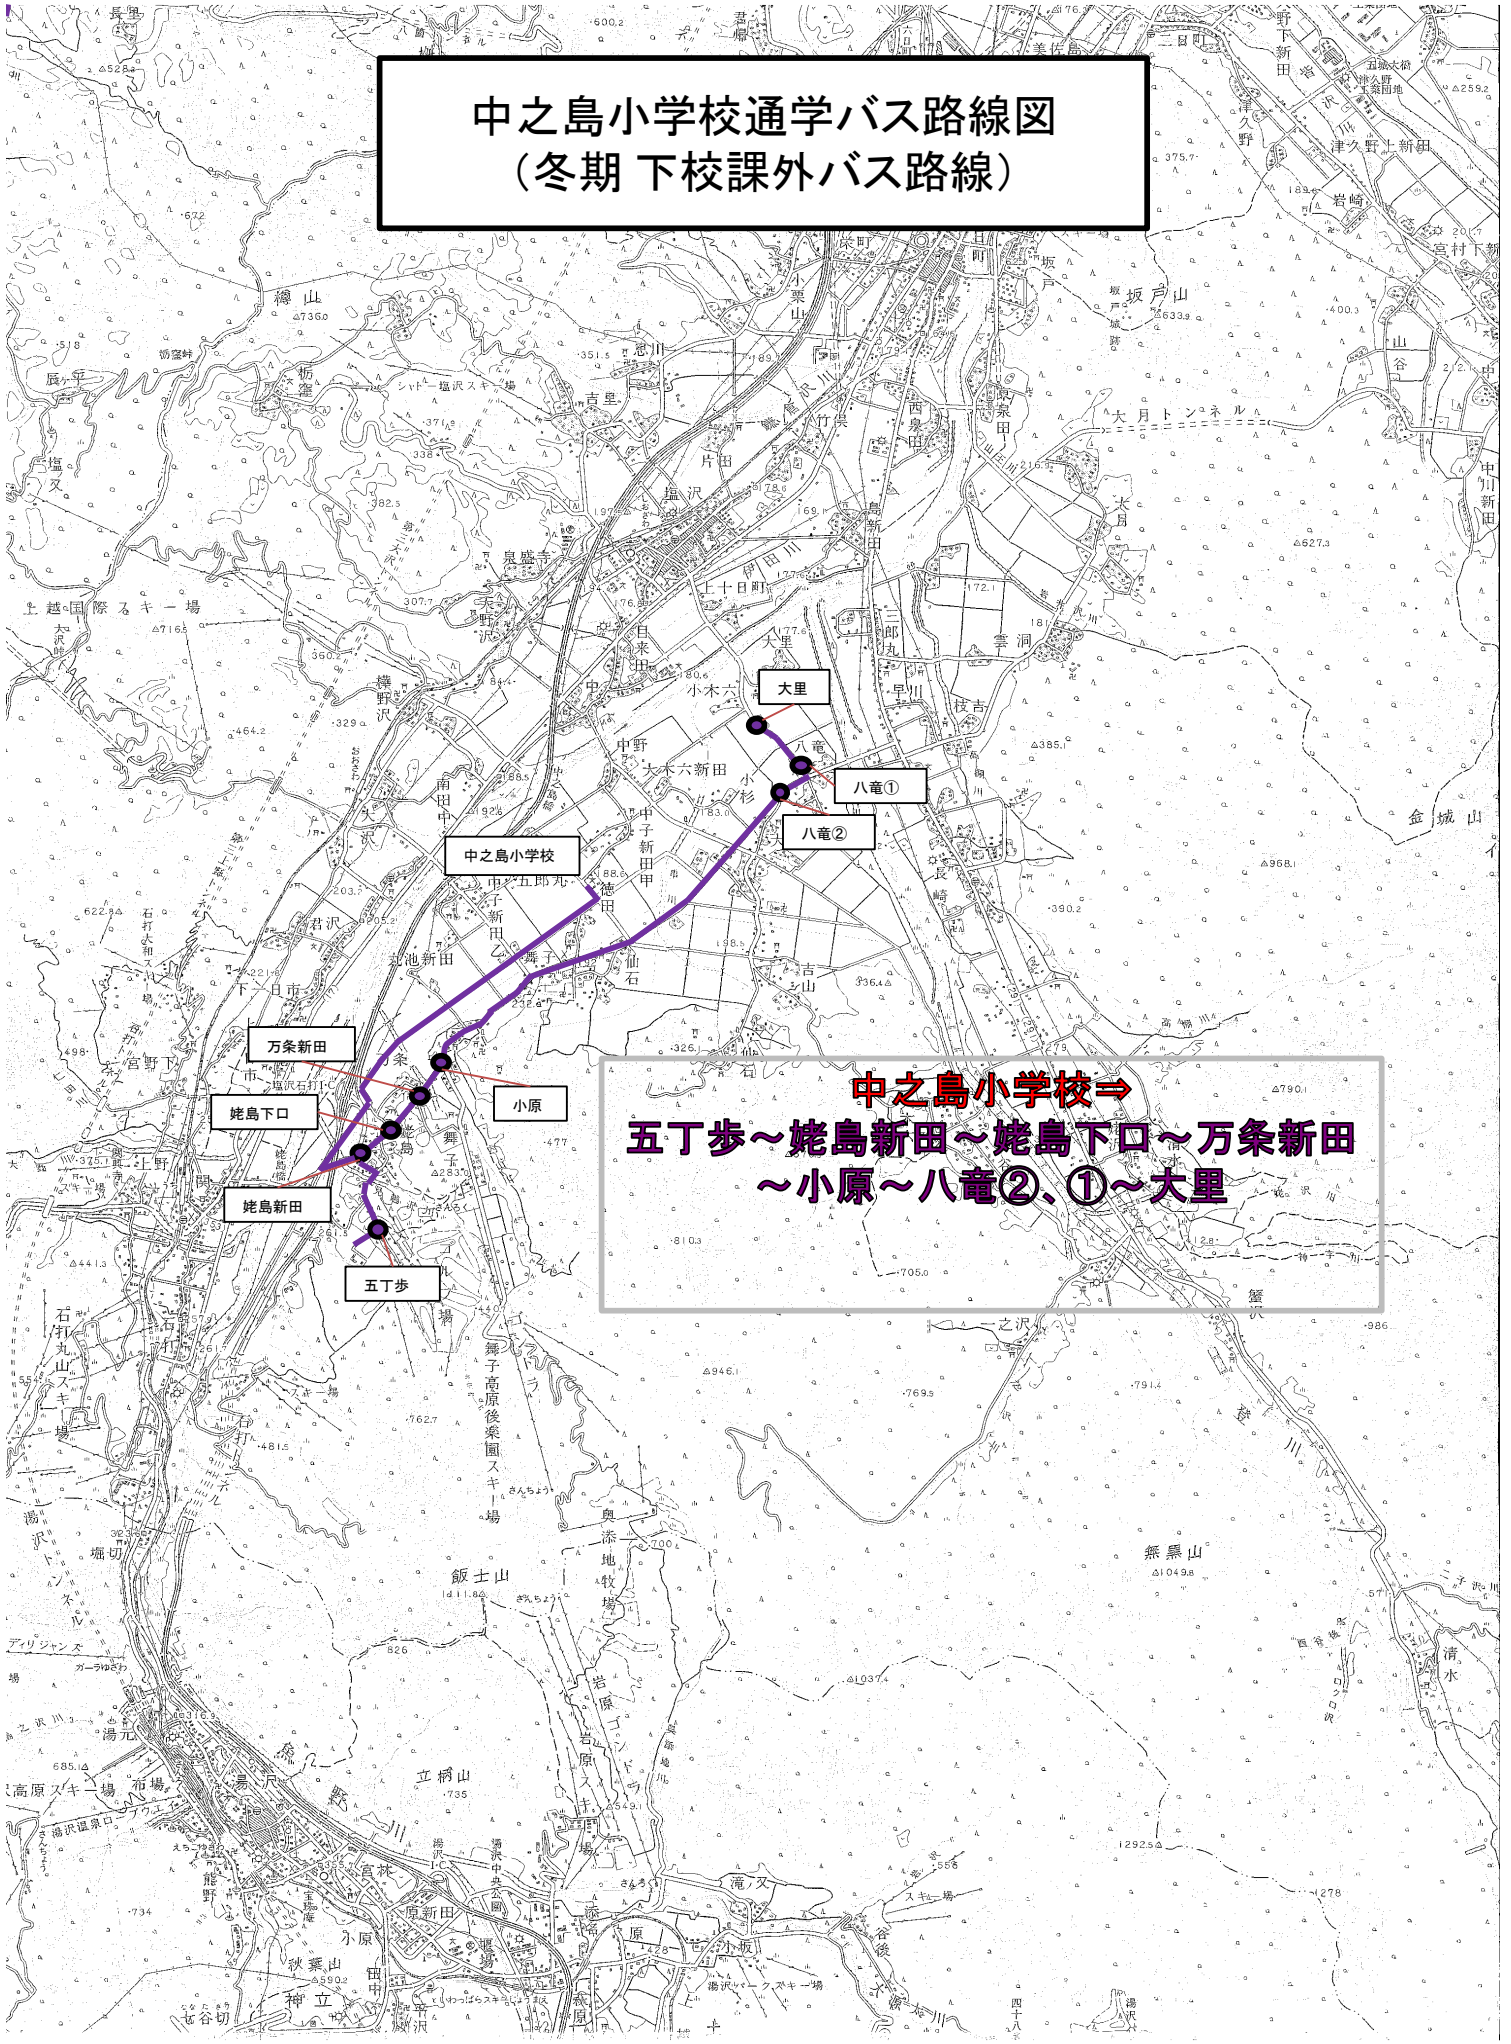

中之島小学校通学バス路線図
(業者委託 通年【登下校】路線)

(登校)五丁歩～姥島新田～姥島下口～万条新

(下校) 中之島小学校⇒
小原～大原～万条新田～姥島下口～姥島新田～五
丁歩

中之島小学校通学バス路線図 (夏期 下校課外バス 路線)

中之島小学校⇒
五丁歩～姥島新田～姥島下口～万条新田～小原

中之島小学校通学バス路線図 (冬期 下校課外バス路線)

**中之島小学校⇒
五丁歩～姥島新田～姥島下口～万条新田
～小原～八竜②、①～大里**