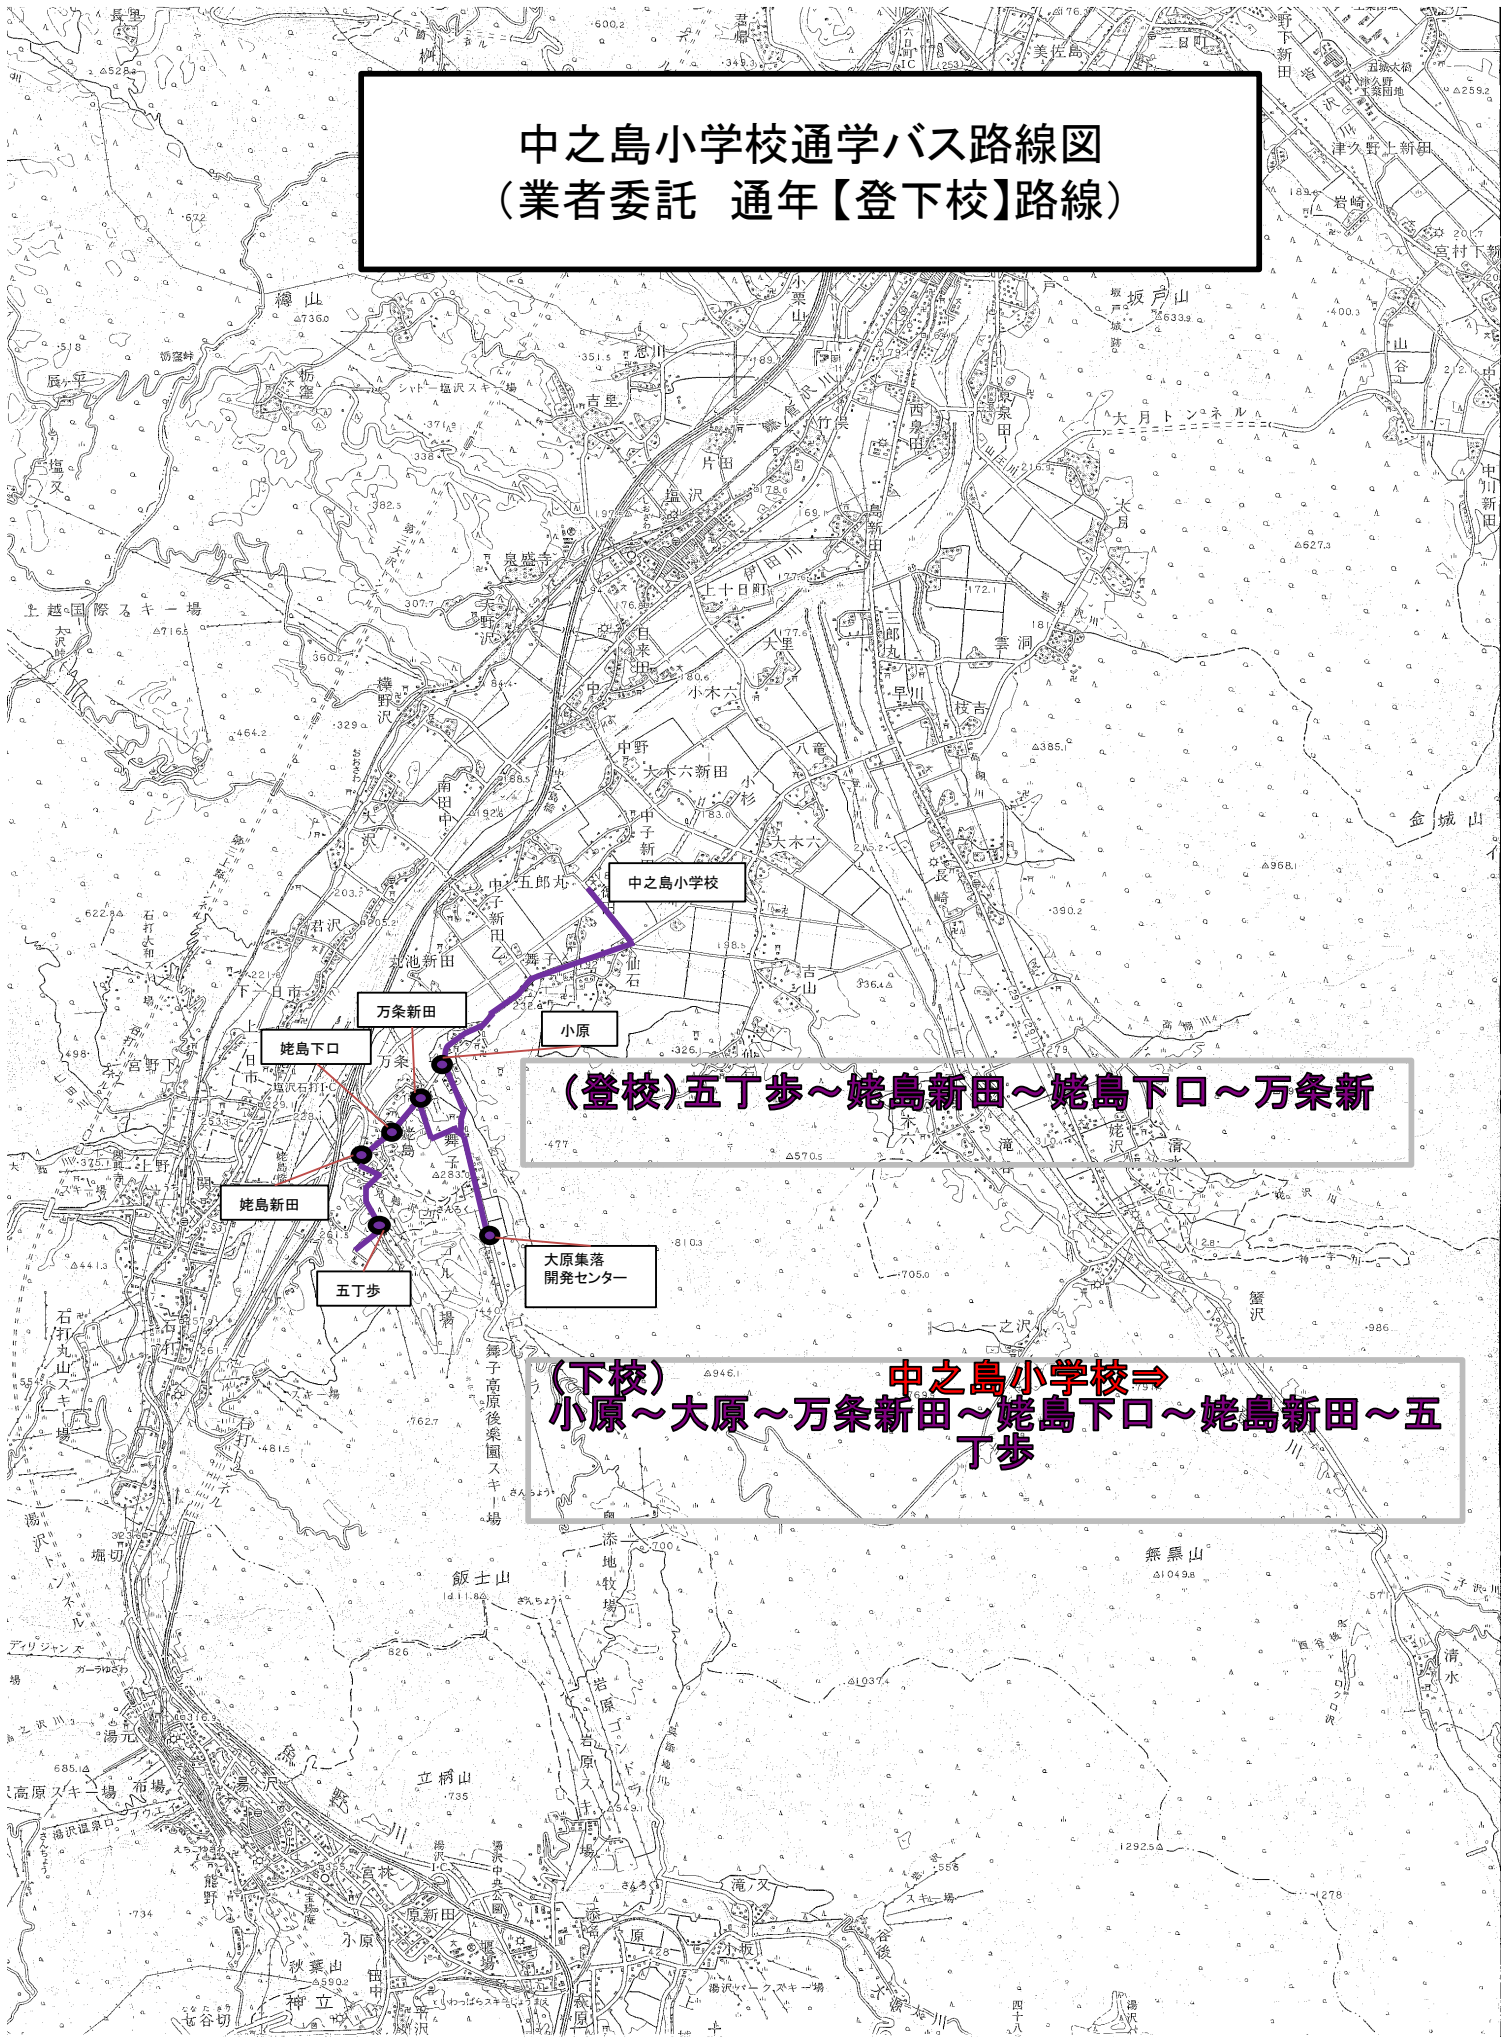

中之島小学校通学バス路線図
(業者委託 通年【登下校】路線)

(登校)五丁歩～姥島新田～姥島下口～万条新

(下校) 中之島小学校⇒
小原～大原～万条新田～姥島下口～姥島新田～五
丁歩

中之島小学校通学バス路線図 (夏期 下校課外バス 路線)

中之島小学校⇒
五丁歩～姥島新田～姥島下口～万条新田～小原

中之島小学校通学バス路線図 (冬期 下校課外バス路線)

**中之島小学校⇒
五丁歩～姥島新田～姥島下口～万条新田
～小原～八竜②、①～大里**