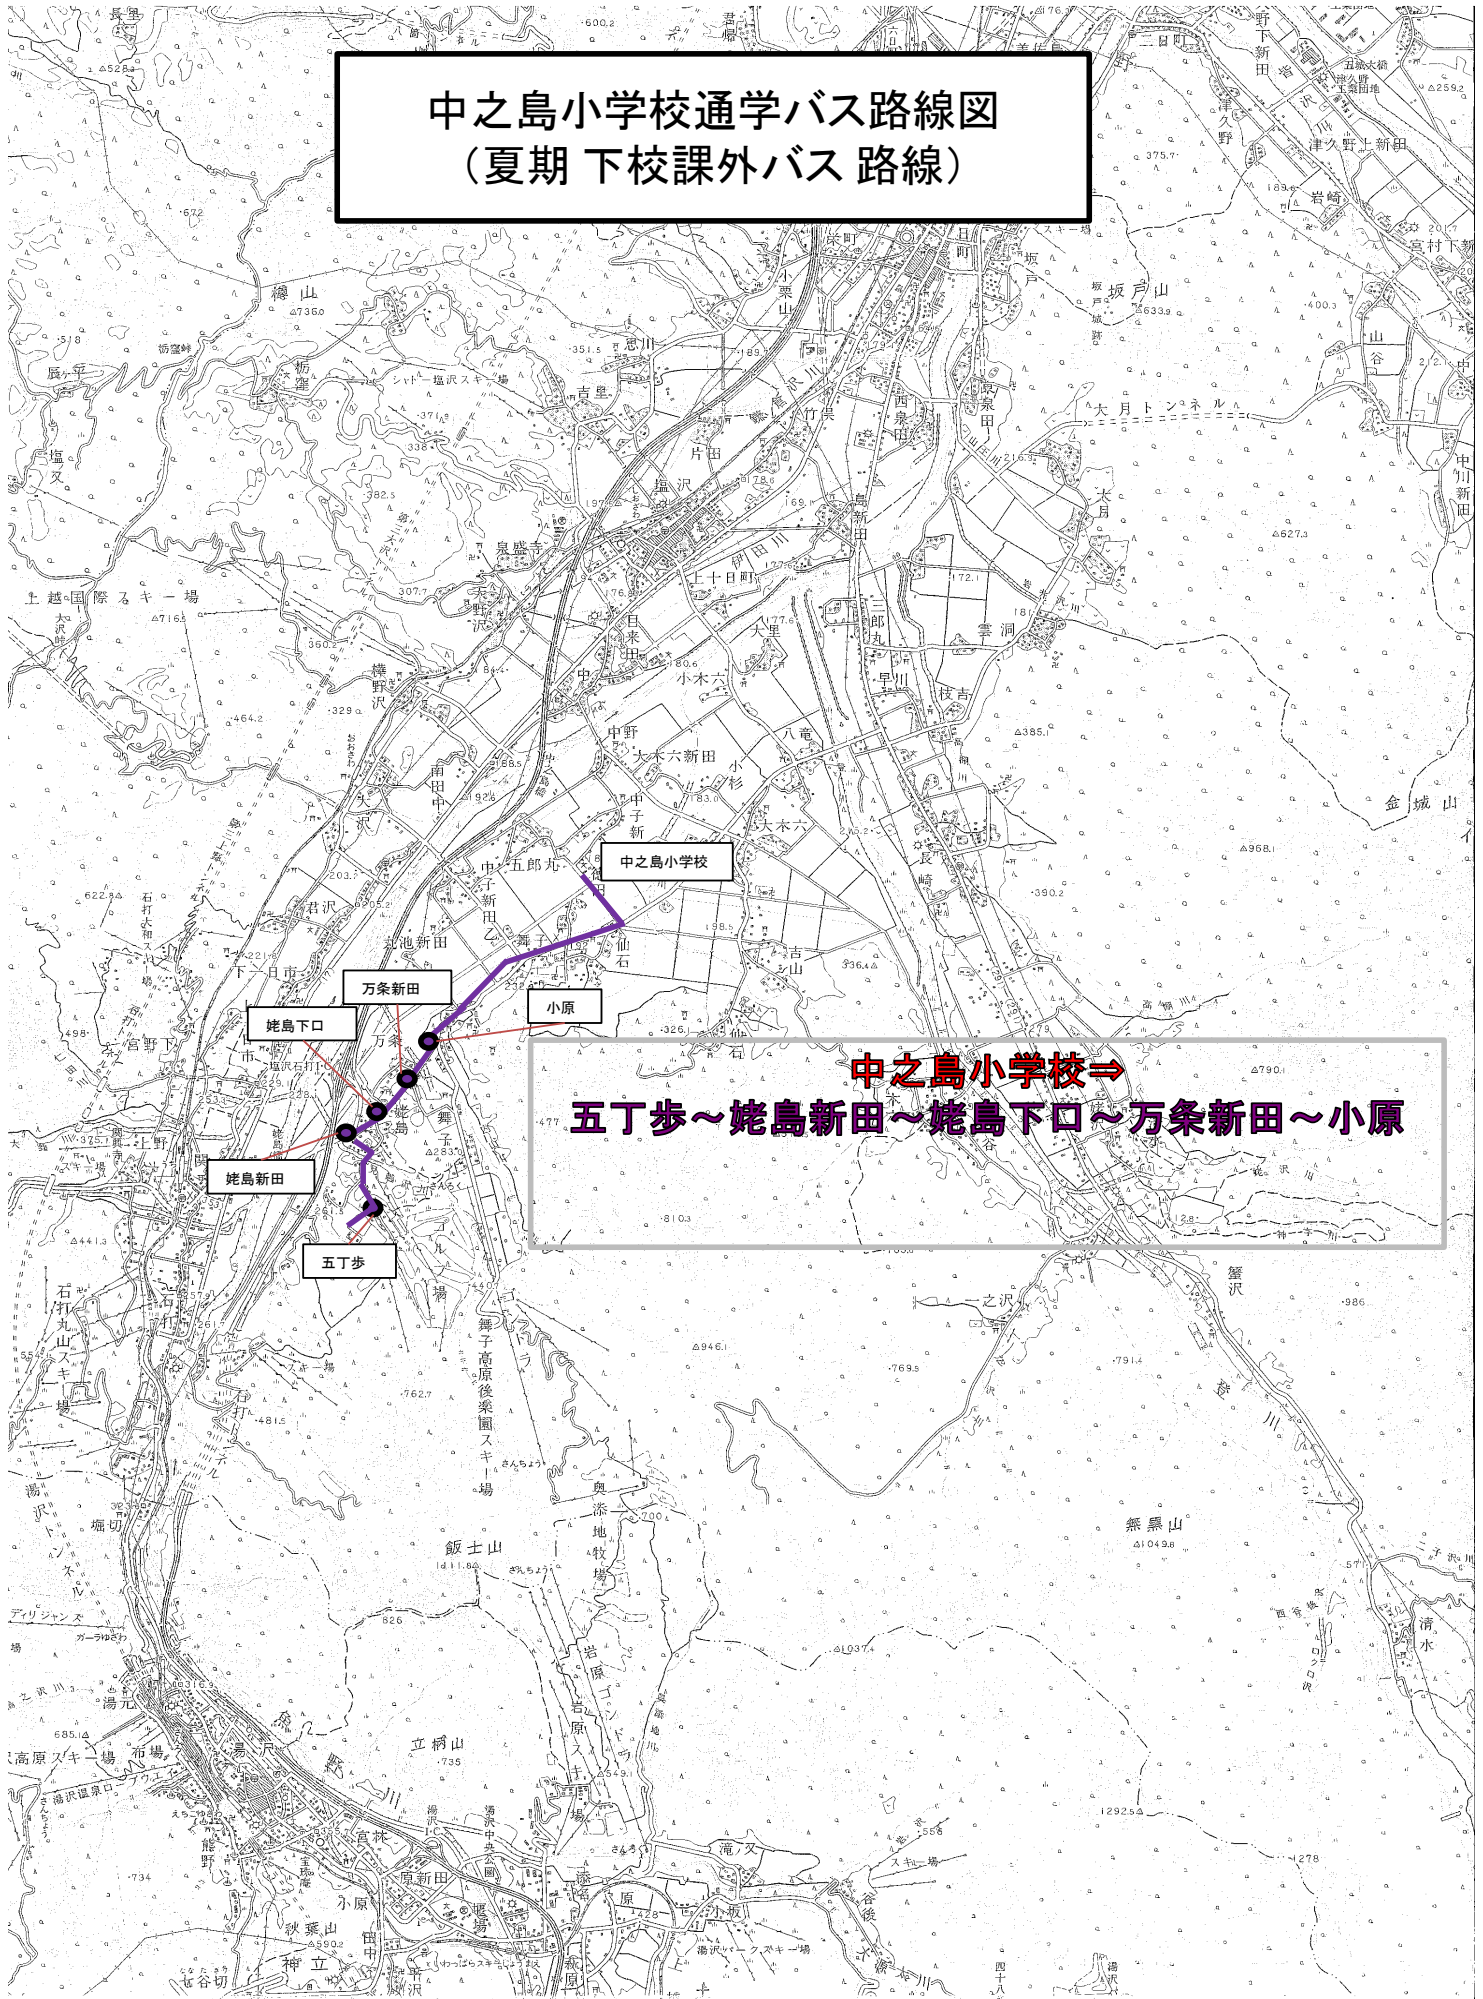

中之島小学校通学バス路線図
(業者委託 通年【登下校】路線)

(登校)五丁歩～姥島新田～姥島下口～万条新

(下校) 中之島小学校⇒
小原～大原～万条新田～姥島下口～姥島新田～五
丁歩

中之島小学校通学バス路線図 (夏期 下校課外バス 路線)

中之島小学校⇒
五丁歩～姥島新田～姥島下口～万条新田～小原

中之島小学校通学バス路線図 (冬期 下校課外バス路線)

**中之島小学校⇒
五丁歩～姥島新田～姥島下口～万条新田
～小原～八竜②、①～大里**