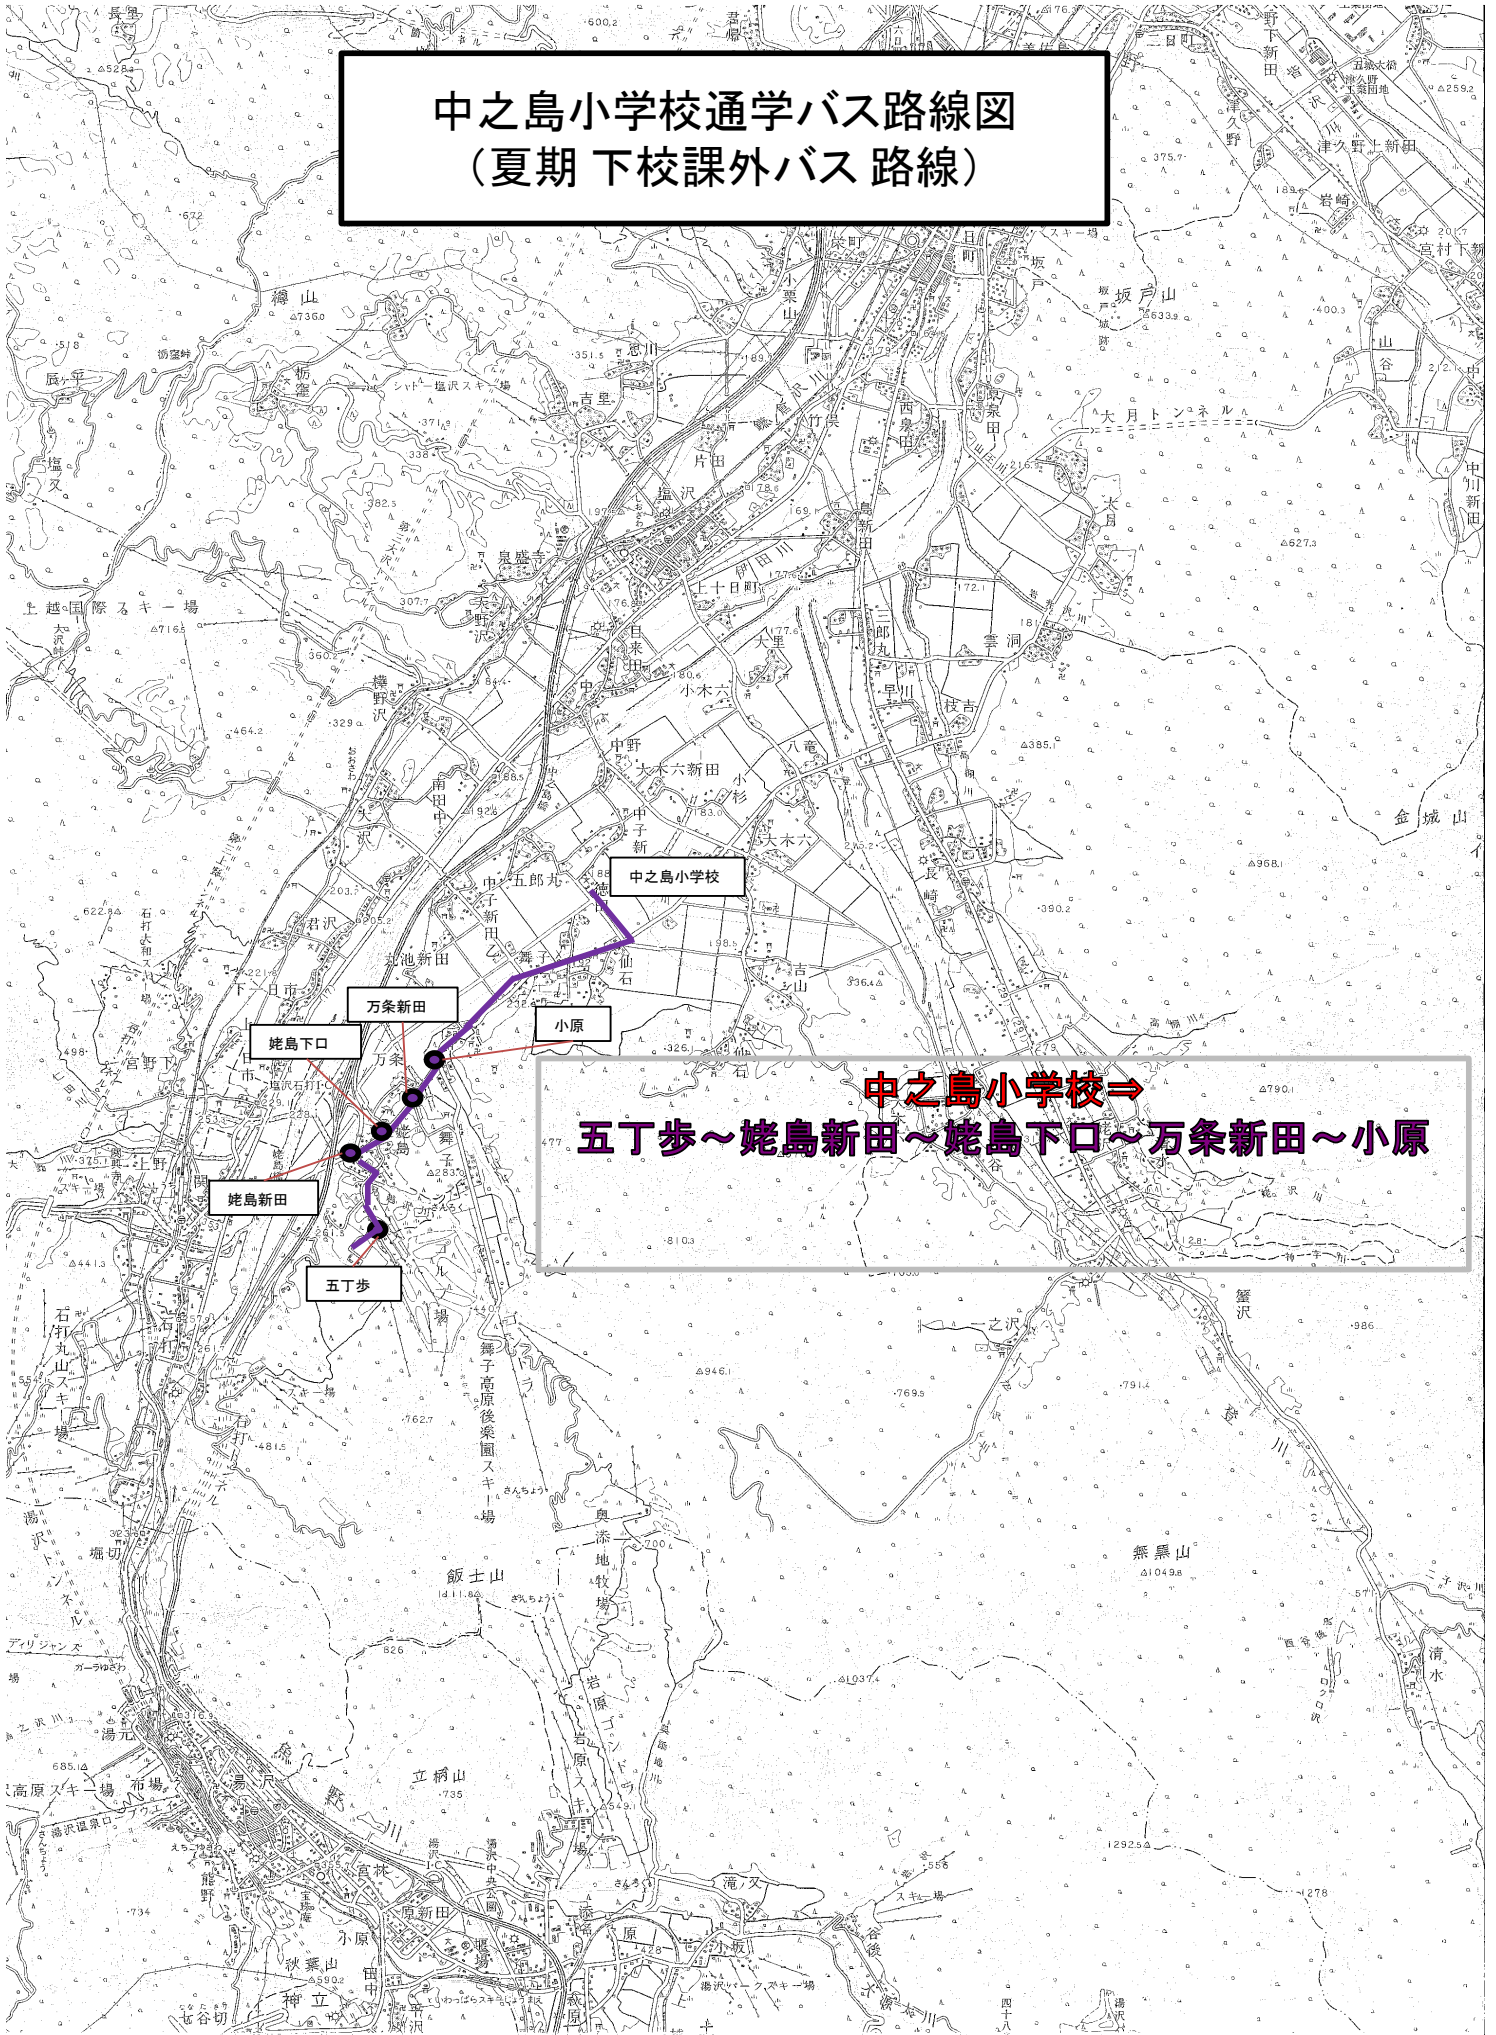

冬期下校課外バス

区分	停留所	登校発車時刻
中之島小 12.9km	中之島小学校	16:25
	五丁歩	
	姥島新田	
	姥島下口	
	万条新田	
	小原	
	八竜①	
	八竜②	↓
	大里	16:43

※基本は表の時間となるが、変更もある

※運動会やスキー大会など、学校行事の日には特別な時程で運行を行う

別紙2(業務に使用する車両)

	コース	種別	指定乗車定員	備考
登下校	中之島小学校	小型	28人以上	乗車予定人数：26人

緊急時の代替バス		小型	28人以上	
----------	--	----	-------	--

中之島小学校通学バス路線図  
(業者委託 通年【登下校】路線)

(登校)五丁歩～姥島新田～姥島下口～万条新

(下校) 中之島小学校⇒  
小原～大原～万条新田～姥島下口～姥島新田～五  
丁歩

# 中之島小学校通学バス路線図 (夏期 下校課外バス 路線)

中之島小学校⇒  
五丁歩～姥島新田～姥島下口～万条新田～小原

# 中之島小学校通学バス路線図 (冬期 下校課外バス路線)

**中之島小学校⇒**  
**五丁歩～姥島新田～姥島下口～万条新田**  
**～小原～八竜②、①～大里**