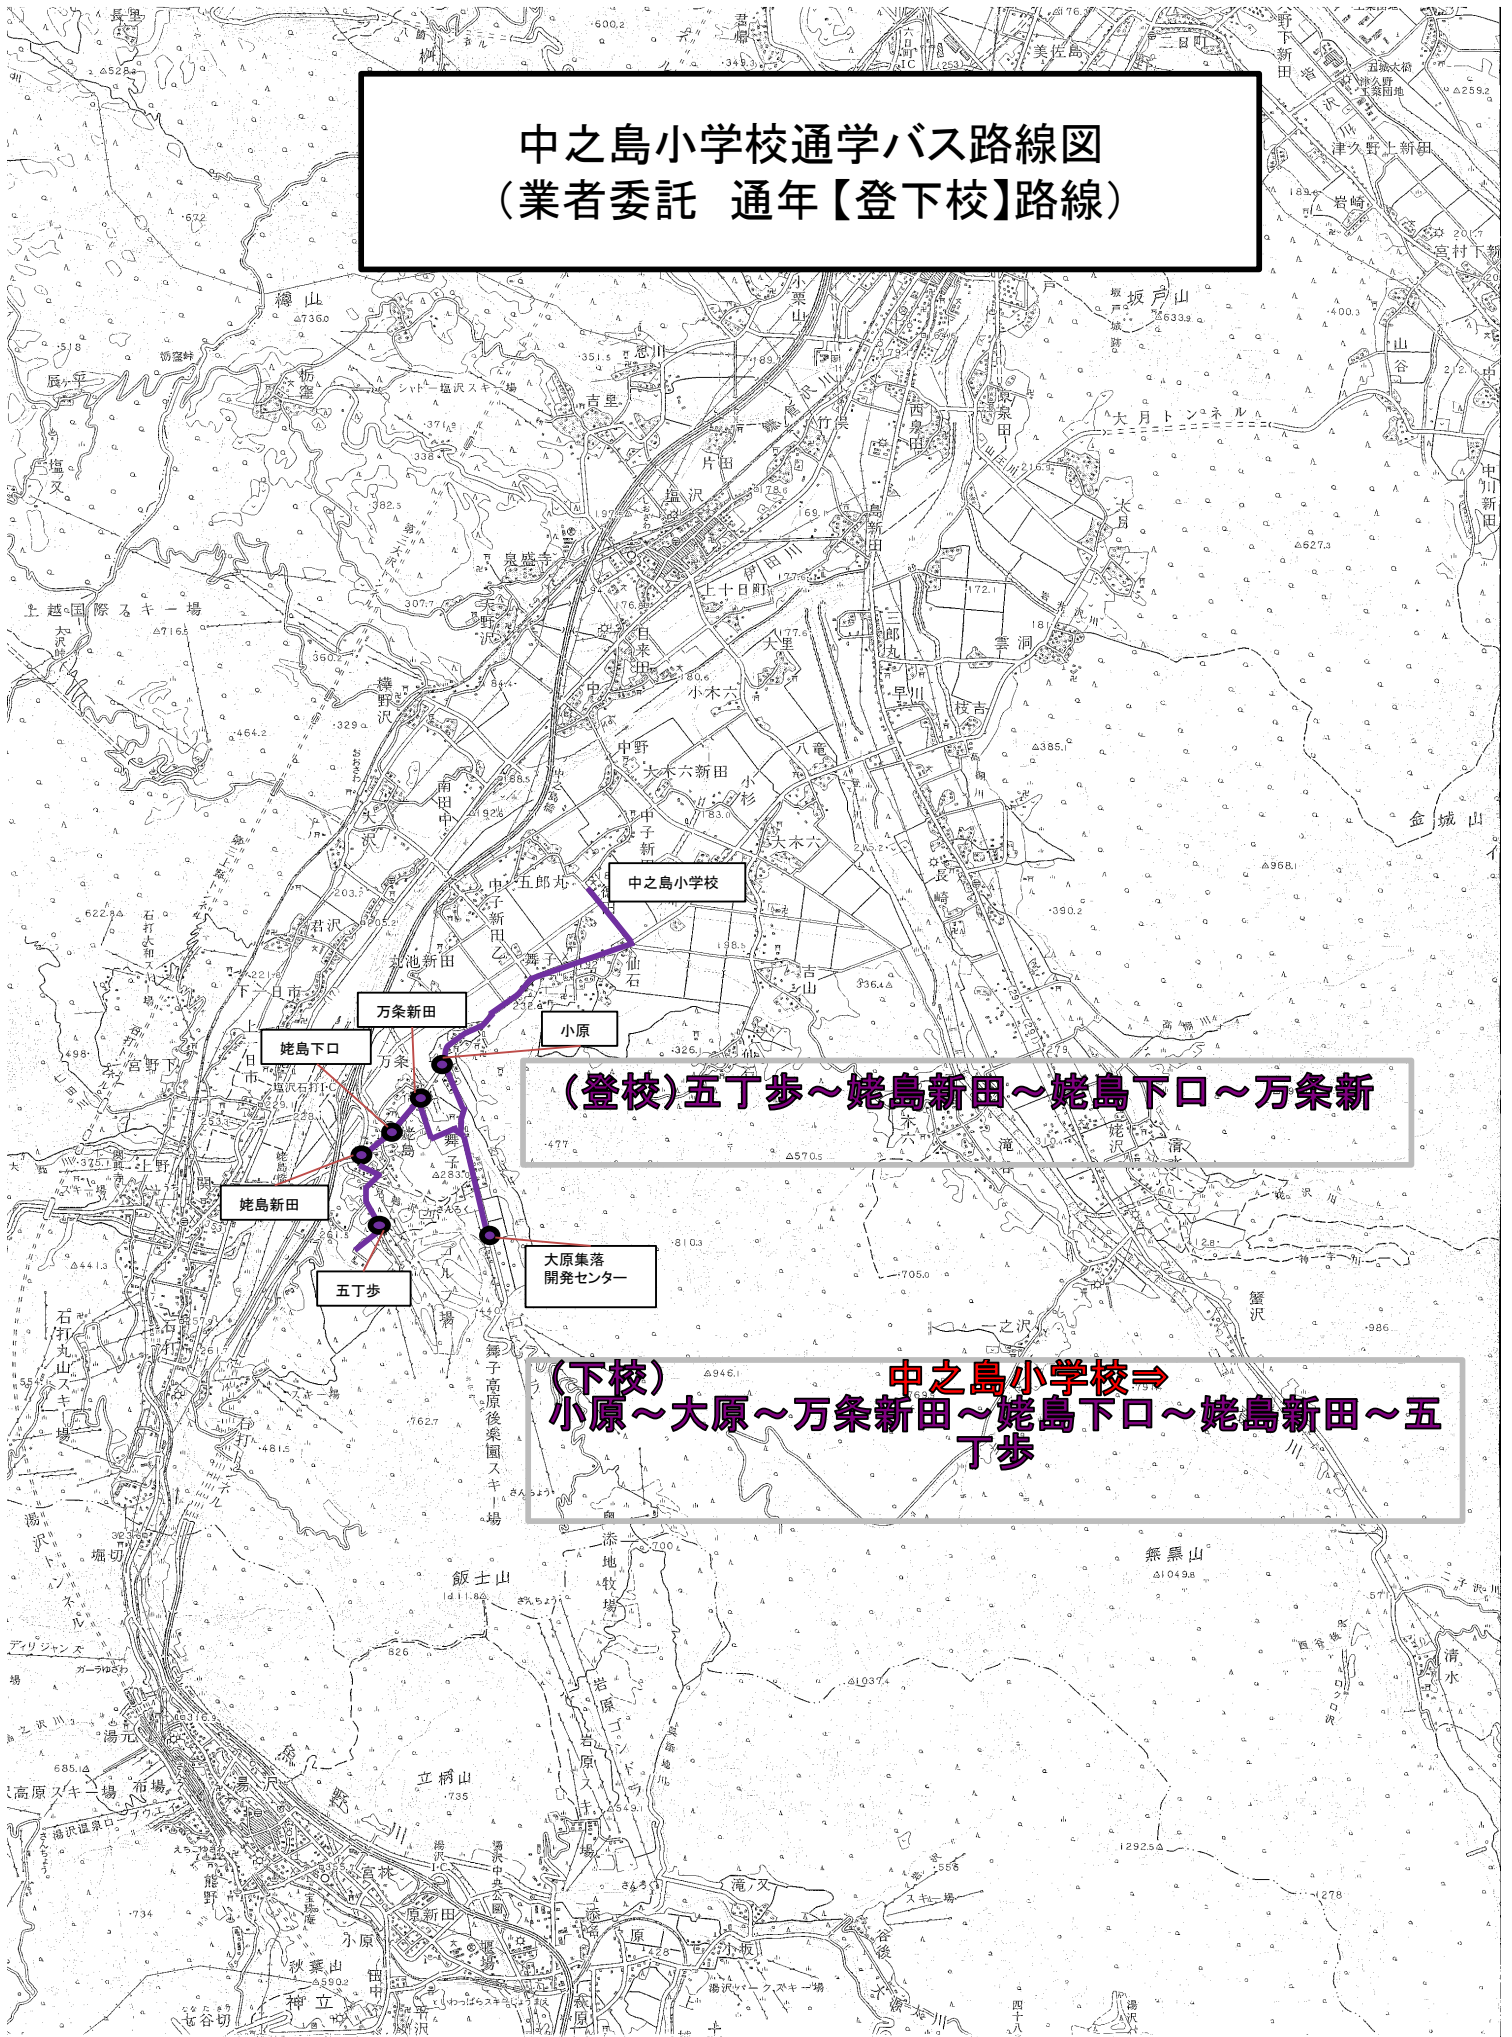

別紙1(通常運行)

登校および下校

区分	停留所	登校時刻	下校時刻
中之島小 7.0km	五丁歩	7:40	15:12or15:32or16:02or16:22
	姥島新田		↑
	姥島下口		
	万条新田		
	大原集落センター		
	小原	↓	
	中之島小学校	7:57	14:55or15:15or15:45or16:05

夏期下校課外バス

区分	停留所	登校発車時刻
中之島小 4.9km	中之島小学校	16:25
	小原	
	万条新田	
	姥島下口	
	姥島新田	↓
	五丁歩	16:34

冬期下校課外バス

区分	停留所	登校発車時刻
中之島小 12.9km	中之島小学校	16:25
	五丁歩	
	姥島新田	
	姥島下口	
	万条新田	
	小原	
	八竜①	
	八竜②	↓
	大里	16:43

※基本は表の時間となるが、変更もある

※運動会やスキー大会など、学校行事の日には特別な時程で運行を行う

別紙2(業務に使用する車両)

	コース	種別	指定乗車定員	備考
登下校	中之島小学校	小型	28人以上	乗車予定人数：26人

緊急時の代替バス		小型	28人以上	
----------	--	----	-------	--

中之島小学校通学バス路線図  
(業者委託 通年【登下校】路線)

(登校)五丁歩～姥島新田～姥島下口～万条新

(下校) 中之島小学校⇒  
小原～大原～万条新田～姥島下口～姥島新田～五  
丁歩

# 中之島小学校通学バス路線図 (夏期 下校課外バス 路線)

中之島小学校⇒  
五丁歩～姥島新田～姥島下口～万条新田～小原