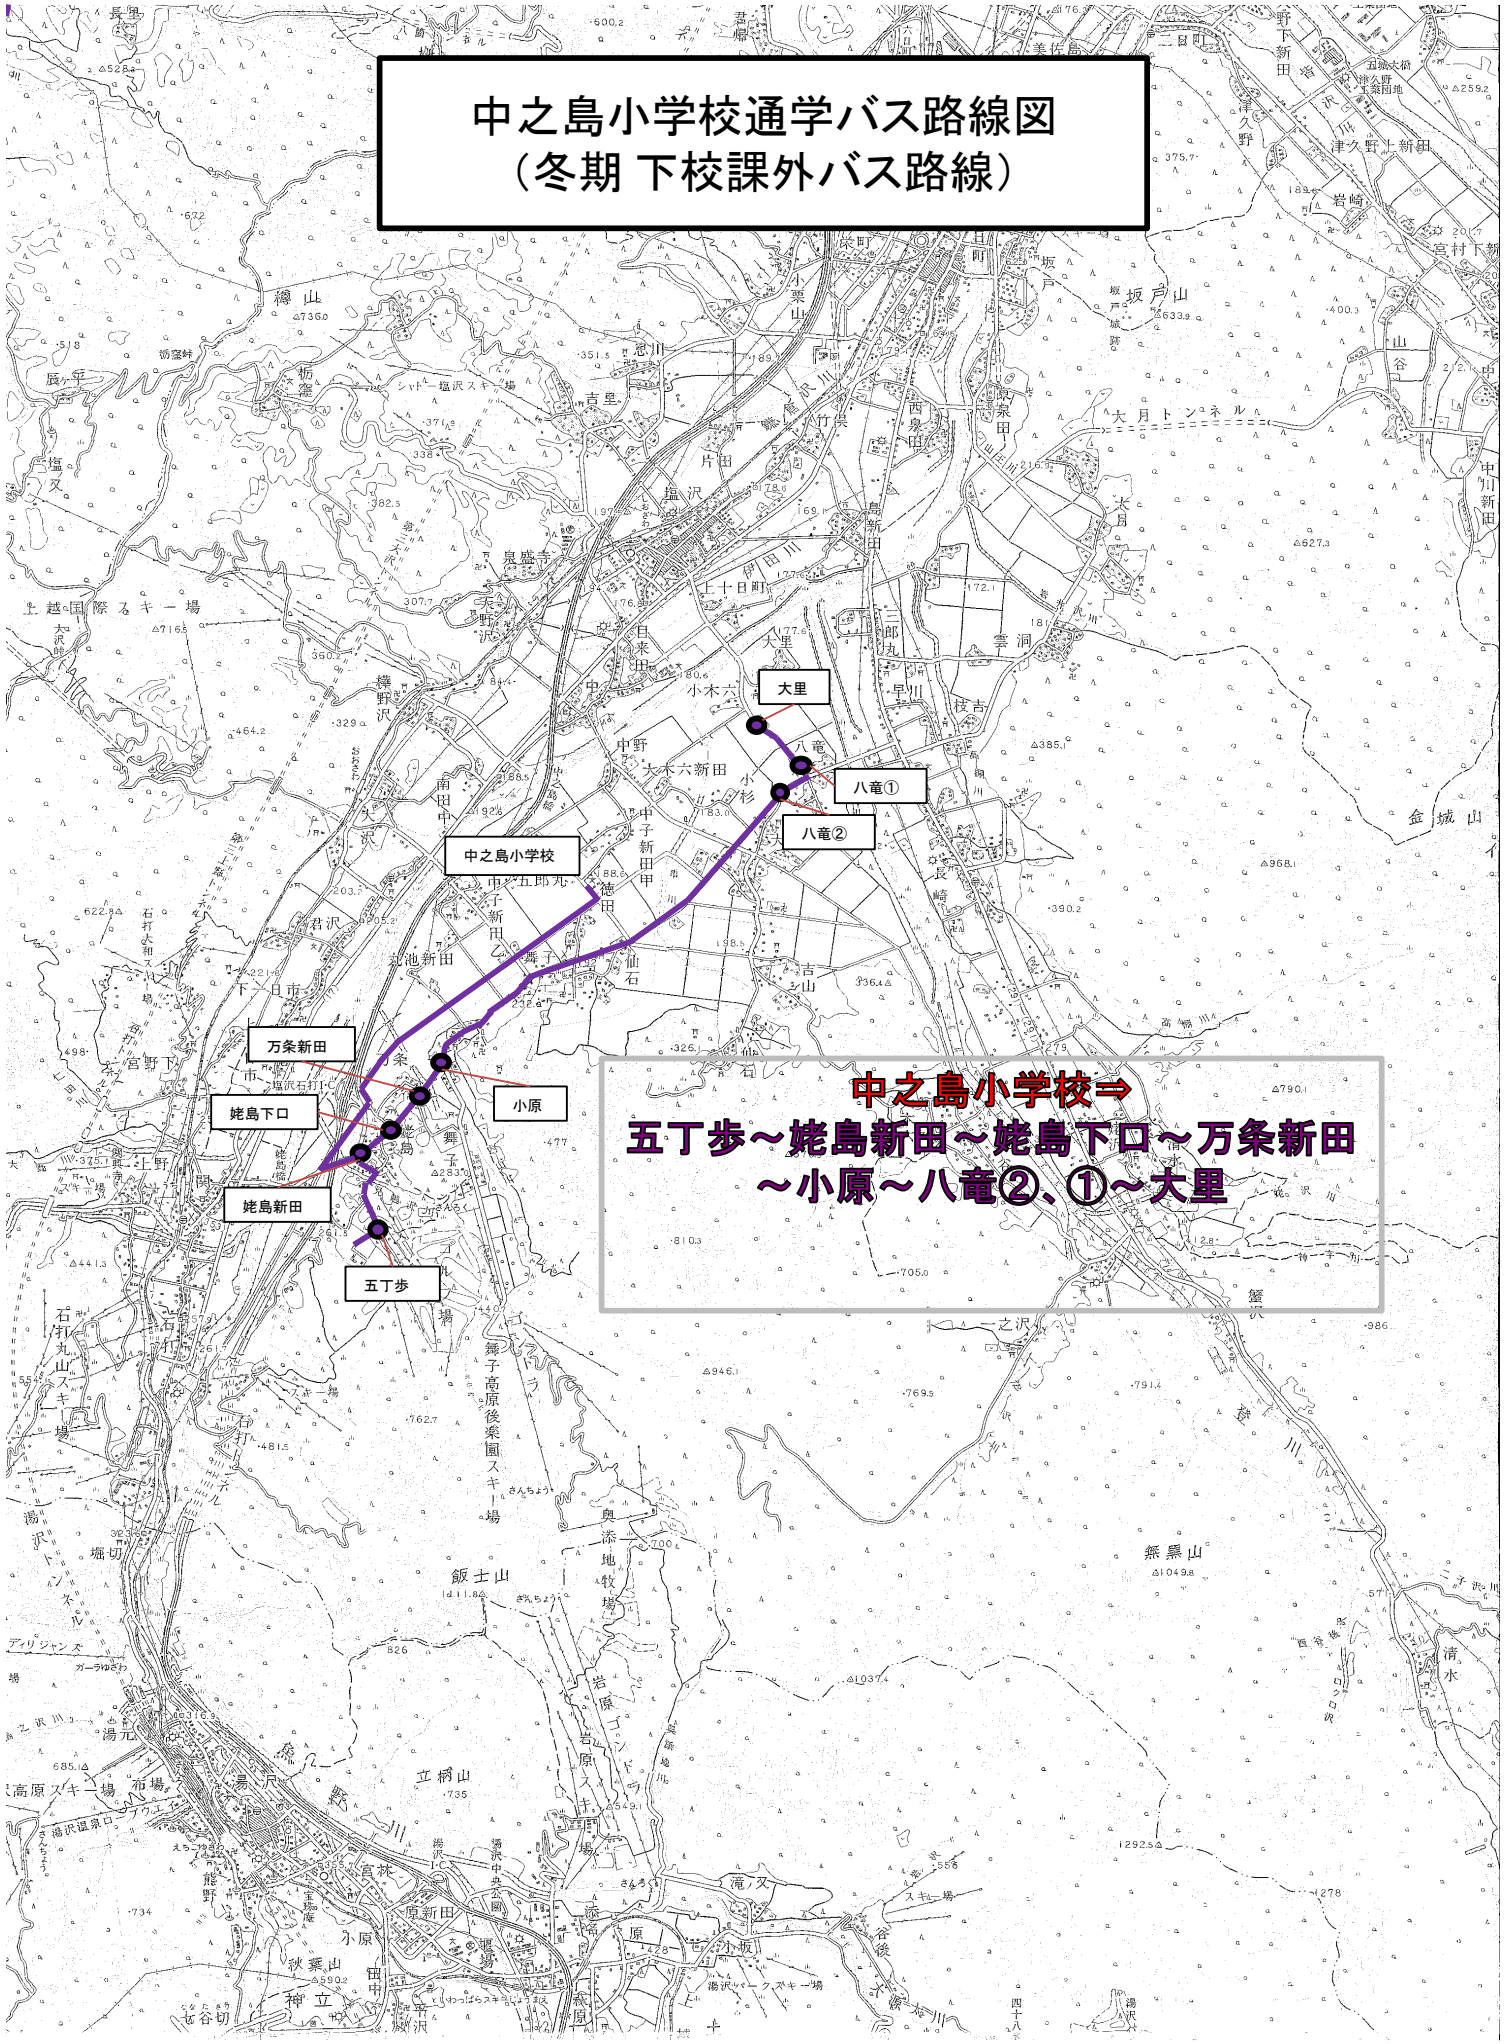

冬期下校課外バス

区分	停留所	登校発車時刻
中之島小 12.9km	中之島小学校	16:25
	五丁歩	
	姥島新田	
	姥島下口	
	万条新田	
	小原	
	八竜①	
	八竜②	↓
	大里	16:43

※基本は表の時間となるが、変更もある

※運動会やスキー大会など、学校行事の日には特別な時程で運行を行う

別紙2(業務に使用する車両)

	コース	種別	指定乗車定員	備考
登下校	中之島小学校	小型	28人以上	乗車予定人数：26人

緊急時の代替バス		小型	28人以上	
----------	--	----	-------	--

中之島小学校通学バス路線図  
(業者委託 通年【登下校】路線)

(登校)五丁歩～姥島新田～姥島下口～万条新

(下校) 中之島小学校⇒  
小原～大原～万条新田～姥島下口～姥島新田～五  
丁歩

# 中之島小学校通学バス路線図 (夏期 下校課外バス 路線)

中之島小学校⇒  
五丁歩～姥島新田～姥島下口～万条新田～小原

# 中之島小学校通学バス路線図 (冬期 下校課外バス路線)

**中之島小学校⇒**  
**五丁歩～姥島新田～姥島下口～万条新田**  
**～小原～八竜②、①～大里**