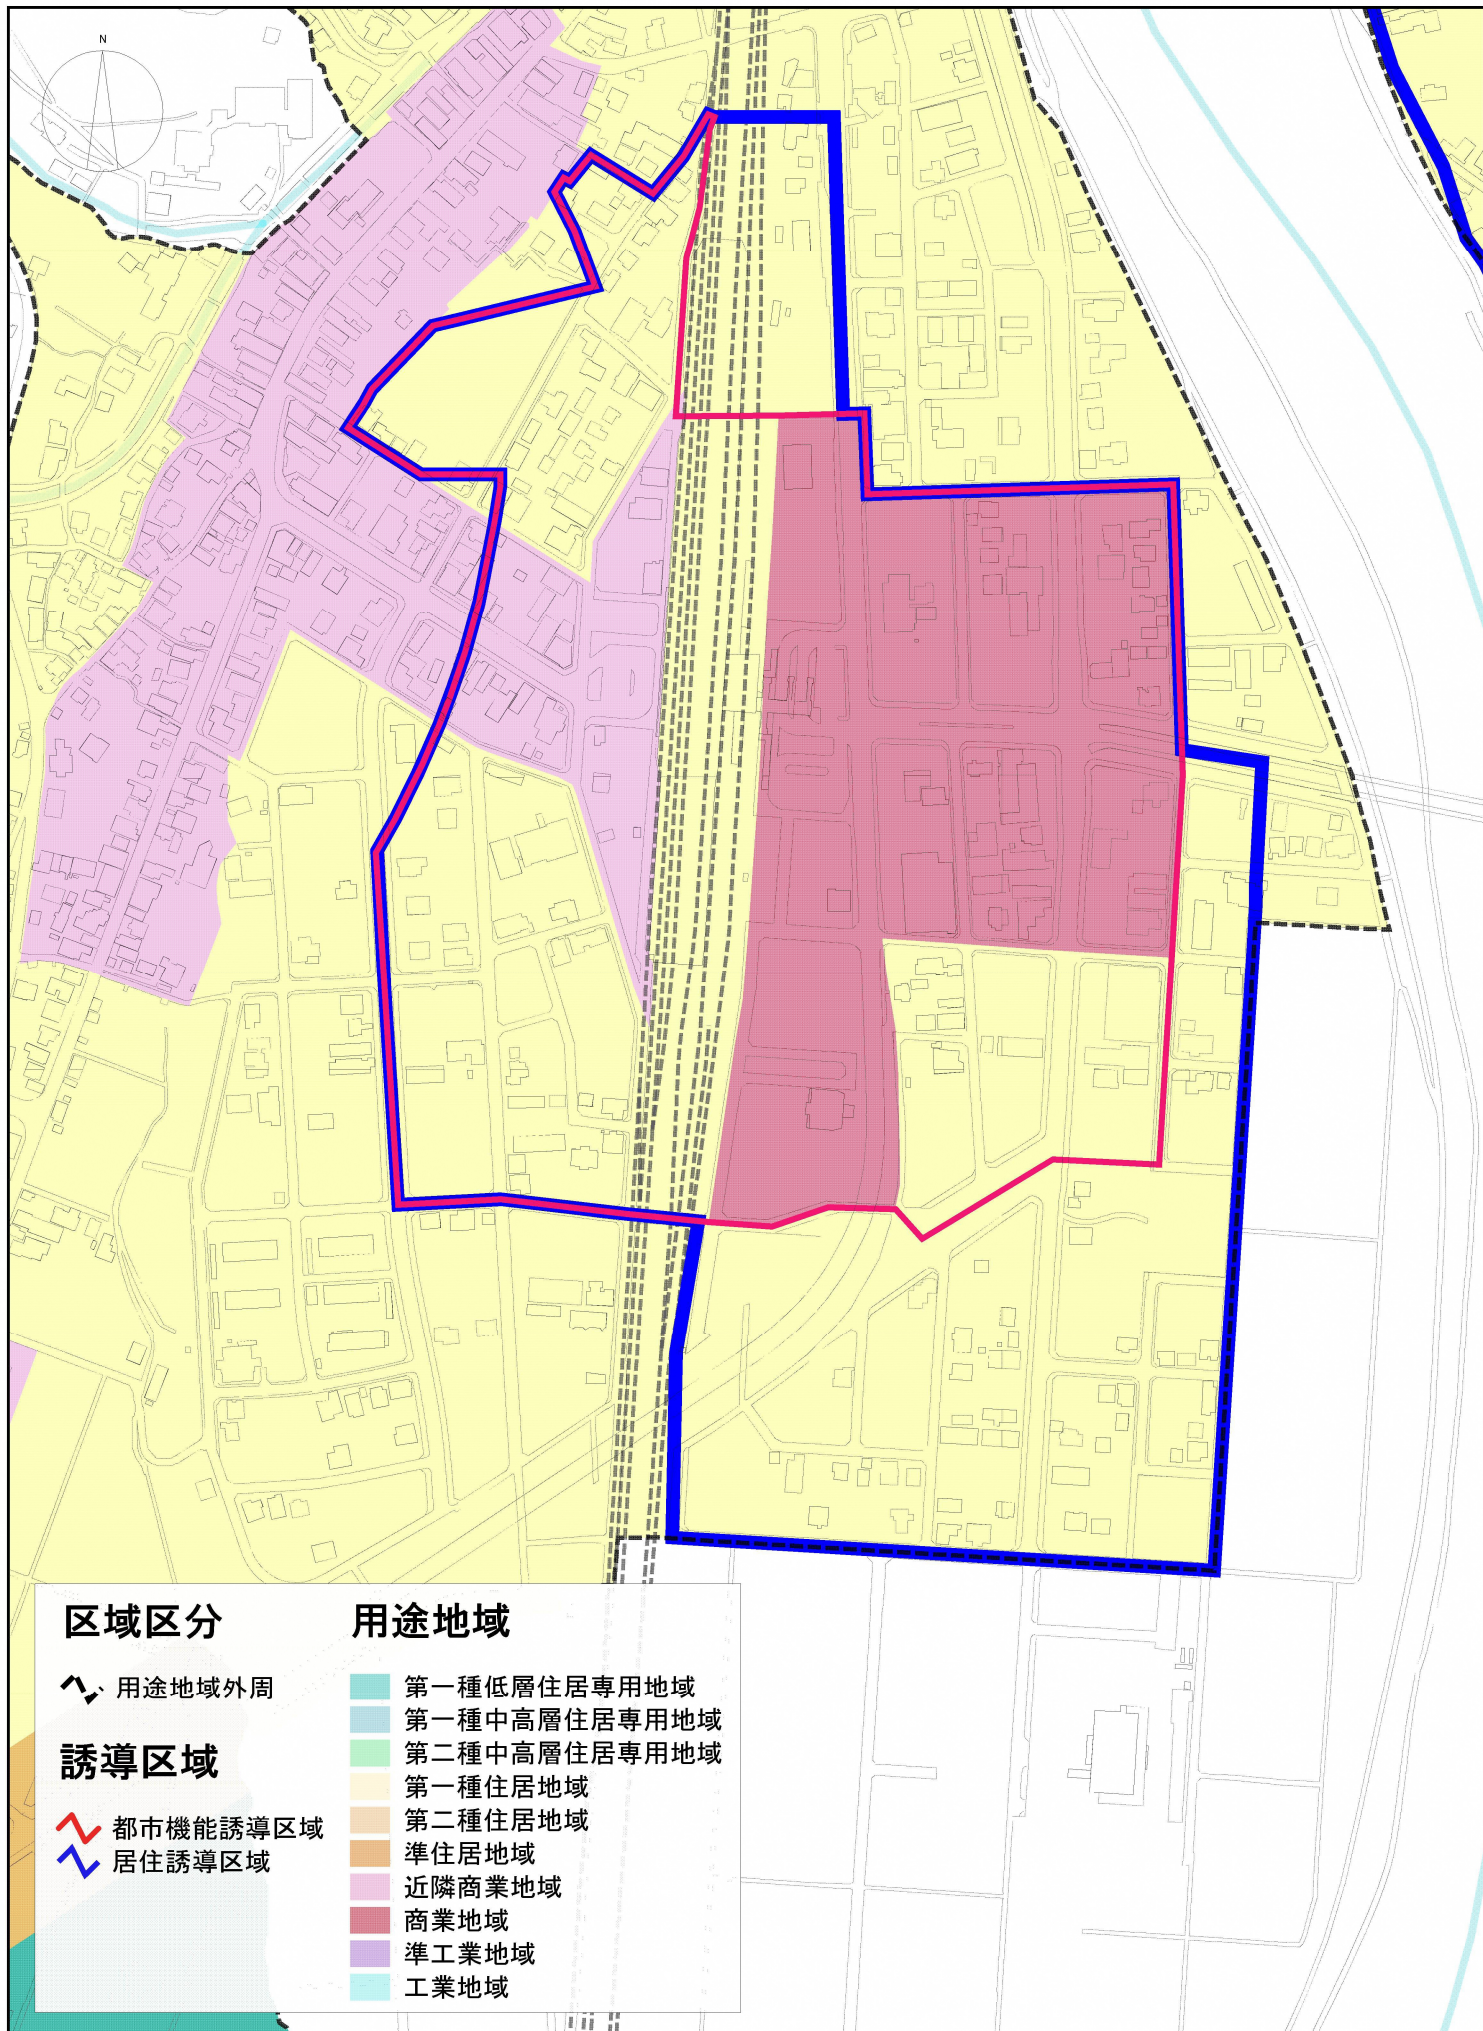

都市機能誘導区域・居住誘導区域（浦佐地区その1）

1:4500 0 50 100 200 300 400 500m