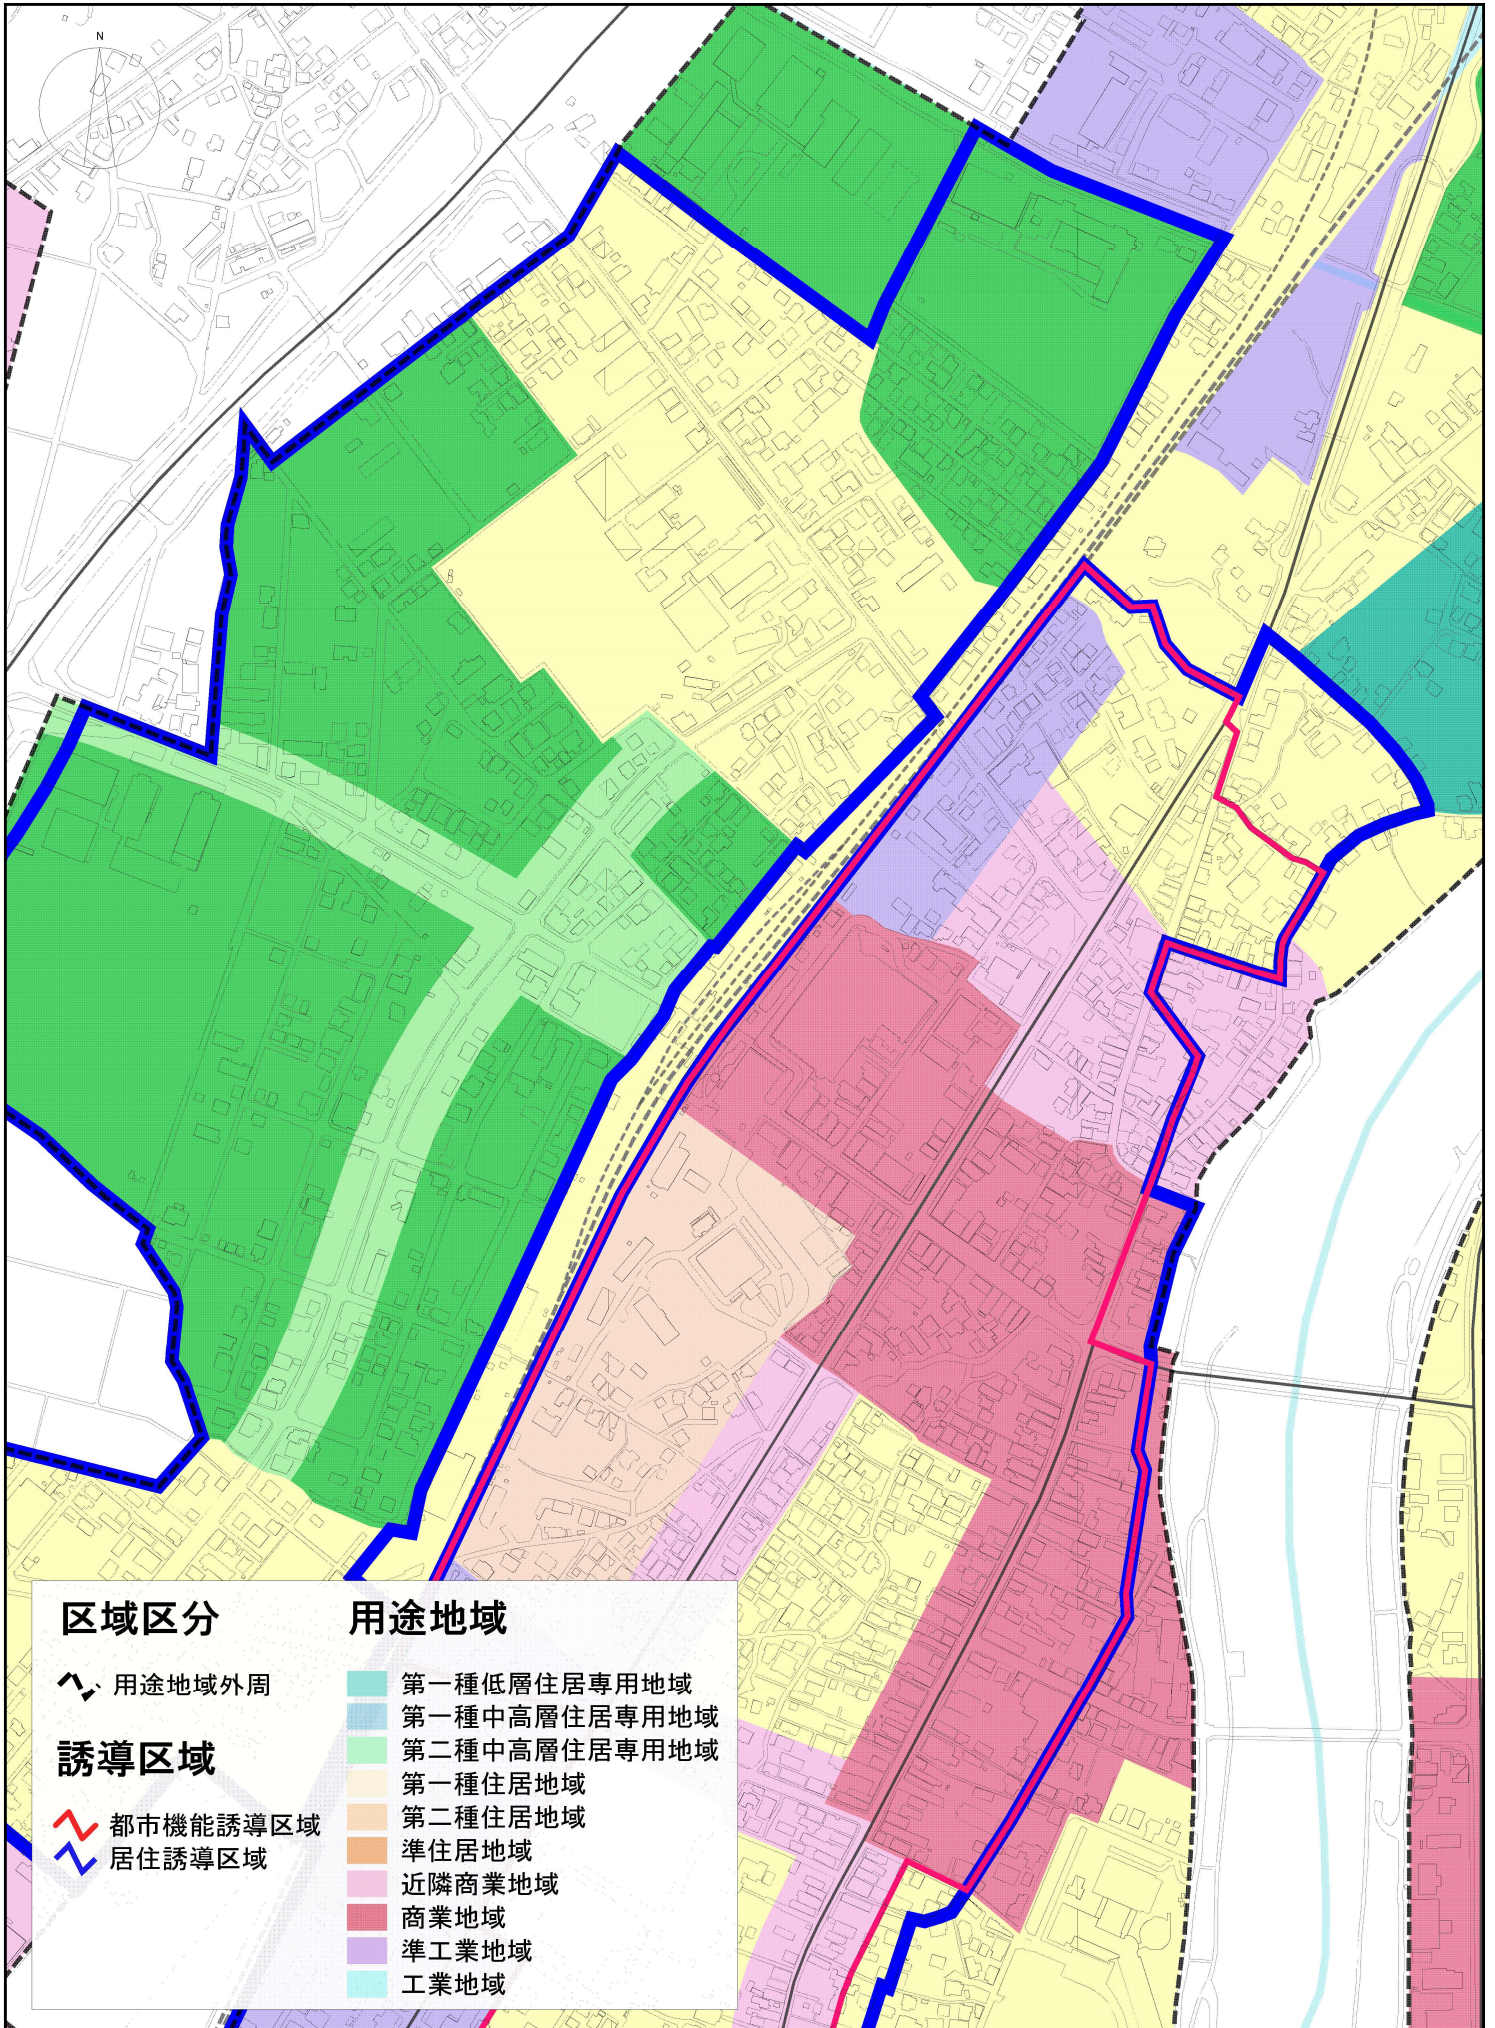

# 都市機能誘導区域・居住誘導区域（六日町地区その1）

1:6000

0 50 100 200 300 400 500m