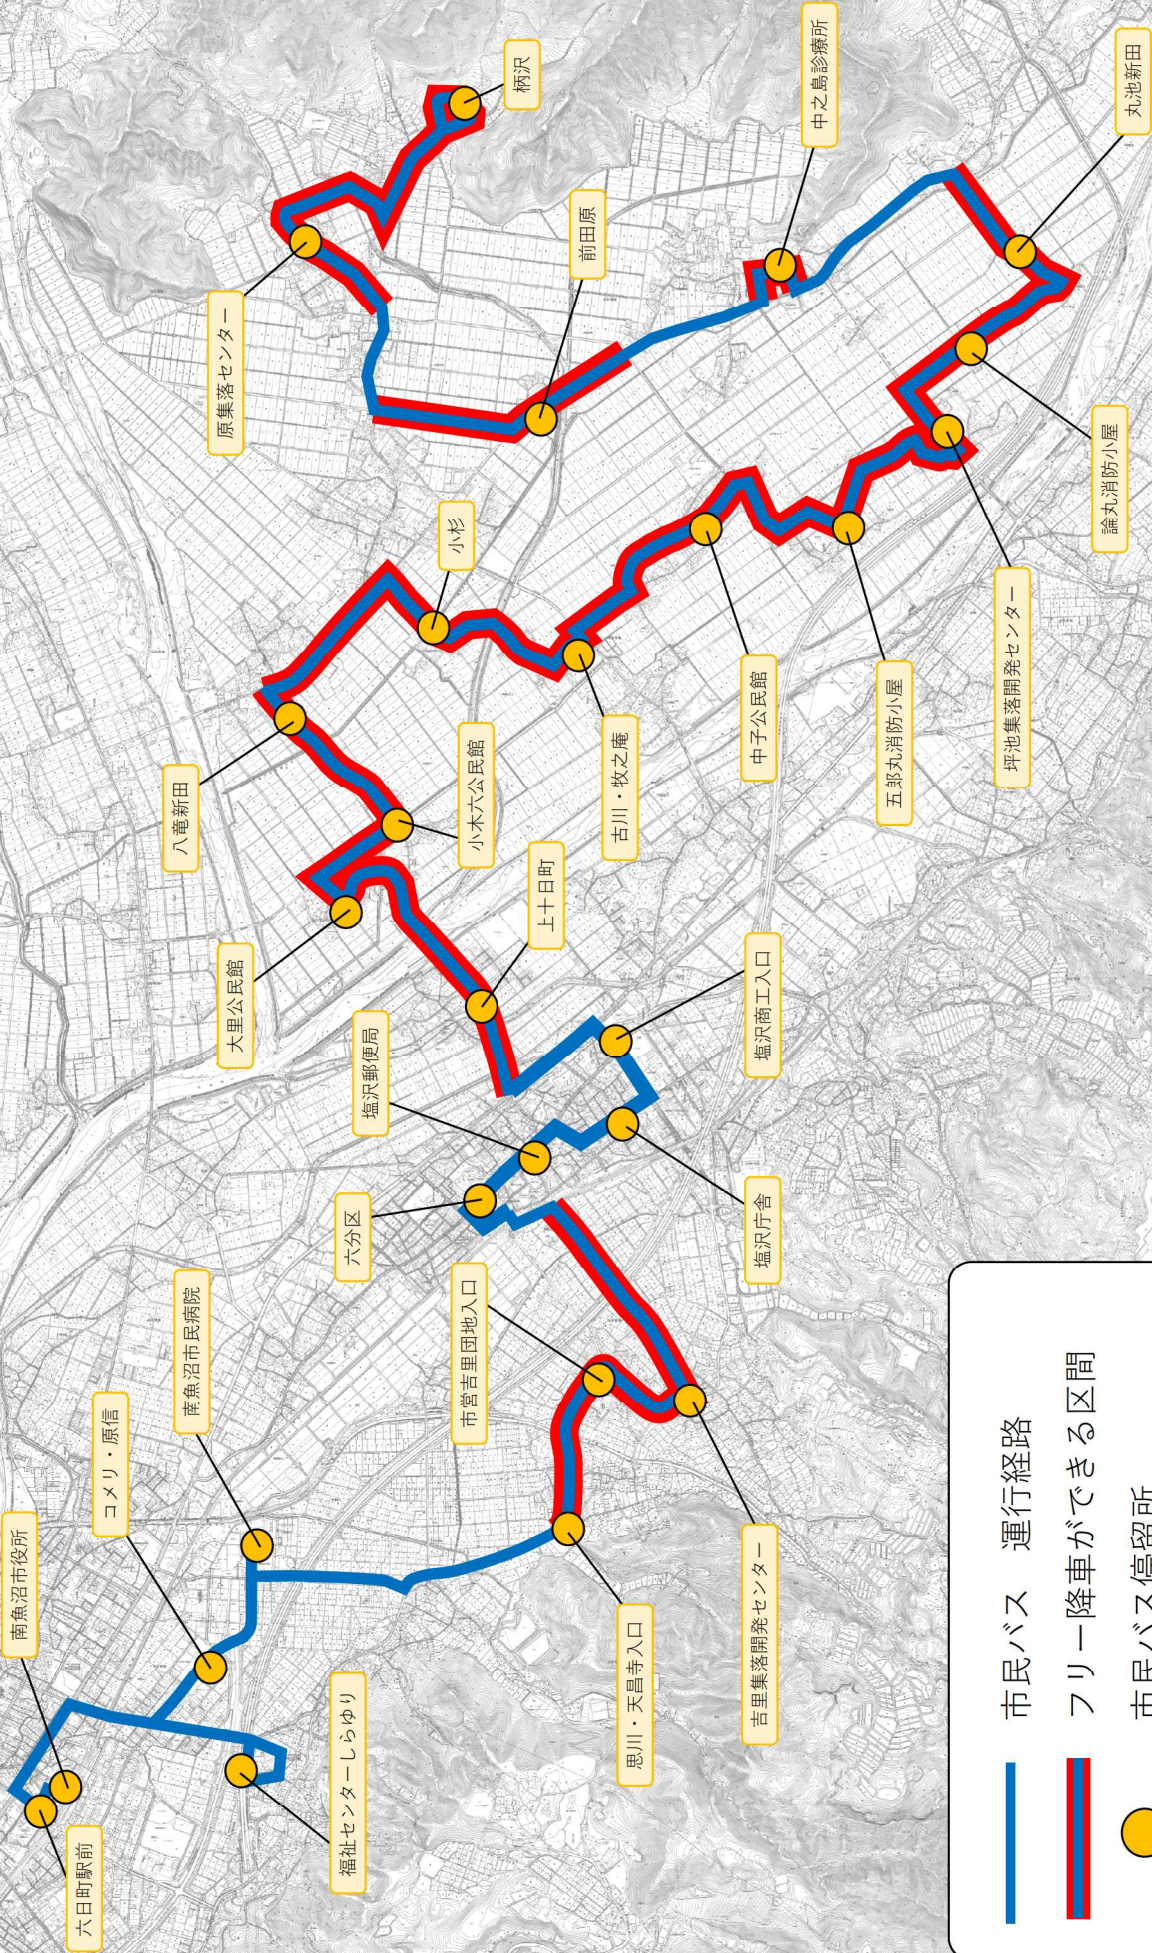

市民バス 中之島・吉里コース

- 市民バス 運行経路
- フリー降車ができる区間
- 市民バス停留所