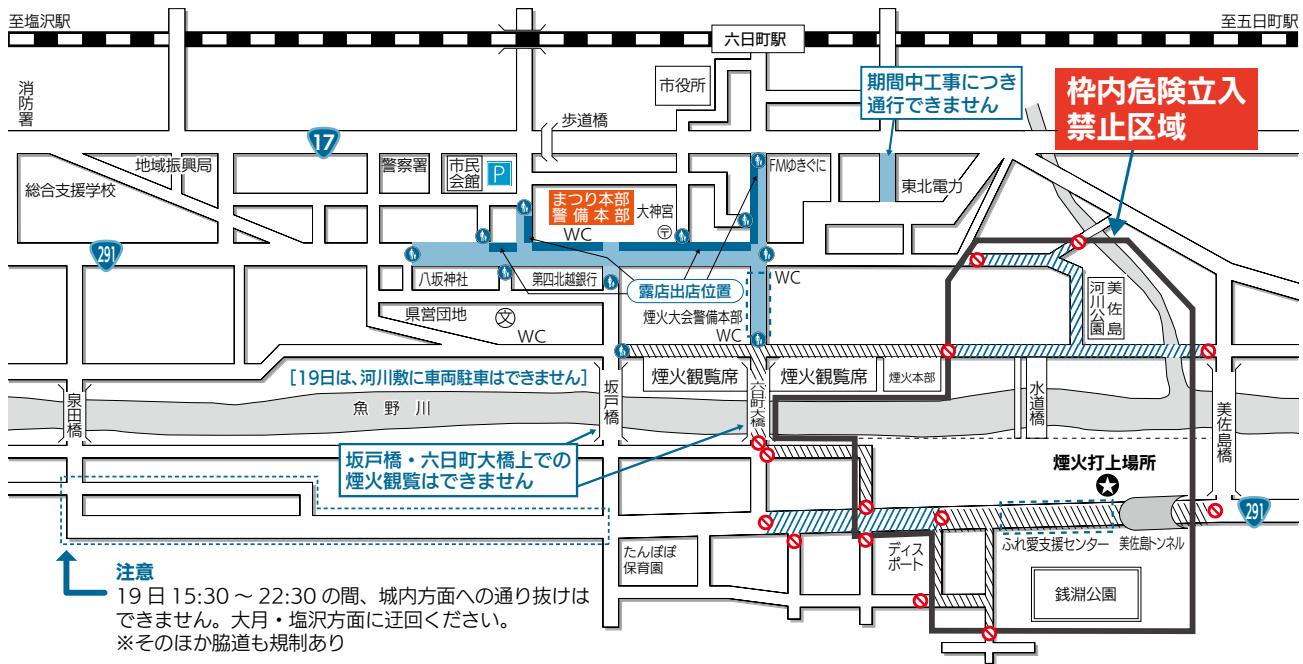

期日 7月17日(水)～19日(金) 会場 六日町地区内

交通規制図

交通規制		7/17(水) 12:00～22:00	
		7/18(木) 10:00～22:00	
		7/19(金) 17:00～22:00	
		7/19(金) 22:00～22:30	
		7/19(金) 12:00～15:30	片側交互通行
		7/19(金) 15:30～22:30	煙火第1次規制区域
	7/19(金) 18:30～22:30	煙火第2次規制区域	

- ### 注意事項
- ・大煙火大会の際は、銭淵公園周辺などの危険立入禁止区域内での観覧は遠慮ください。
 - ・警備員の指示には、従ってください。
 - ・河川敷に車両を駐車しないでください。

行事予定表 (花火写真撮影 市民カメラマン 竹内雅之さん)

7月17日(水)	7月18日(木)	7月19日(金)
13:00～ 御実城囃子	7:00～ 神楽巡業	13:30～ 墓前供養祭
13:30～ 子どもみこし	9:00～ 八坂神社本祭	野点(お茶サービス)
18:00～ 金毘羅神輿渡御 大人みこし	10:00～ 八坂神社神輿渡御	19:30～ 大煙火大会
19:00～ 太鼓大会	13:30～ 子どもみこし	花火番付表設置場所(7月10日～予定) FM ゆきぐに、六日町商工会、南魚沼市観光協会、六日町観光協会、商工観光課
19:30～ 八坂神社宵祭	19:00～ お六流し	