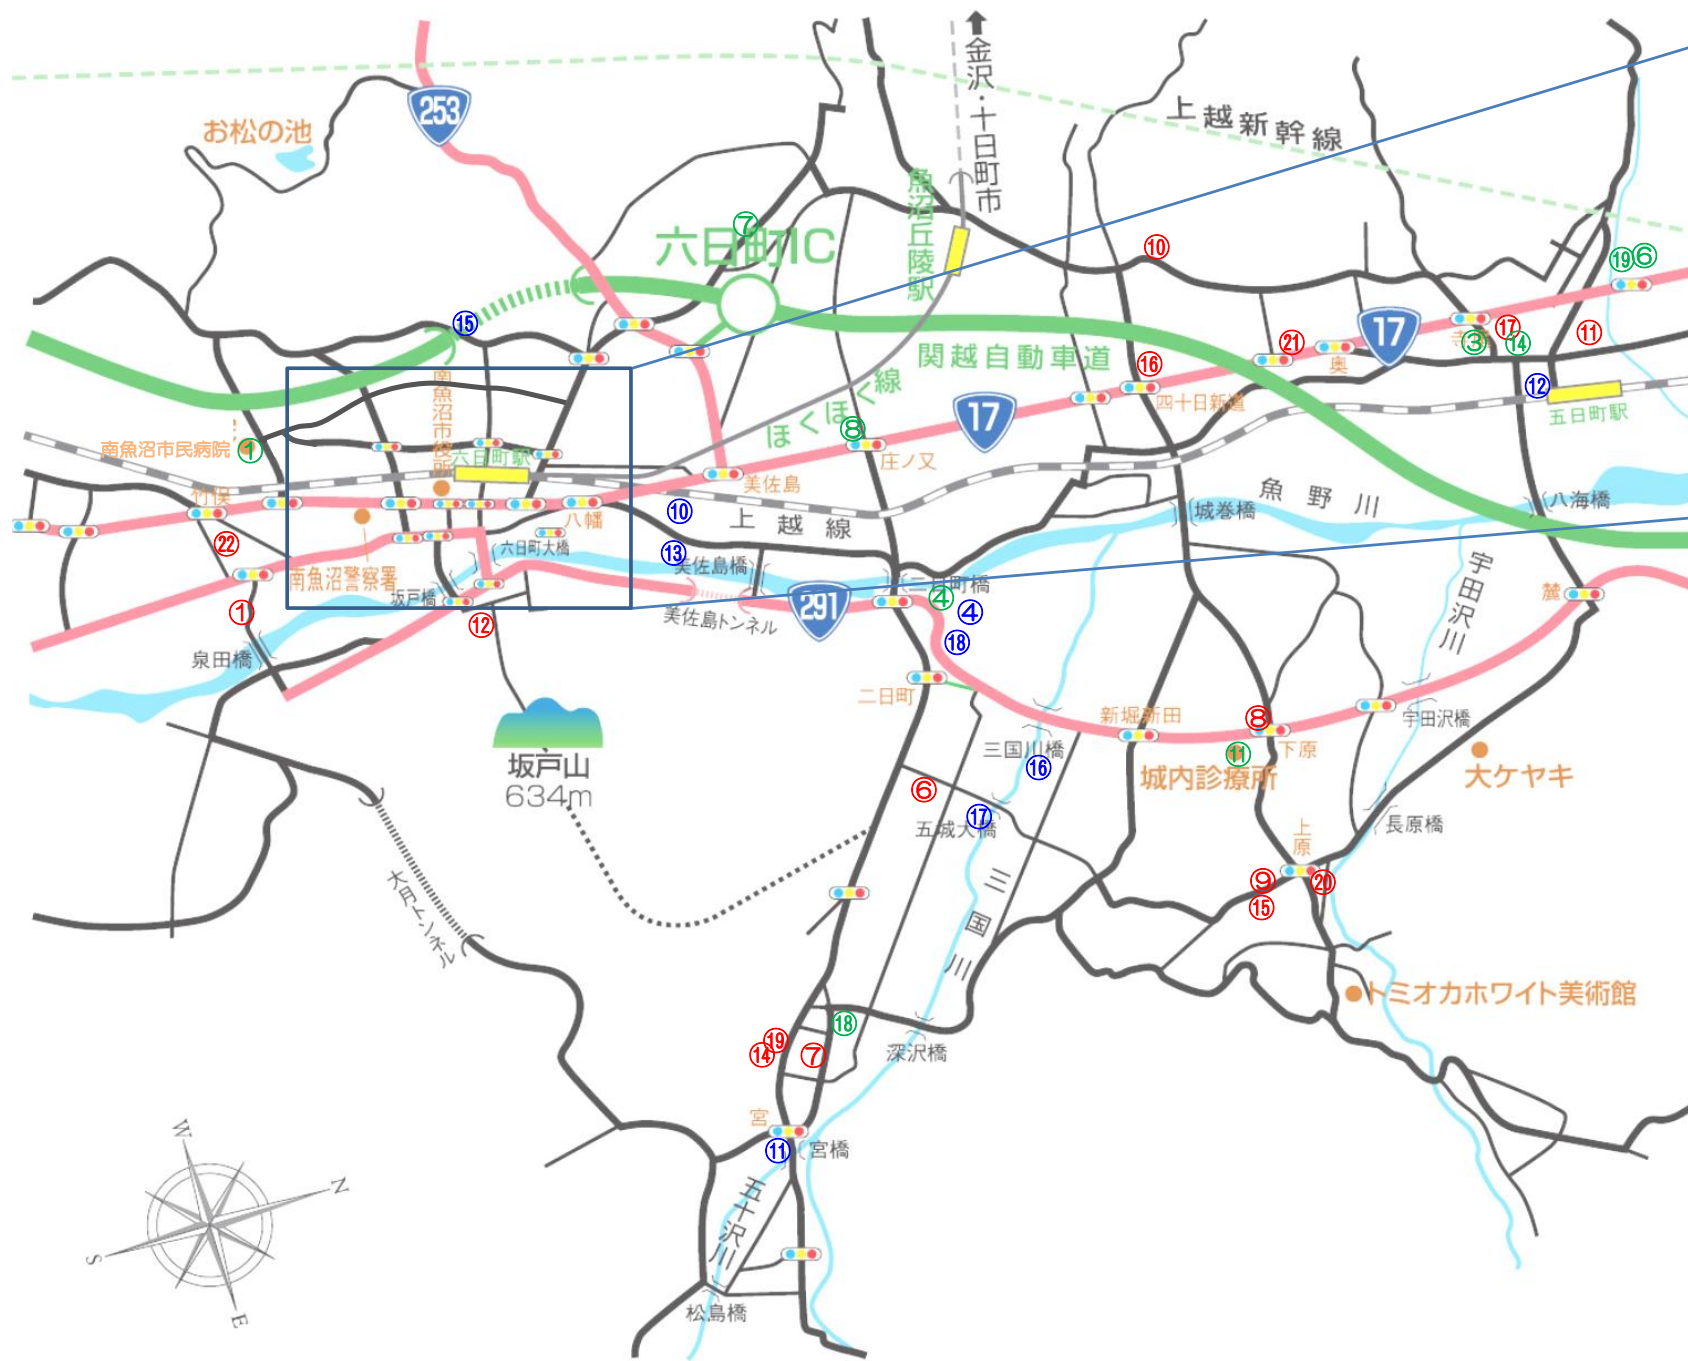

《六日町地域》

- 【保育園・こども園】**
- ①めぐみ野保育園（公設民営）
 - ②野の百合保育園（私立）
 - ③上町保育園（公設民営）
 - ④むいかまちこども園（私立）
 - ⑤八幡保育園（市立）
 - ⑥西五十沢保育園（市立）
 - ⑦宮保育園（市立）
 - ⑧あおば保育園（市立）
 - ⑨上原保育園（市立）
 - ⑩四十日保育園（市立）
 - ⑪五日町保育園（市立）
 - ⑫たんぼ保育園（私立）

- 【学校】**
- ⑬六日町小学校
 - ⑭北辰小学校
 - ⑮五十沢小学校
 - ⑯城内小学校
 - ⑰大巻小学校
 - ⑱五日町小学校
 - ⑲六日町中学校
 - ⑳五十沢中学校
 - ㉑城内中学校
 - ㉒大巻中学校
 - ㉓総合支援学校
 - ㉔六日町高等学校
 - ㉕八海高等学校

- 【施設・公園】**
- ①ふれ愛支援センター（ほのぼの広場六日町会場）
 - ②南魚沼市図書館 本の杜（★ヨッパ'ッガ センター内）
 - ③市民会館
 - ④子ども・若者育成支援センター
 - ⑤ディスポート南魚沼

- ⑥上町公園
- ⑦仲町児童公園
- ⑧中央児童公園
- ⑨駅西児童公園
- ⑩美佐島児童公園
- ⑪宮児童公園
- ⑫五日町公園
- ⑬美佐島河川公園
- ⑭銭淵公園
- ⑮小栗山公園
- ⑯さくり親水公園
- ⑰三国川ふれあい広場
- ⑱皆沢川ふれあいパーク

- 【医療機関】（●は予防接種委託機関）**
- ①南魚沼市民病院 ●（H27.11開院）
 - ②河内医院 ●
 - ③坂内医院 ●
 - ④萌気園二日町診療所 ●
 - ⑤米倉医院 ●（★ヨッパ'ッガ センター内）
 - ⑥五日町病院
 - ⑦齋藤記念病院
 - ⑧齋藤脳神経外科
 - ⑨やすかわ整形外科（★ヨッパ'ッガ センター内）
 - ⑩藤島眼科医院
 - ⑪城内診療所

- 【歯科】**
- ⑫小嶋歯科医院
 - ⑬小林歯科医院
 - ⑭中澤歯科医院
 - ⑮中島歯科医院
 - ⑯樋宮歯科医院
 - ⑰わがた歯科医院
 - ⑱小澤歯科医院
 - ⑲五日町病院付属歯科診療所