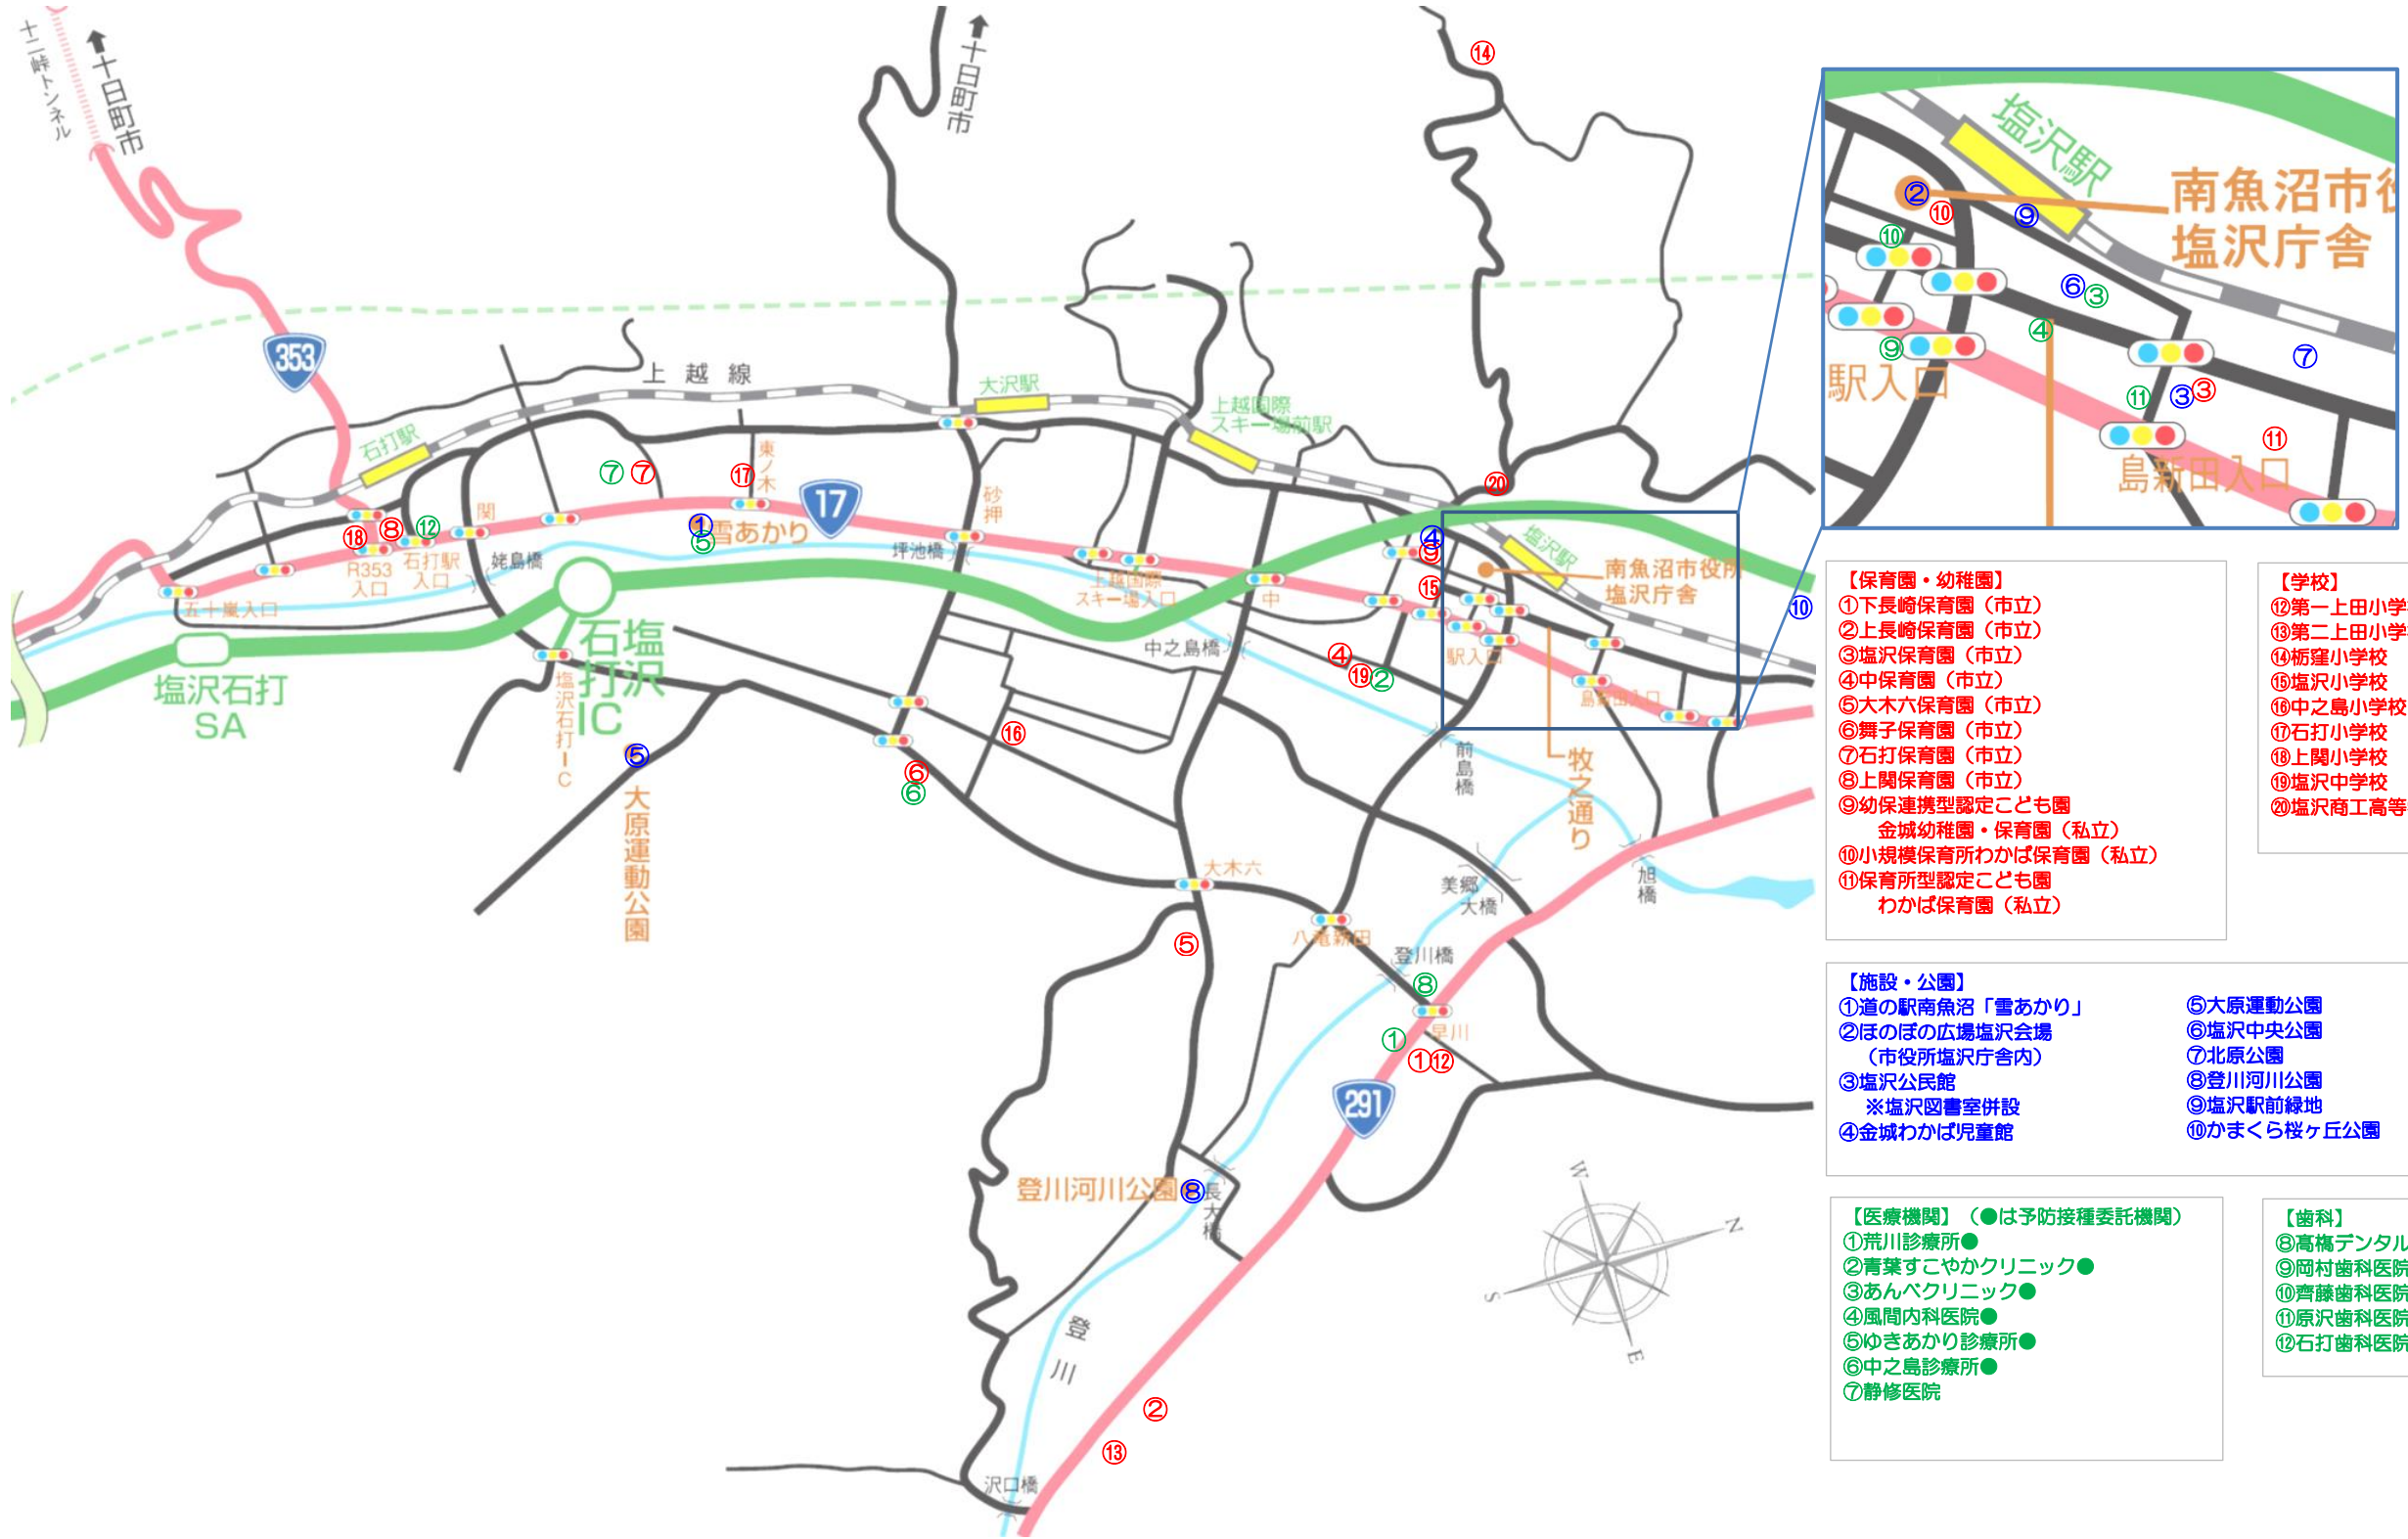

# 《塩沢地域》

- 【保育園・幼稚園】**
- ①下長崎保育園（市立）
  - ②上長崎保育園（市立）
  - ③塩沢保育園（市立）
  - ④中保育園（市立）
  - ⑤大木六保育園（市立）
  - ⑥舞子保育園（市立）
  - ⑦石打保育園（市立）
  - ⑧上関保育園（市立）
  - ⑨幼保連携型認定こども園  
金城幼稚園・保育園（私立）
  - ⑩小規模保育所わかば保育園（私立）
  - ⑪保育所型認定こども園  
わかば保育園（私立）

- 【学校】**
- ⑫第一上田小学校
  - ⑬第二上田小学校
  - ⑭柘窪小学校
  - ⑮塩沢小学校
  - ⑯中之島小学校
  - ⑰石打小学校
  - ⑱上関小学校
  - ⑲塩沢中学校
  - ⑳塩沢商工高等学校

- 【施設・公園】**
- ①道の駅南魚沼「雪あかり」
  - ②ほのぼの広場塩沢会場  
（市役所塩沢庁舎内）
  - ③塩沢公民館  
※塩沢図書館併設
  - ④金城わかば児童館
  - ⑤大原運動公園
  - ⑥塩沢中央公園
  - ⑦北原公園
  - ⑧登川河川公園
  - ⑨塩沢駅前緑地
  - ⑩かまくら桜ヶ丘公園

- 【医療機関】（●は予防接種委託機関）**
- ①荒川診療所●
  - ②青葉すこやかクリニック●
  - ③あんベククリニック●
  - ④風間内科医院●
  - ⑤ゆきあかり診療所●
  - ⑥中之島診療所●
  - ⑦静修医院

- 【歯科】**
- ⑧高橋デンタルクリニック
  - ⑨岡村歯科医院
  - ⑩齊藤歯科医院
  - ⑪原沢歯科医院
  - ⑫石打歯科医院