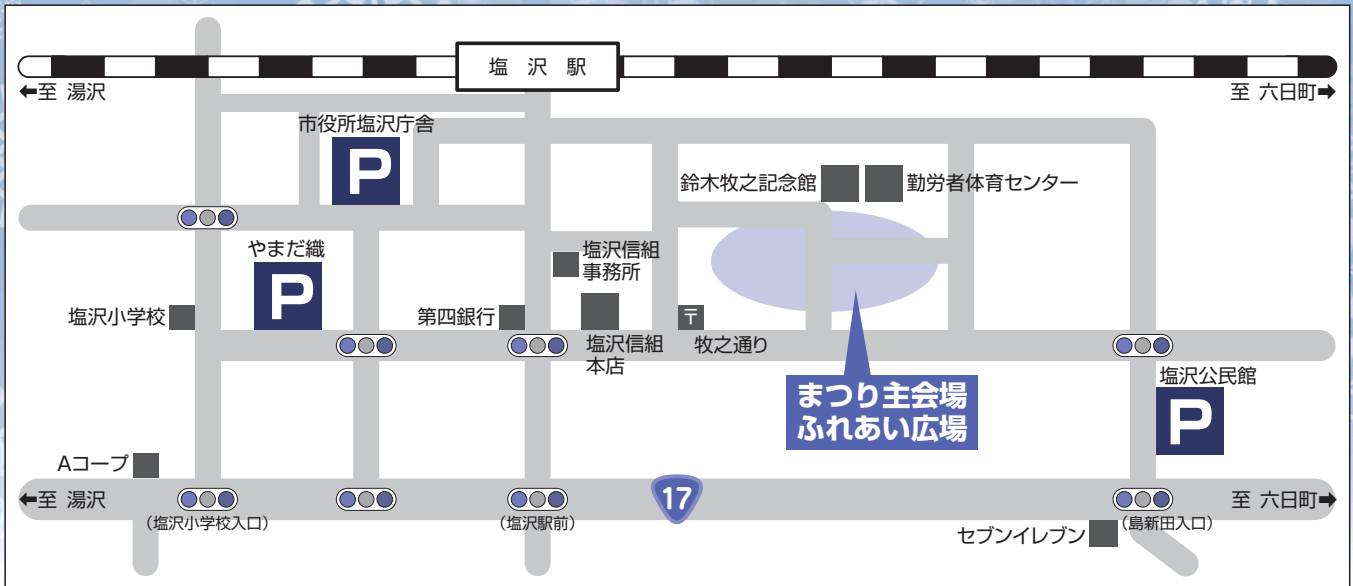

## イベント日程

- 水行会場 11:00 清水「火生の滝」(国道291号線を行き止まりまで行き、左に徒歩3分)
- 着物紹介 13:30 着物ショー
- 地歌舞伎公演 14:00 塩沢勤労者体育センター  
 演目：人情時代劇「<sup>まぶた</sup>瞼の母」より・津軽三味線  
 歌舞伎『ます釣り』(自作狂言)
- 書道展 2月17日(土)～3月4日(日) 塩沢公民館で開催

百八燈大護摩

地歌舞伎 平成29年演目  
すがわらでんじゆてならいかのみ くるまびき ば  
菅原伝授手習鑑 車引の場

## ふれあい広場 (主会場) 周辺

- 餅つき、甘酒サービス、地酒・飲食コーナー、露店多数
- 12:30 弾き語り北越雪譜〔塩沢信用組合本店〕
- 14:00 織物展示会、小物抽選会〔鈴木牧之記念館〕
- ※まつり当日、鈴木牧之記念館の観覧無料(9:00～20:00)
- 15:00 子ども福餅まき
- 17:30 百八燈大護摩
- 18:00 餅つき
- 18:35 雪のステージイベント
- 20:00 子ども福餅まき
- 20:15 一般福餅まき
- 20:30 終了予定

## ひな雪見かざり 2月17日(土)～4月3日(火)

三国街道塩沢宿(牧之通り周辺)の約60軒で公開