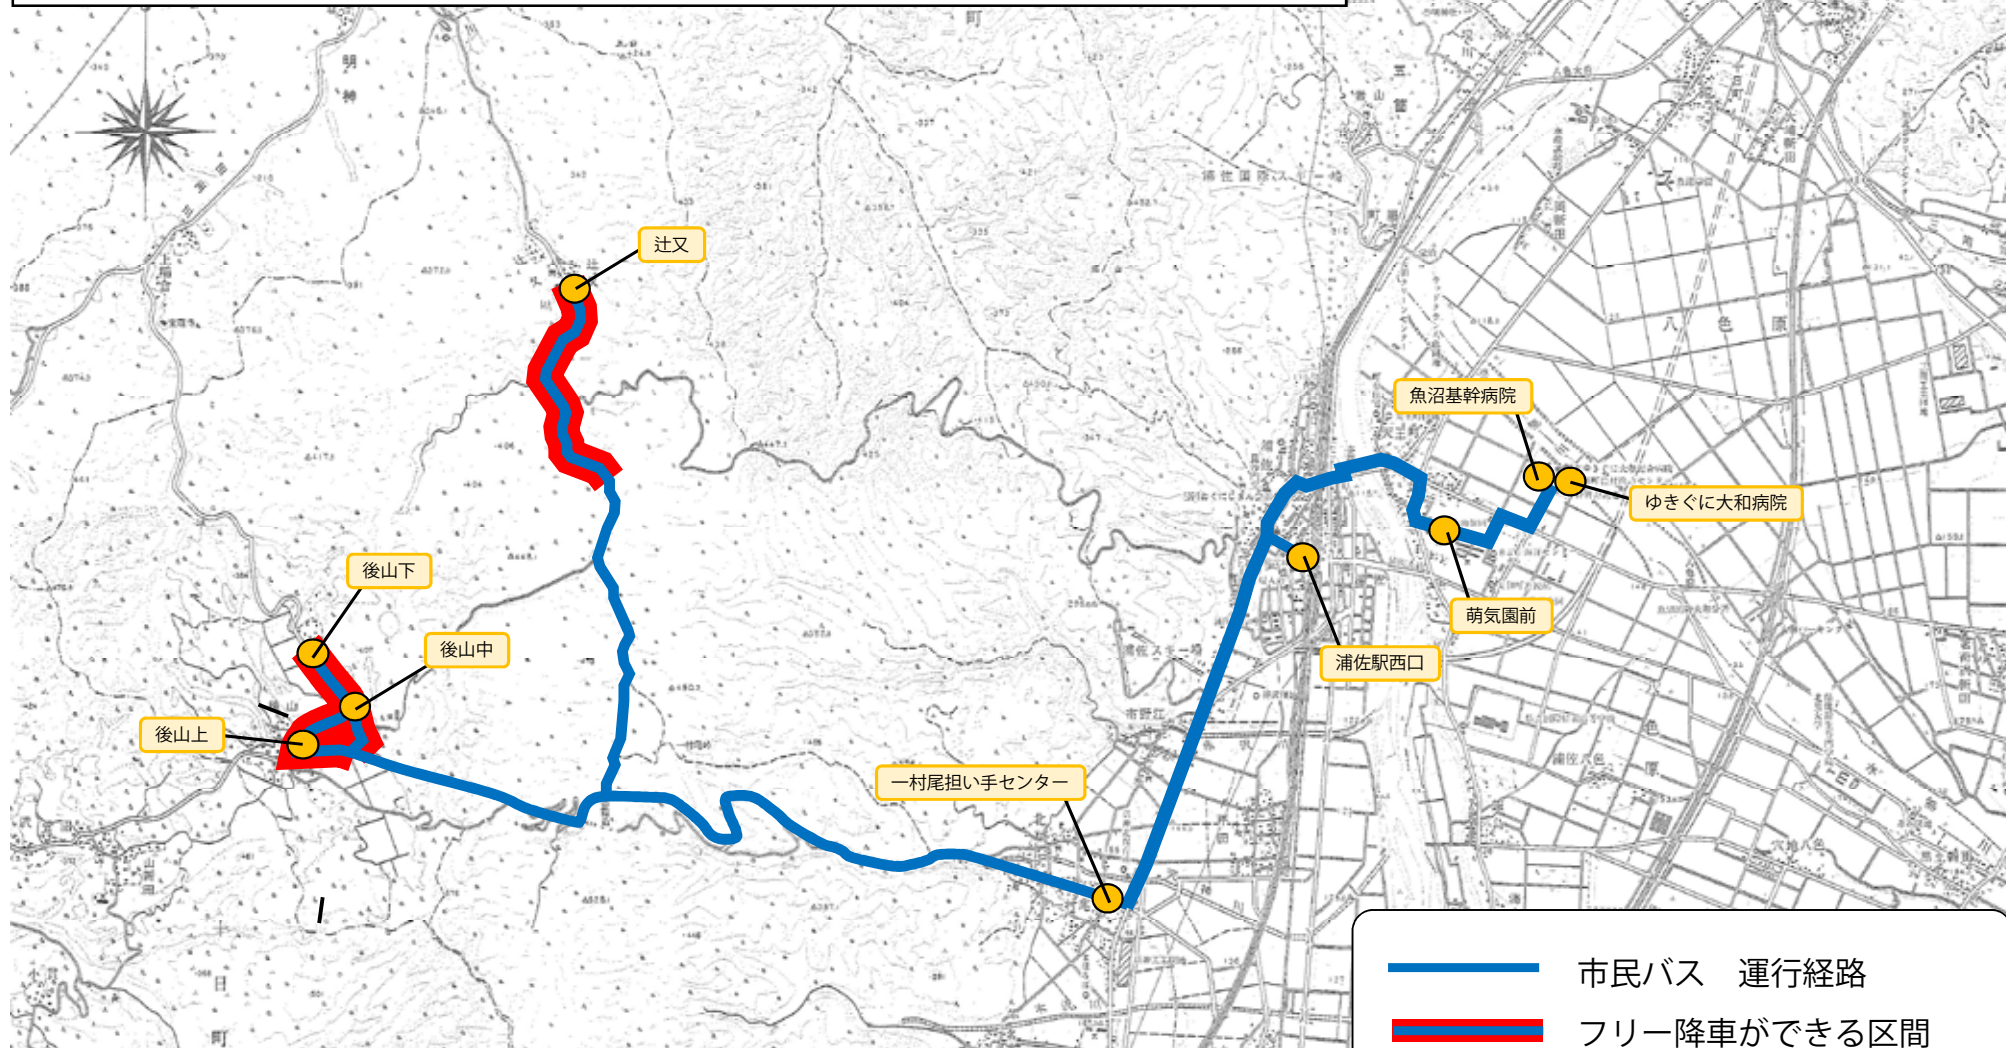

市民バス 後山・辻又コース

- 市民バス 運行経路
- フリー降車ができる区間
- 市民バス停留所