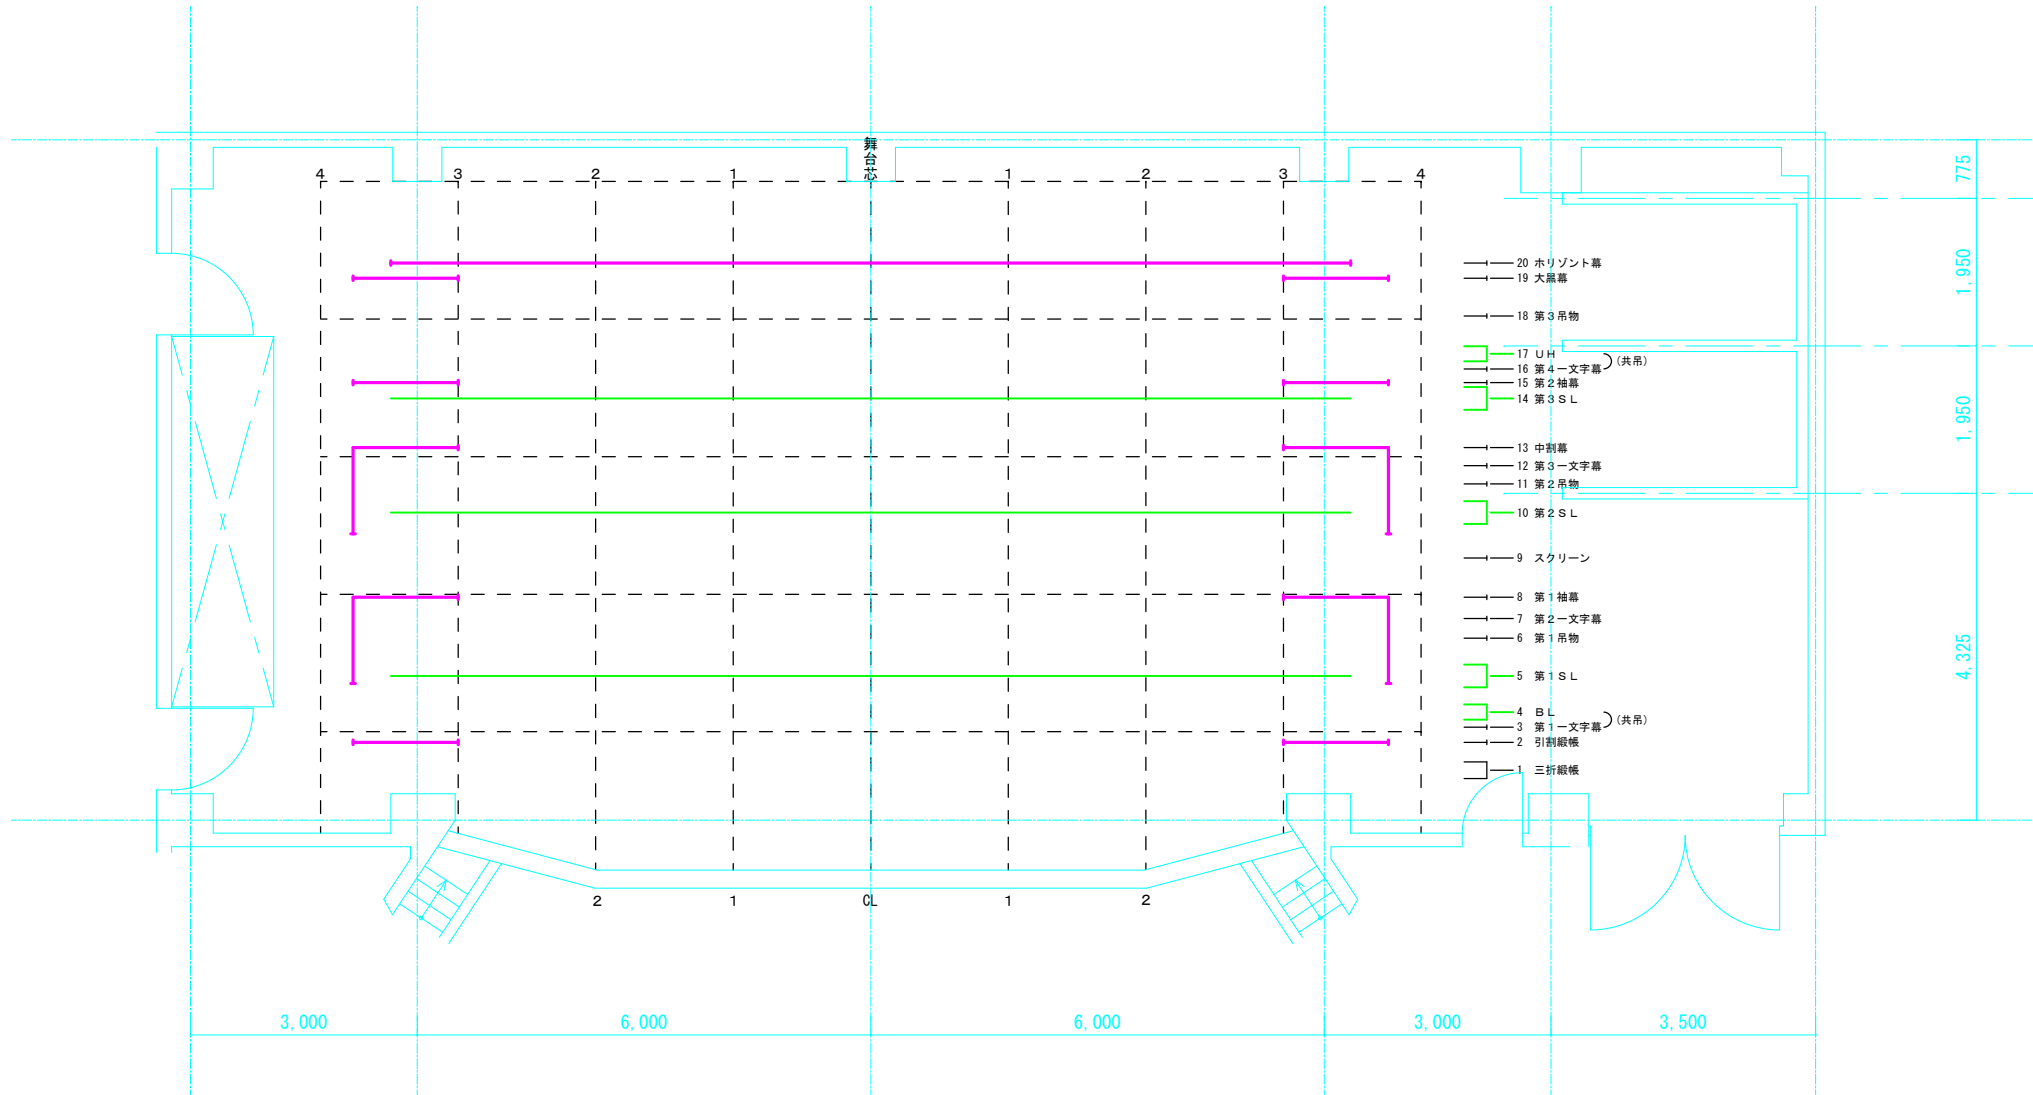

さわらび 舞台平面図 S=1:100

	有効寸法
間口	10.96m
高さ	4.5m
奥行	8m(ホリゾン幕まで)
観客前	1.25m