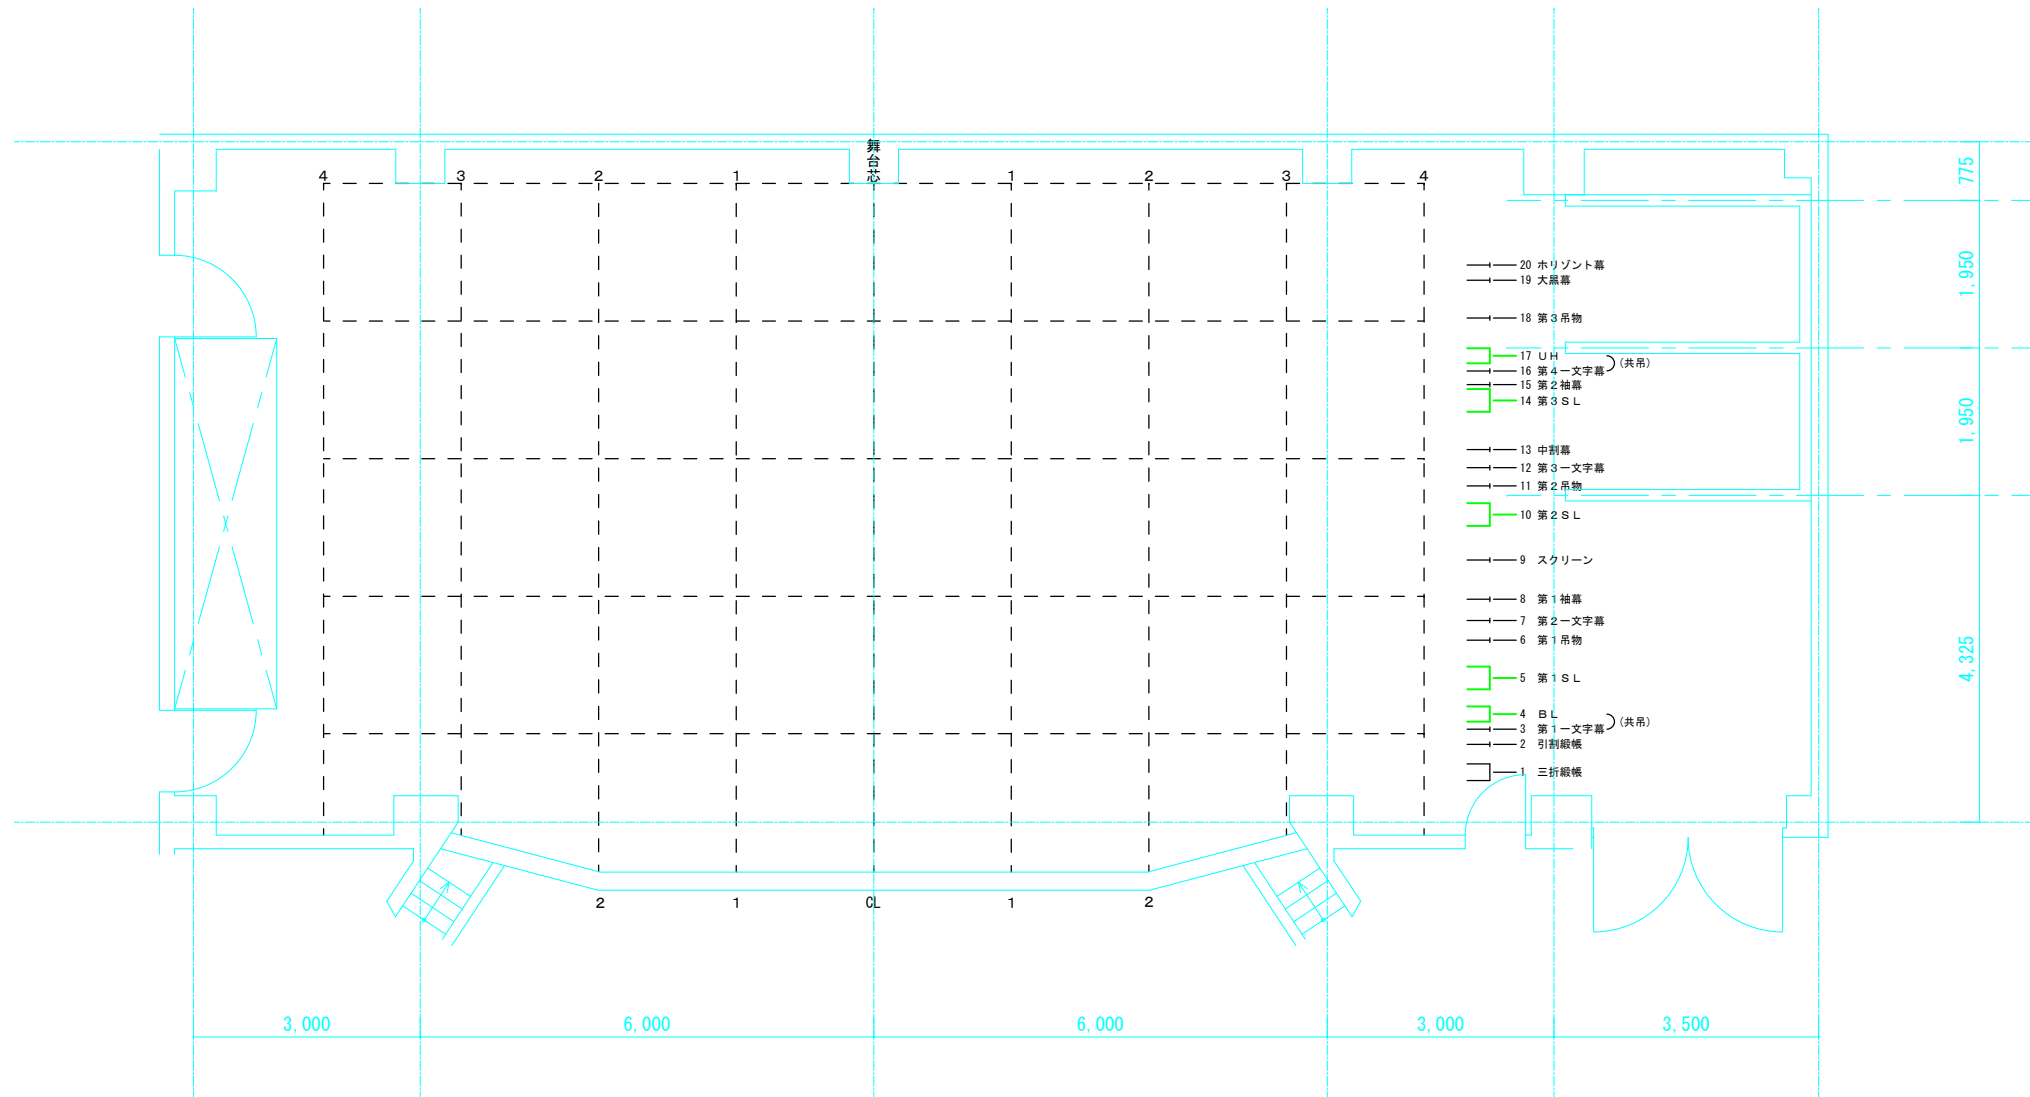

さわらび 舞台平面図 S=1:100

	有効寸法
間口	10.96m
高さ	4.5m
奥行	8m(ホリゾン幕まで)
観客前	1.25m