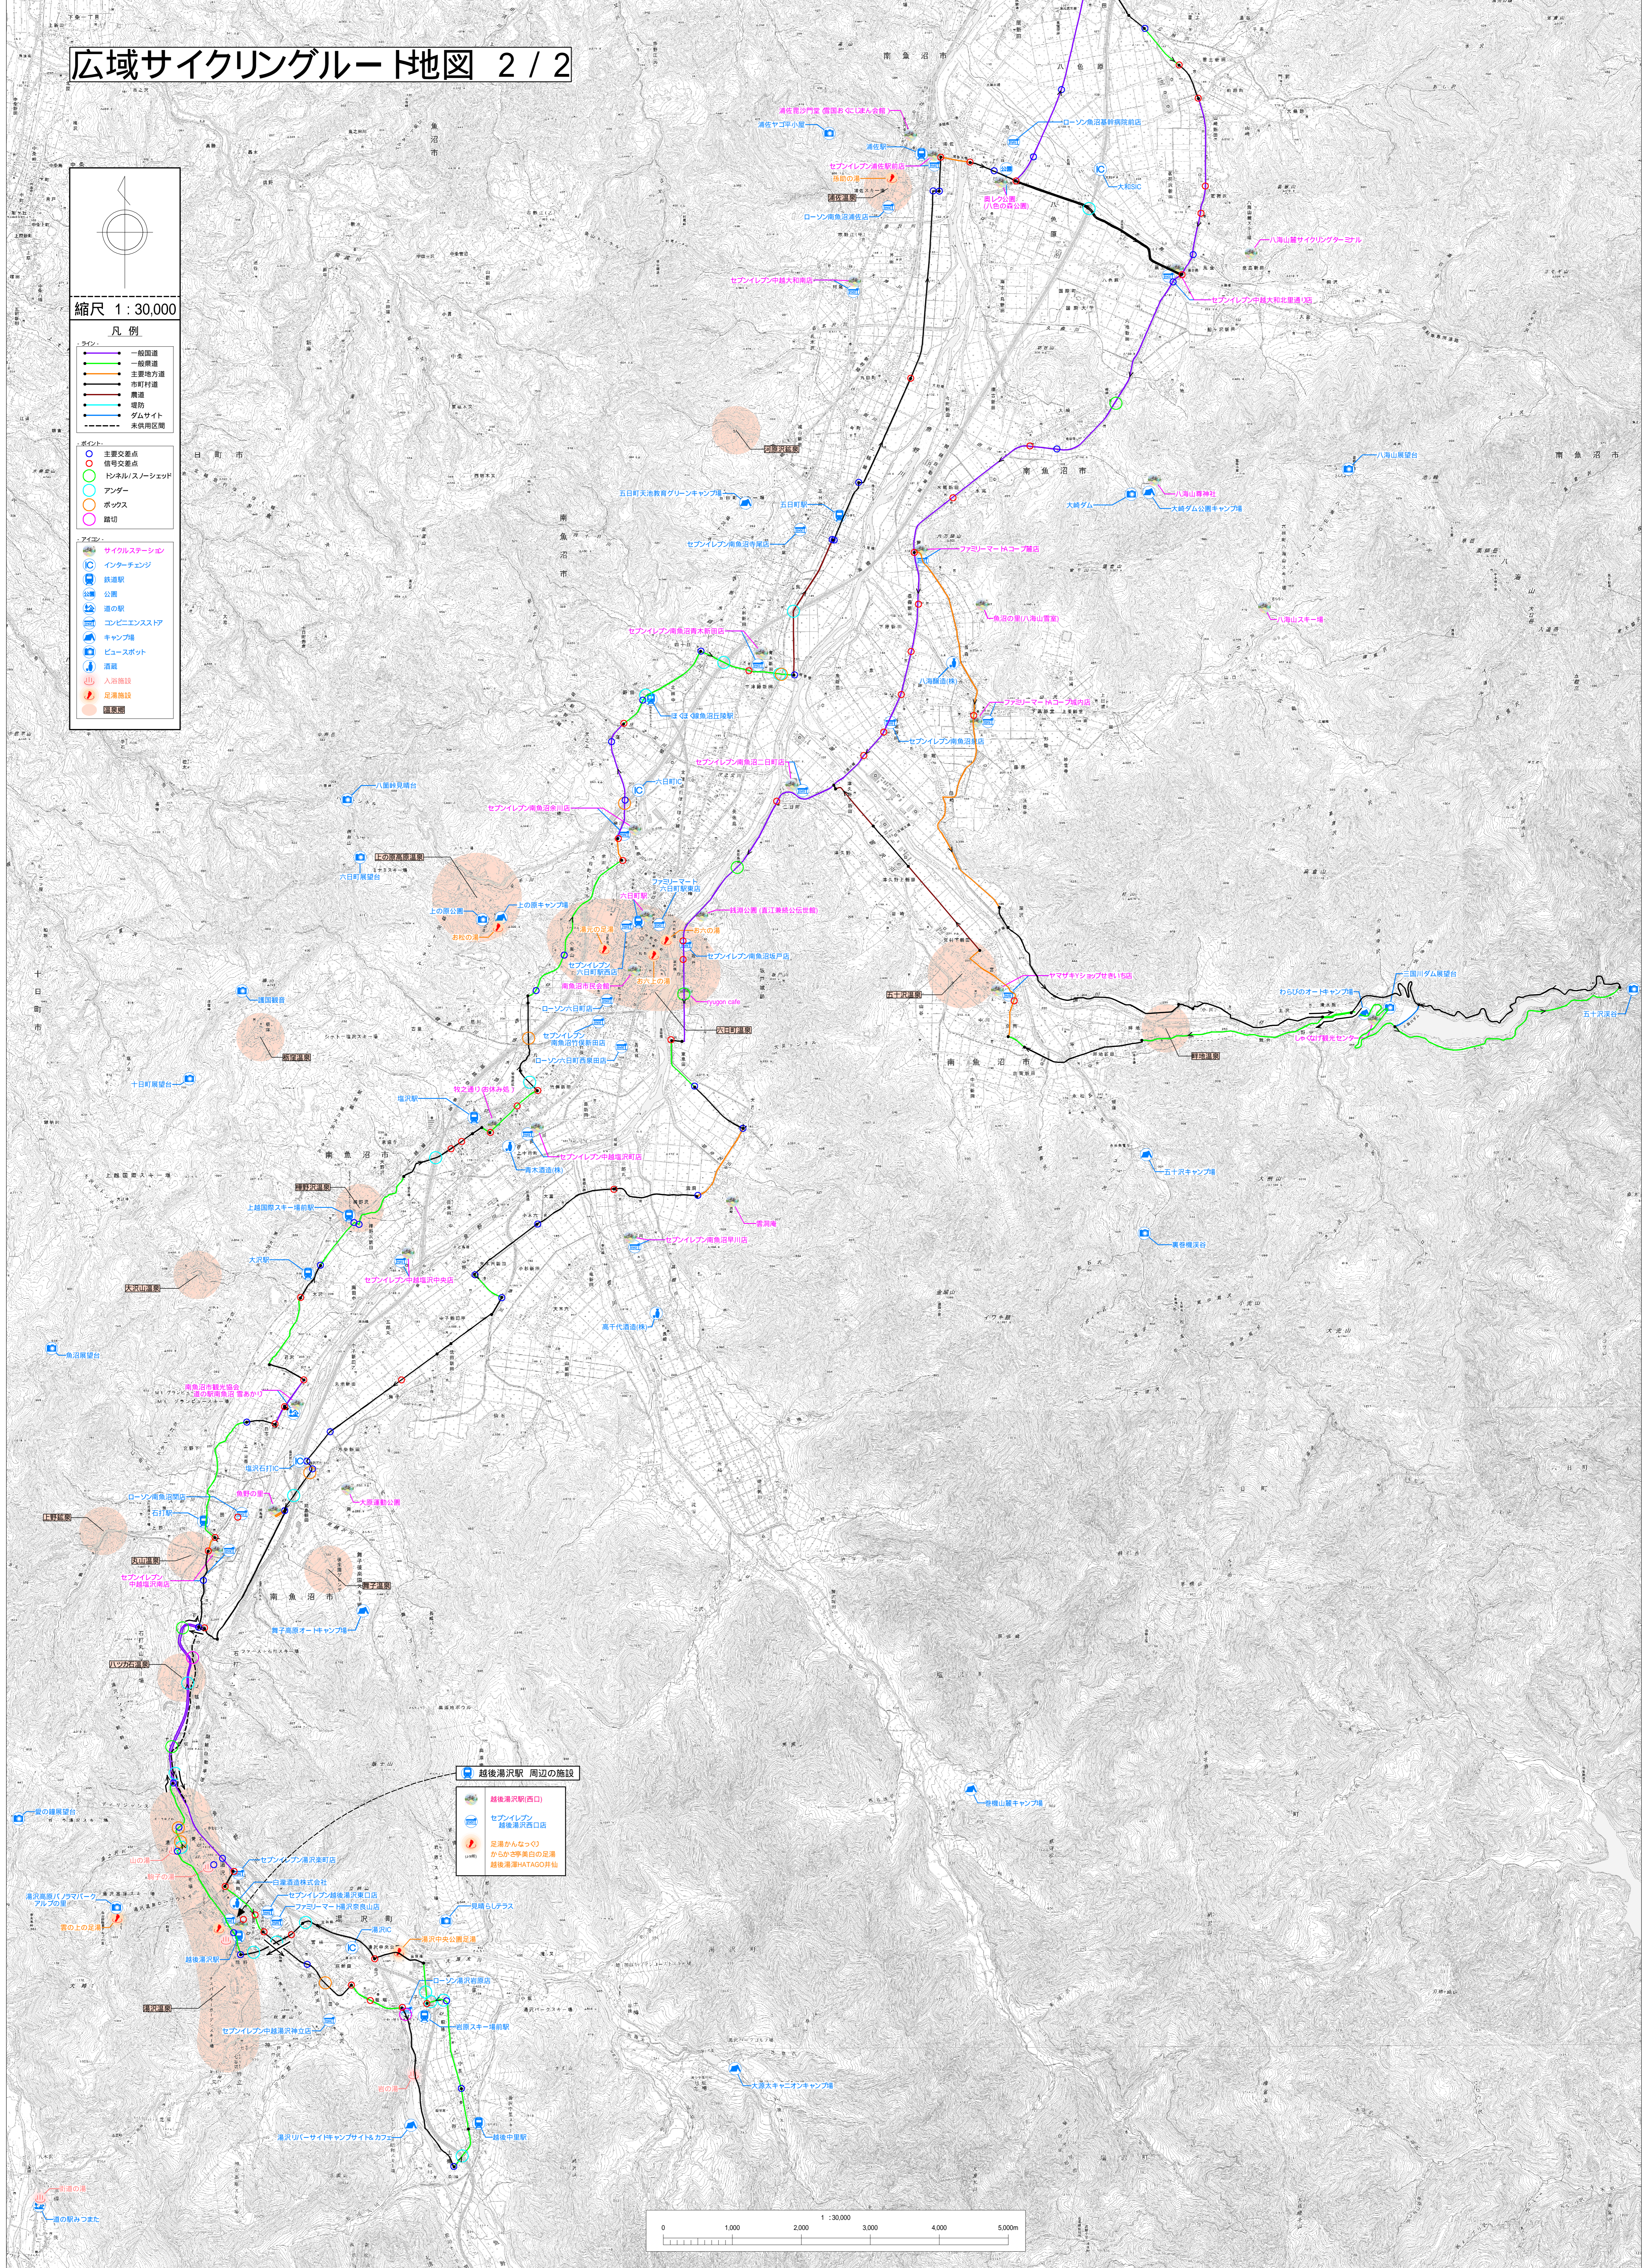

広域サイクリングルート地図 2 / 2

縮尺 1 : 30,000

凡例

- ライン
● 一般国道
● 一般県道
● 主要地方道
● 市町村道
● 農道
● 堤防
● ダムサイト
● 未供用区間
- ポイント
● 主要交差点
● 信号交差点
● トンネル/スノーシェッド
● アンダー
● ボックス
● 踏切
- アイコン
● サイクルステーション
● インターチェンジ
● 鉄道駅
● 公園
● 道の駅
● コンビニエンスストア
● キャンプ場
● ビュースポット
● 入浴施設
● 足湯施設
● 温泉

越後湯沢駅 周辺の施設

- 越後湯沢駅(西口)
- セブンイレブン 越後湯沢西口店
- 足湯かんぱんO1
- かたか学美白の足湯
- 越後湯沢HATAGO井山