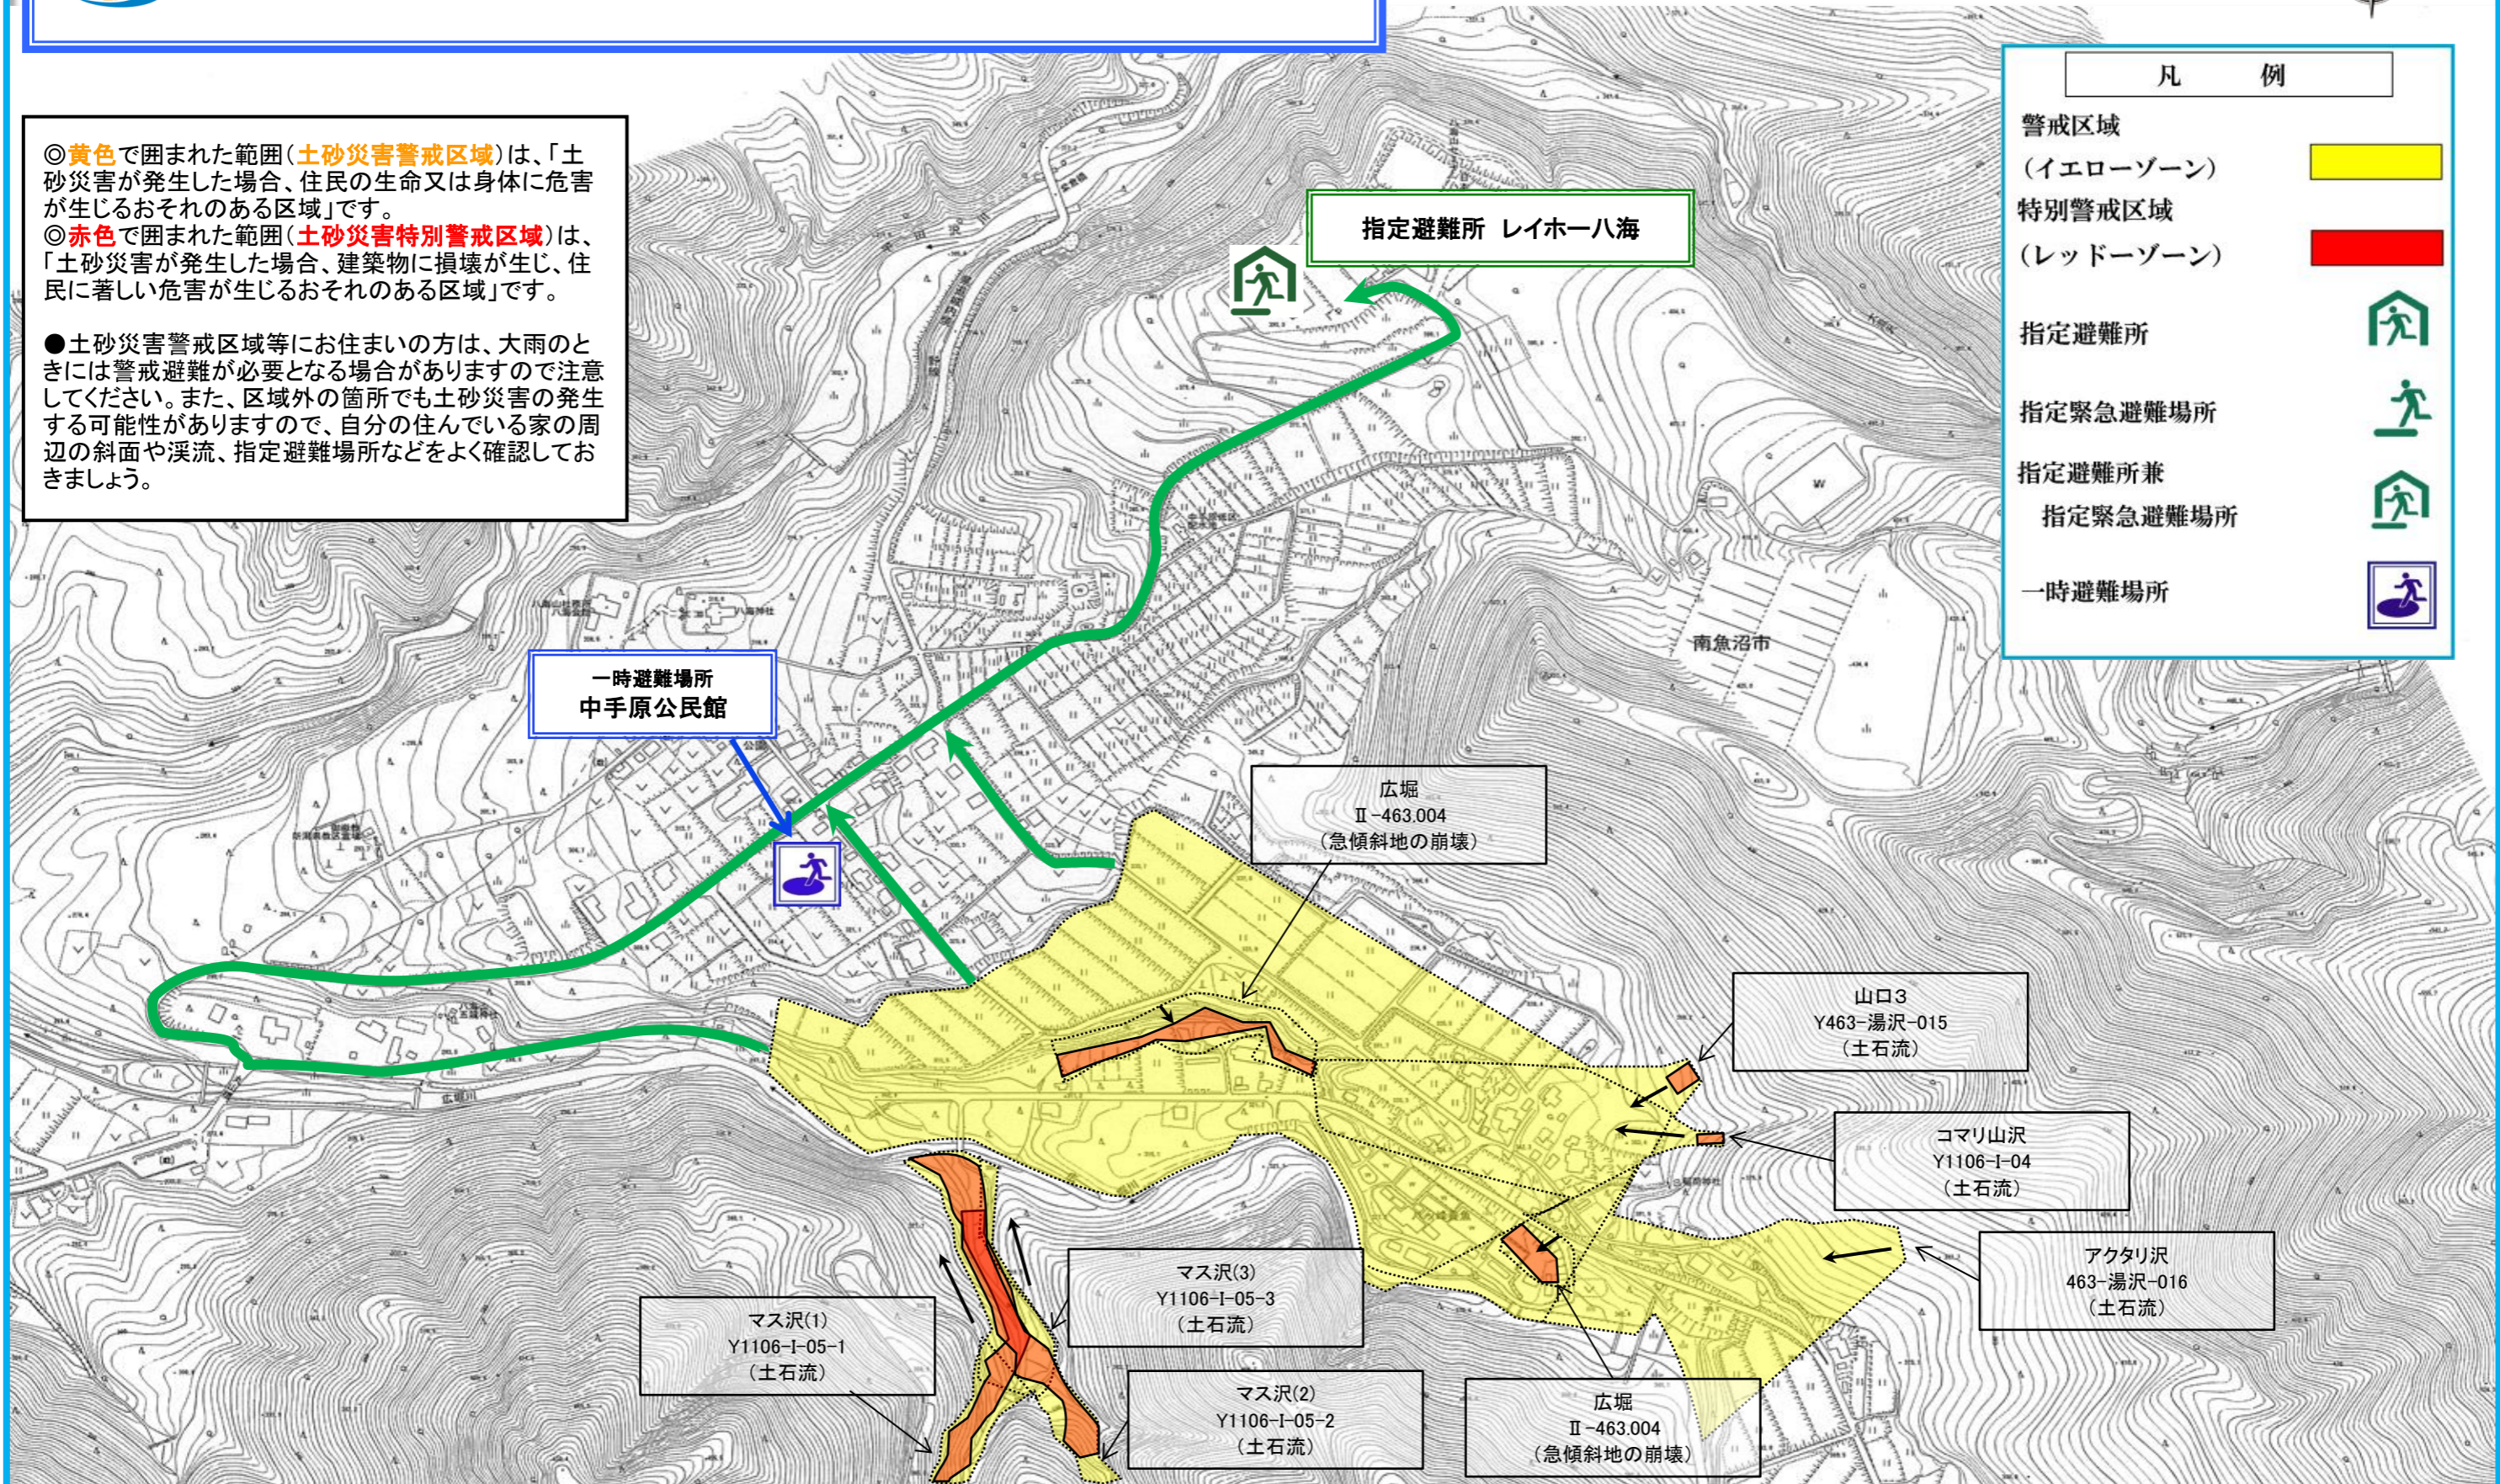

南魚沼市 土砂災害ハザードマップ 広堀地区

◎黄色で囲まれた範囲(土砂災害警戒区域)は、「土砂災害が発生した場合、住民の生命又は身体に危害が生じるおそれのある区域」です。
 ◎赤色で囲まれた範囲(土砂災害特別警戒区域)は、「土砂災害が発生した場合、建築物に損壊が生じ、住民に著しい危害が生じるおそれのある区域」です。

●土砂災害警戒区域等にお住まいの方は、大雨のときには警戒避難が必要となる場合がありますので注意してください。また、区域外の箇所でも土砂災害の発生する可能性がありますので、自分の住んでいる家の周辺の斜面や溪流、指定避難場所などをよく確認しておきましょう。

凡 例	
警戒区域 (イエローゾーン)	
特別警戒区域 (レッドゾーン)	
指定避難所	
指定緊急避難場所	
指定避難所兼 指定緊急避難場所	
一時避難場所	

問い合わせ先: 南魚沼市役所総務課 TEL: 025-773-6660