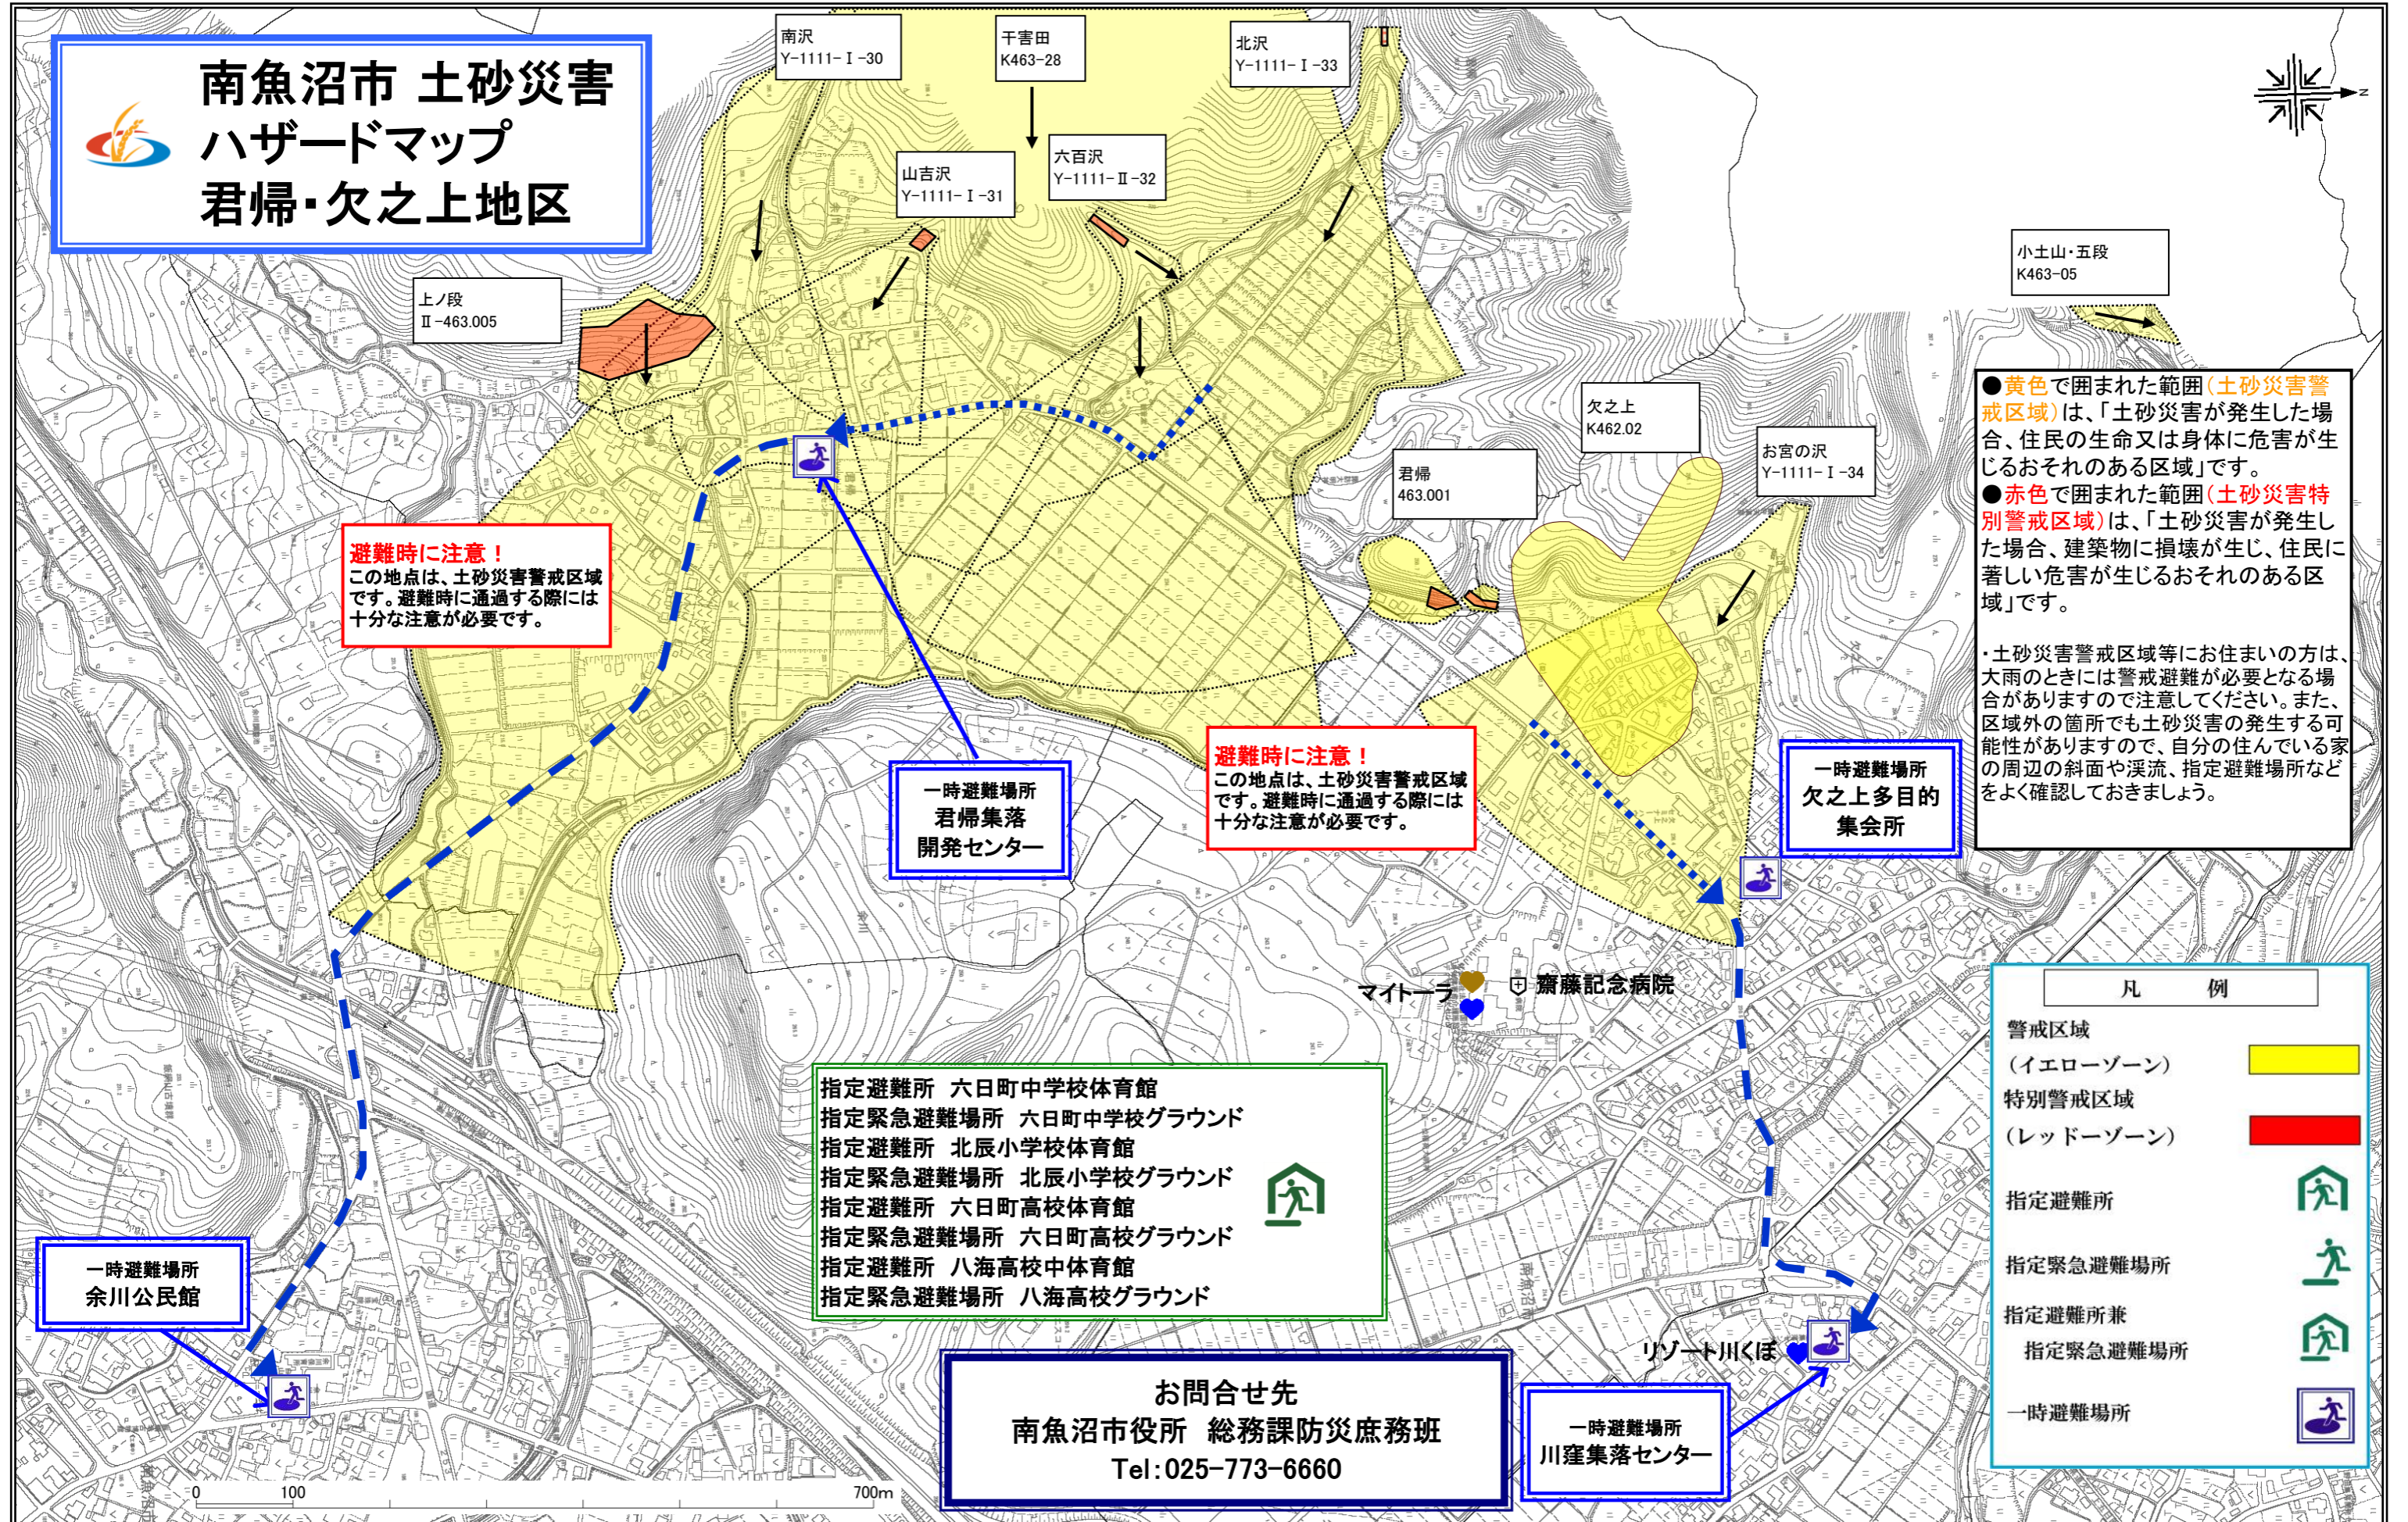

南魚沼市 土砂災害 ハザードマップ 君帰・欠之上地区

避難時に注意！
この地点は、土砂災害警戒区域
です。避難時に通過する際には
十分な注意が必要です。

避難時に注意！
この地点は、土砂災害警戒区域
です。避難時に通過する際には
十分な注意が必要です。

●黄色で囲まれた範囲(土砂災害警戒区域)は、「土砂災害が発生した場合、住民の生命又は身体に危害が生じるおそれのある区域」です。
●赤色で囲まれた範囲(土砂災害特別警戒区域)は、「土砂災害が発生した場合、建築物に損壊が生じ、住民に著しい危害が生じるおそれのある区域」です。

・土砂災害警戒区域等にお住まいの方は、大雨のときには警戒避難が必要となる場合がありますので注意してください。また、区域外の箇所でも土砂災害の発生する可能性がありますので、自分の住んでいる家の周辺の斜面や溪流、指定避難場所などをよく確認しておきましょう。

- 指定避難所 六日町中学校体育館
- 指定緊急避難場所 六日町中学校グラウンド
- 指定避難所 北辰小学校体育館
- 指定緊急避難場所 北辰小学校グラウンド
- 指定避難所 六日町高校体育館
- 指定緊急避難場所 六日町高校グラウンド
- 指定避難所 八海高校中体育館
- 指定緊急避難場所 八海高校グラウンド

お問合せ先
南魚沼市役所 総務課防災庶務班
Tel:025-773-6660

凡 例	
警戒区域 (イエローゾーン)	
特別警戒区域 (レッドゾーン)	
指定避難所	
指定緊急避難場所	
指定避難所兼 指定緊急避難場所	
一時避難場所	

一時避難場所
余川公民館

一時避難場所
君帰集落
開発センター

一時避難場所
欠之上多目的
集会所

一時避難場所
川窪集落センター

0 100 700m