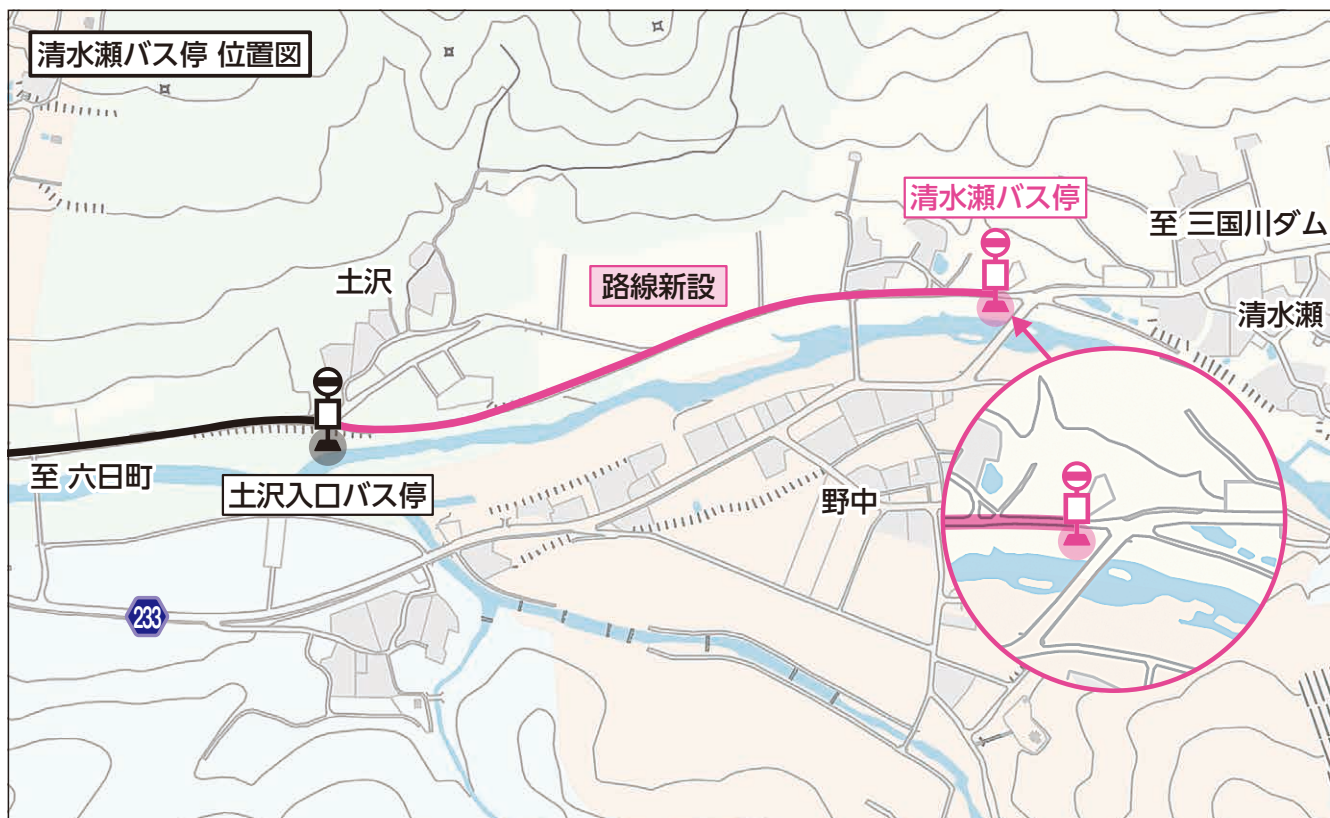

〔六日町地域〕 五十沢・大月コース

- ・「清水瀬」のバス停を増設します。

〔大和地域〕 浦佐・五箇コース

- ・「JAみなみ魚沼浦佐支店」のバス停増設に伴い、路線が変更となるため、「鈴懸前」のバス停を「鈴懸南」に移設します。