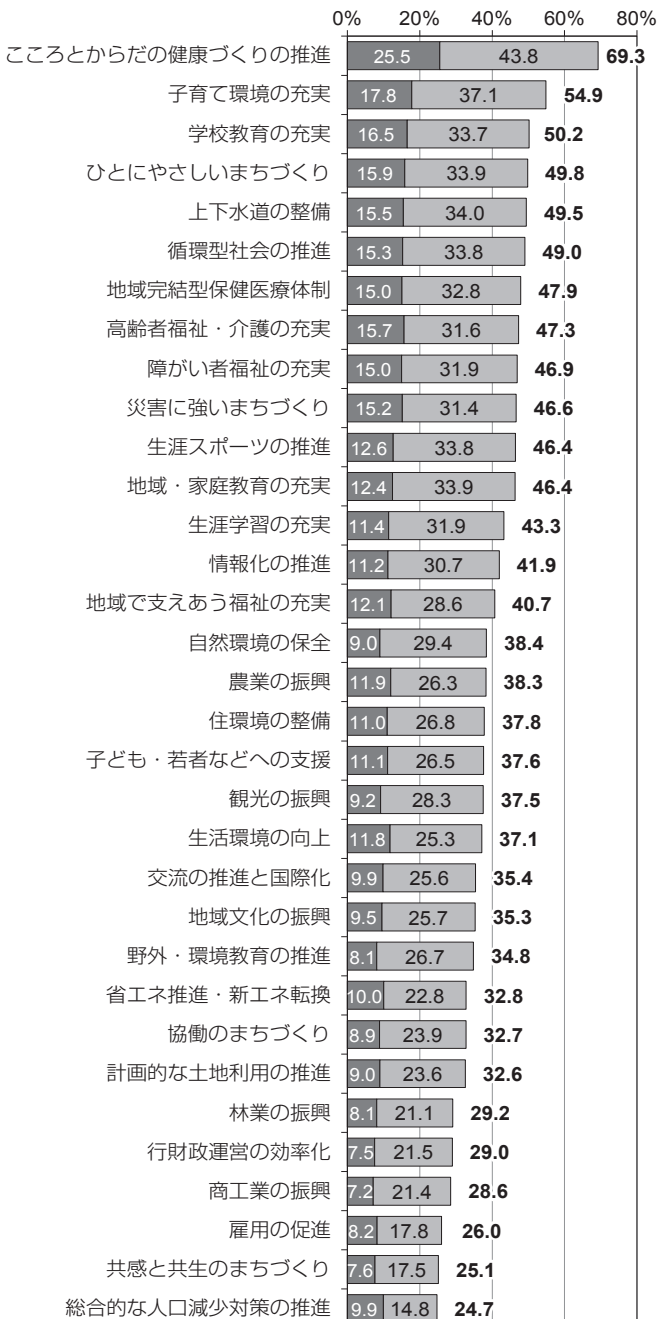

市民アンケート調査の結果をお知らせします

企画政策課 ☎ 773-6672

「まちづくりに関するアンケート」を令和元年7月に実施しました。調査結果をまとめましたので、概要をお知らせします。いただいた意見は、今後の市政運営に活用していきます。

調査の詳しい結果については、市ウェブサイトで公開しています。

対象者	満20歳以上の市民2,500人 (男性・女性ともに1,250人)
回収数	1,197通 男性557人 (46.5%) 女性633人 (52.9%) 不明7人 (0.6%)
回収率	47.9%

1 まちづくりの現状評価と今後取り組むべきこと

- ①まちづくりの取組が進められていると思いますか
- ②今後、力を入れて取り組むべきことはどれですか

①まちづくりの現状評価

- 「**こことからだの健康づくり**」が最も高く、「**総合的な人口減少対策**」が最も低い

■ そう思う ■ どちらかというと思う

②今後力を入れて取り組むべきこと(重要性)

- 「**総合的な人口減少対策**」が最も高く、「**高齢者福祉・介護**」「**ひとにやさしいまち**」も高い

(※5つまで選択)