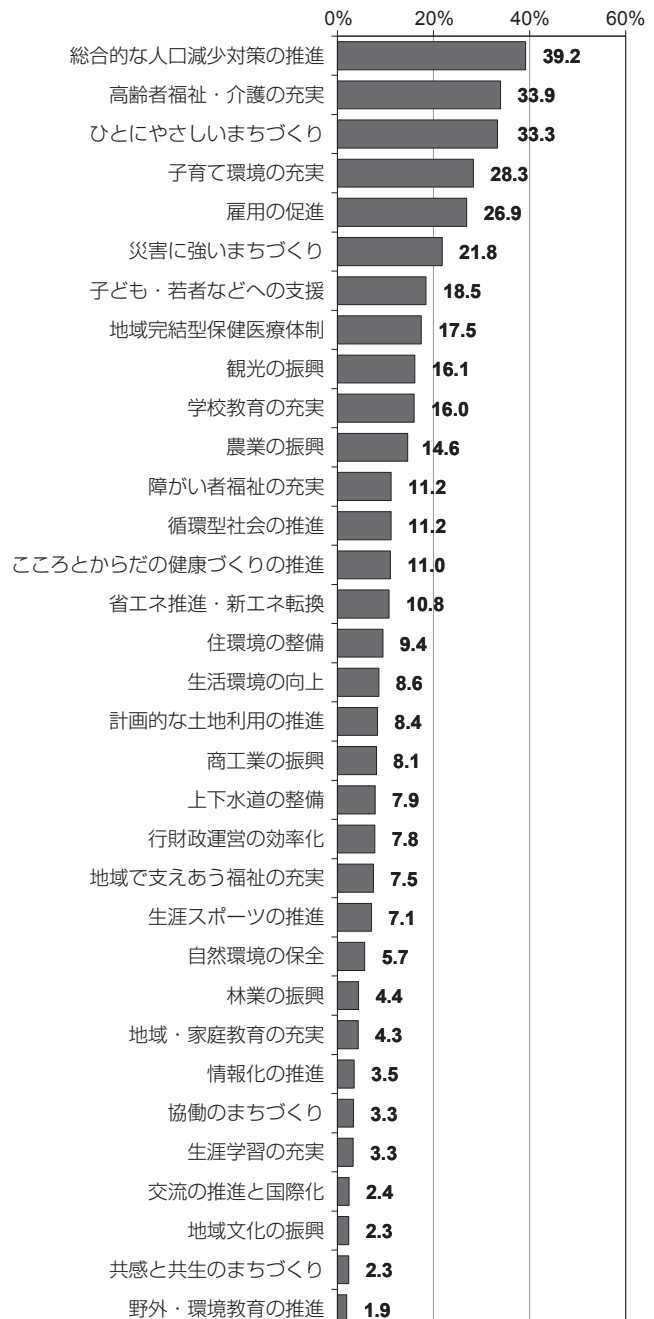

市民アンケート調査の結果をお知らせします

企画政策課 ☎ 773-6672

「まちづくりに関するアンケート」を令和元年7月に実施しました。調査結果をまとめましたので、概要をお知らせします。いただいた意見は、今後の市政運営に活用していきます。

調査の詳しい結果については、市ウェブサイトで公開しています。

対象者	満20歳以上の市民2,500人 (男性・女性ともに1,250人)
回収数	1,197通 男性557人 (46.5%) 女性633人 (52.9%) 不明7人 (0.6%)
回収率	47.9%

1 まちづくりの現状評価と今後取り組むべきこと

- ①まちづくりの取組が進められていると思いますか
- ②今後、力を入れて取り組むべきことはどれですか

①まちづくりの現状評価

- 「**こことからだの健康づくり**」が最も高く、「**総合的な人口減少対策**」が最も低い

■ そう思う ■ どちらかというと思う

②今後力を入れて取り組むべきこと(重要性)

- 「**総合的な人口減少対策**」が最も高く、「**高齢者福祉・介護**」「**ひとにやさしいまち**」も高い

(※5つまで選択)