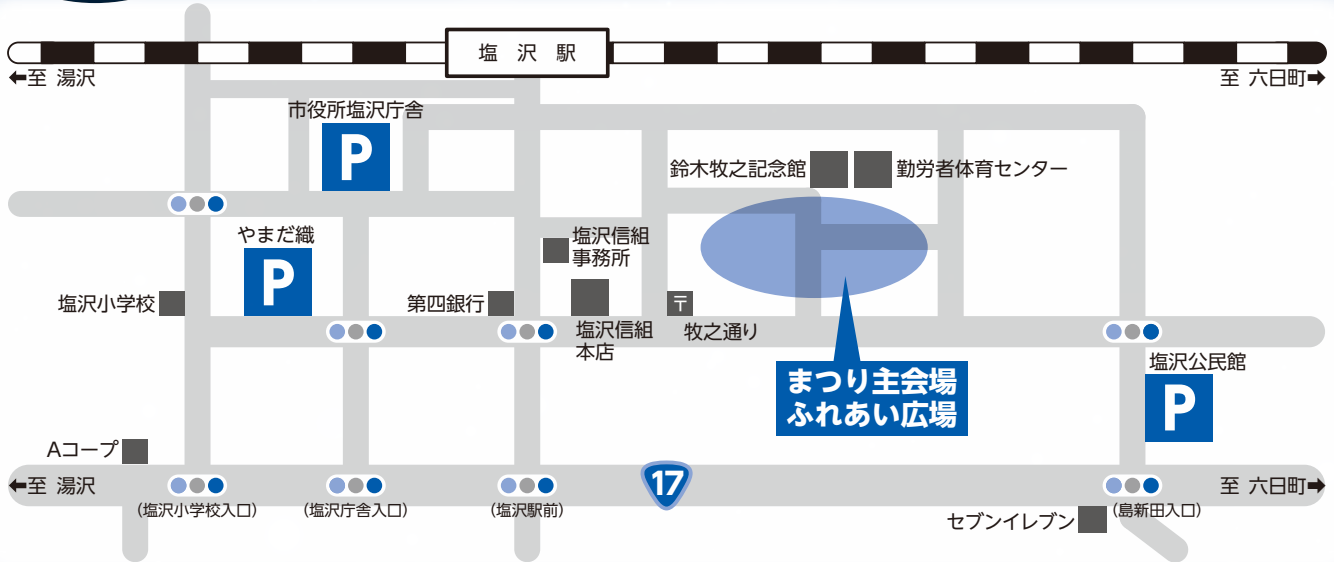

## イベント日程

- 12:00 弾き語り北越雪譜 [塩沢信組本店]  
13:00～16:00 雪中の戯場 [塩沢勤労者体育センター]  
オープニング 塩沢織物 着物ショー  
第一部 自作歌舞伎 音曲披露「関山村毛塚縁起」(二幕)「北越雪譜」雪中の幽霊より  
第二部 舞踊・曲弾き 雪華会  
第三部 子ども歌舞伎「絵本太功記十段目 尼崎閑居の場」(一幕)  
14:00～19:00 織物展示会・小物抽選会 [鈴木牧之記念館] ※観覧無料 9:00～20:00

## ふれあい広場 (主会場) 周辺

甘酒サービス、地酒・飲食コーナー、露店多数

- 14:00 飲食ブース開始  
15:00 子ども福餅まき  
17:30 百八燈大護摩  
18:30 雪のステージイベント  
20:00 福餅まき (子ども・一般)  
20:30 終了予定

※天候などにより、内容や時間を変更する場合があります

## 同時開催

**雪譜まつり書道展** 2月15日(土)～3月1日(日) 塩沢公民館で開催

**ひな雪見かざり** 2月15日(土)～4月3日(金)

三国街道塩沢宿(牧之通り周辺)の約60軒で公開

**俳句会** 2月16日(日) 9:00～ [喰処はなや]

子ども福餅まき

**主催** しおざわ雪譜まつり実行委員会

(塩沢商工会、塩沢区、みなみ魚沼農業協同組合、南魚沼市観光協会、  
塩沢織物工業協同組合、南魚沼市)