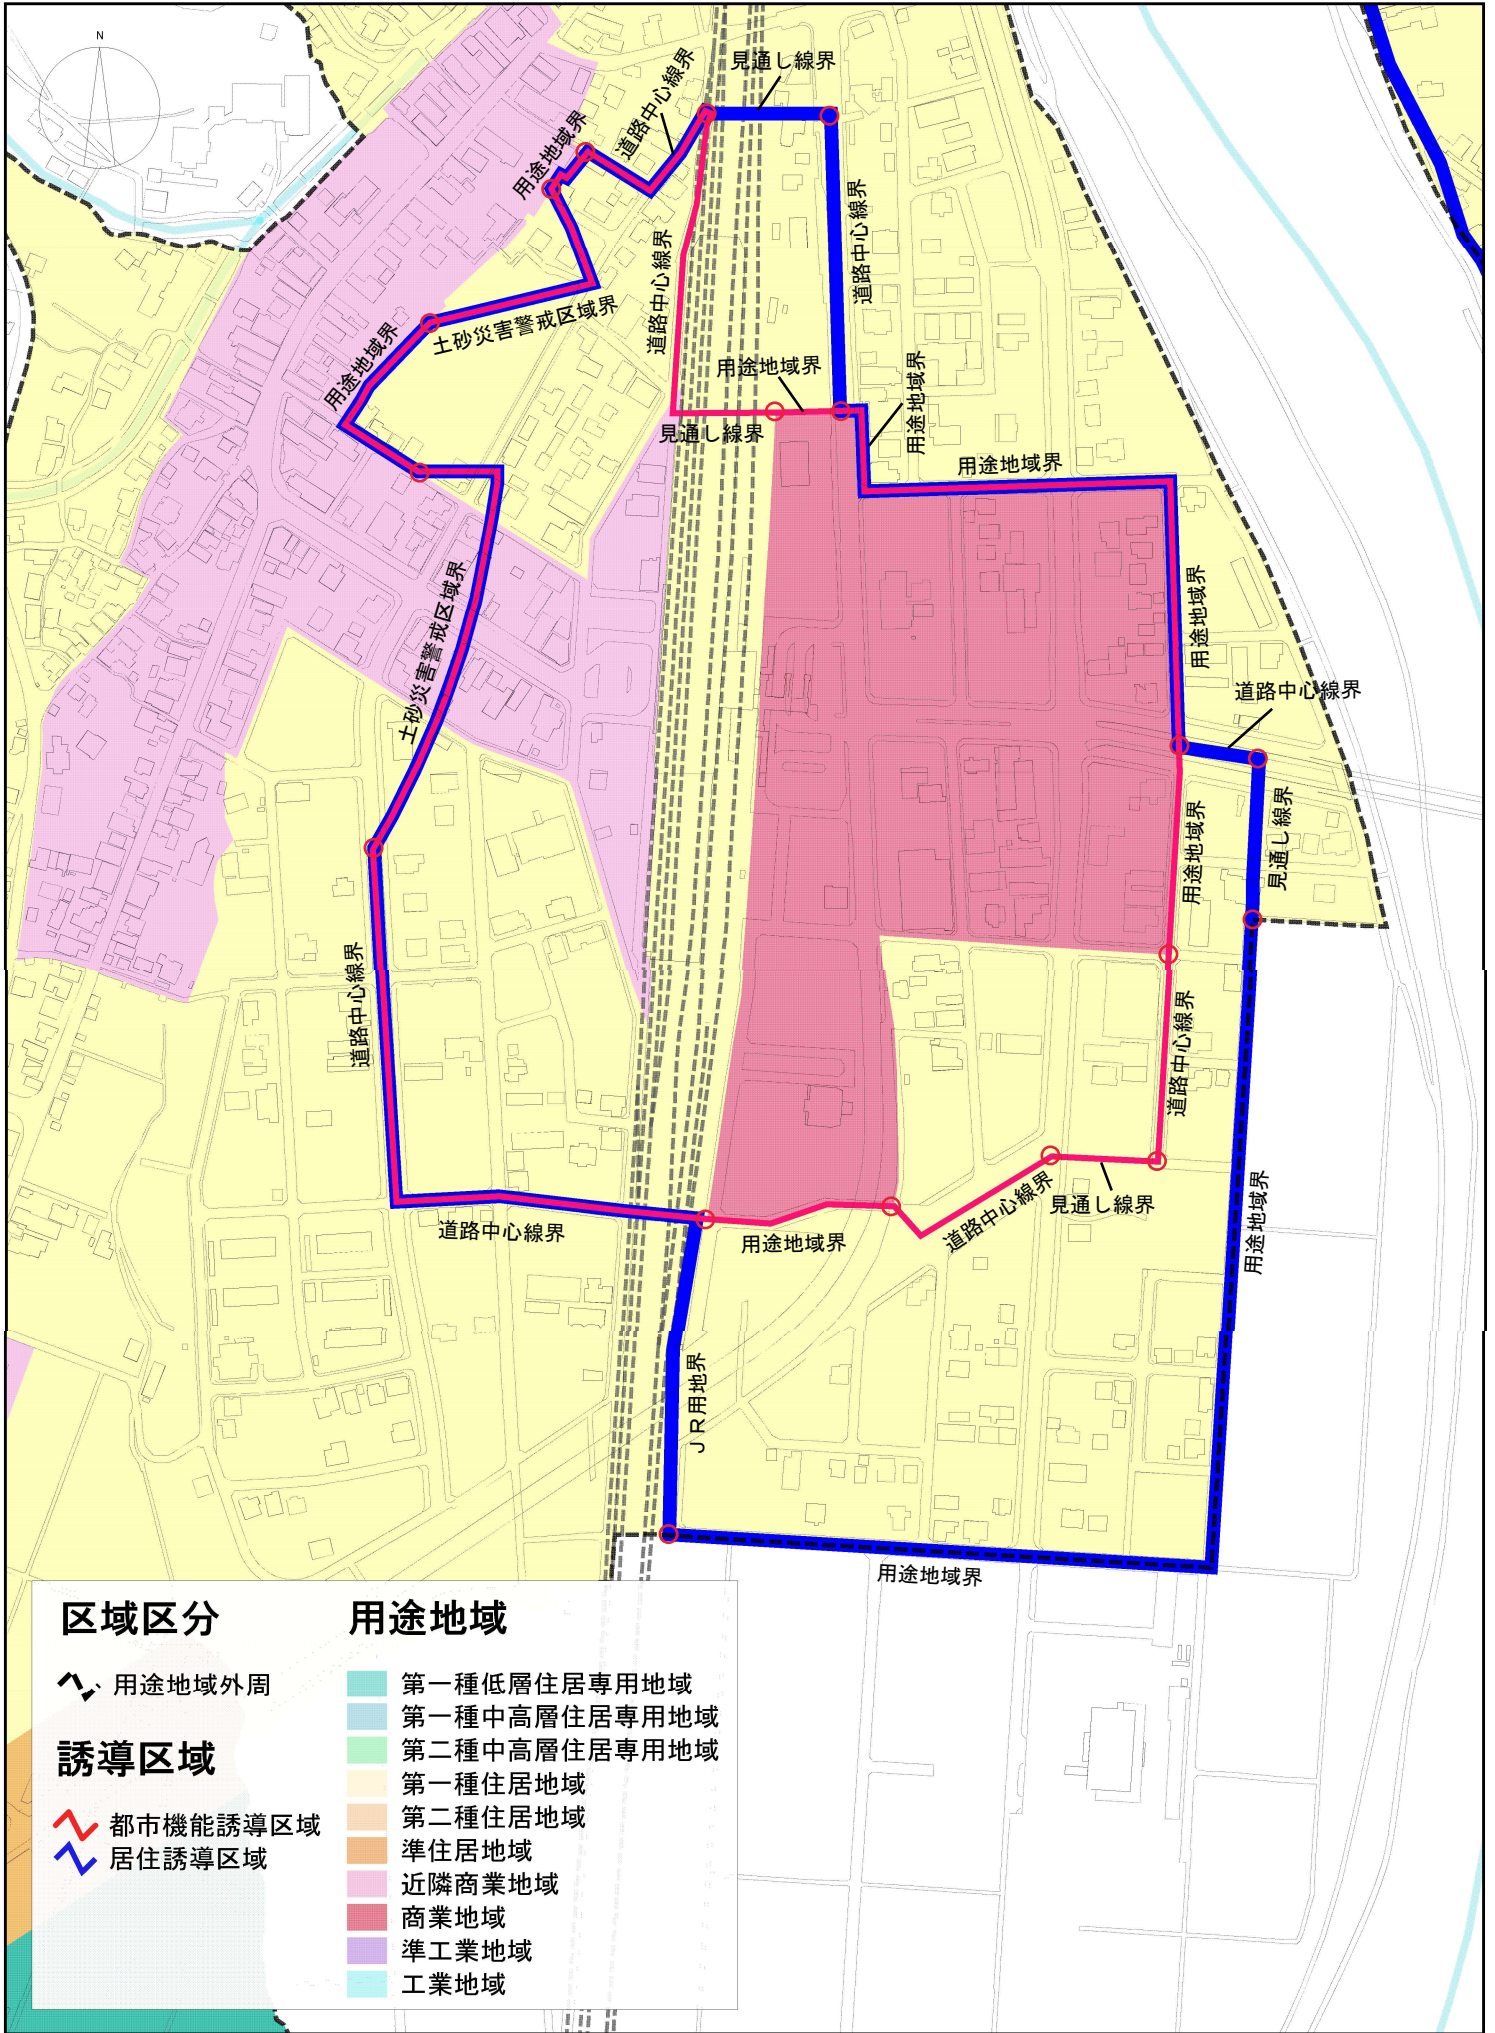

都市機能誘導区域・居住誘導区域（浦佐地区その1）

区域区分

用途地域外周

誘導区域

都市機能誘導区域
居住誘導区域

用途地域

- 第一種低層住居専用地域
- 第一種中高層住居専用地域
- 第二種中高層住居専用地域
- 第一種住居地域
- 第二種住居地域
- 準住居地域
- 近隣商業地域
- 商業地域
- 準工業地域
- 工業地域

1:4500 0 50 100 200 300 400 500m