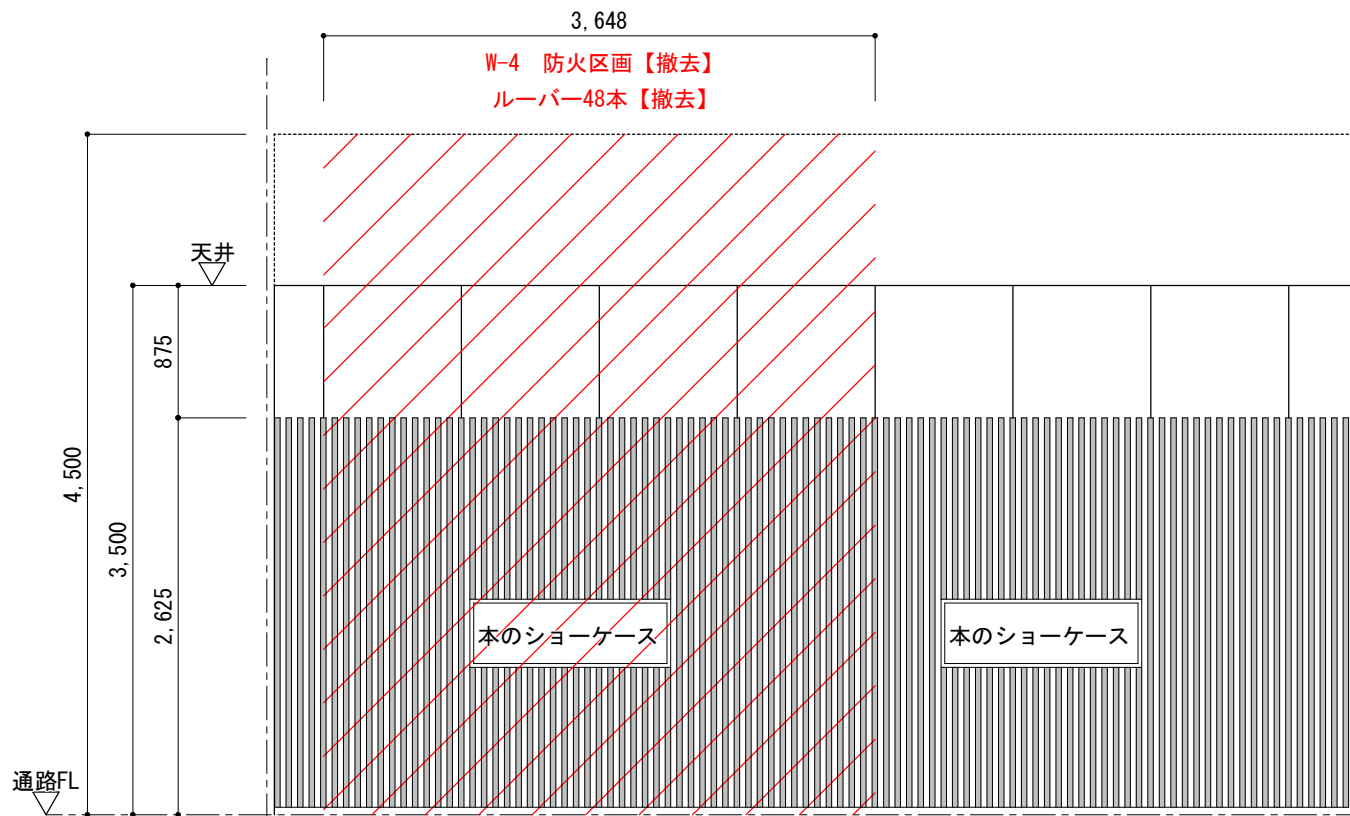

改修前 1/50

改修後 1/50

壁面ルーバー詳細図 1/15