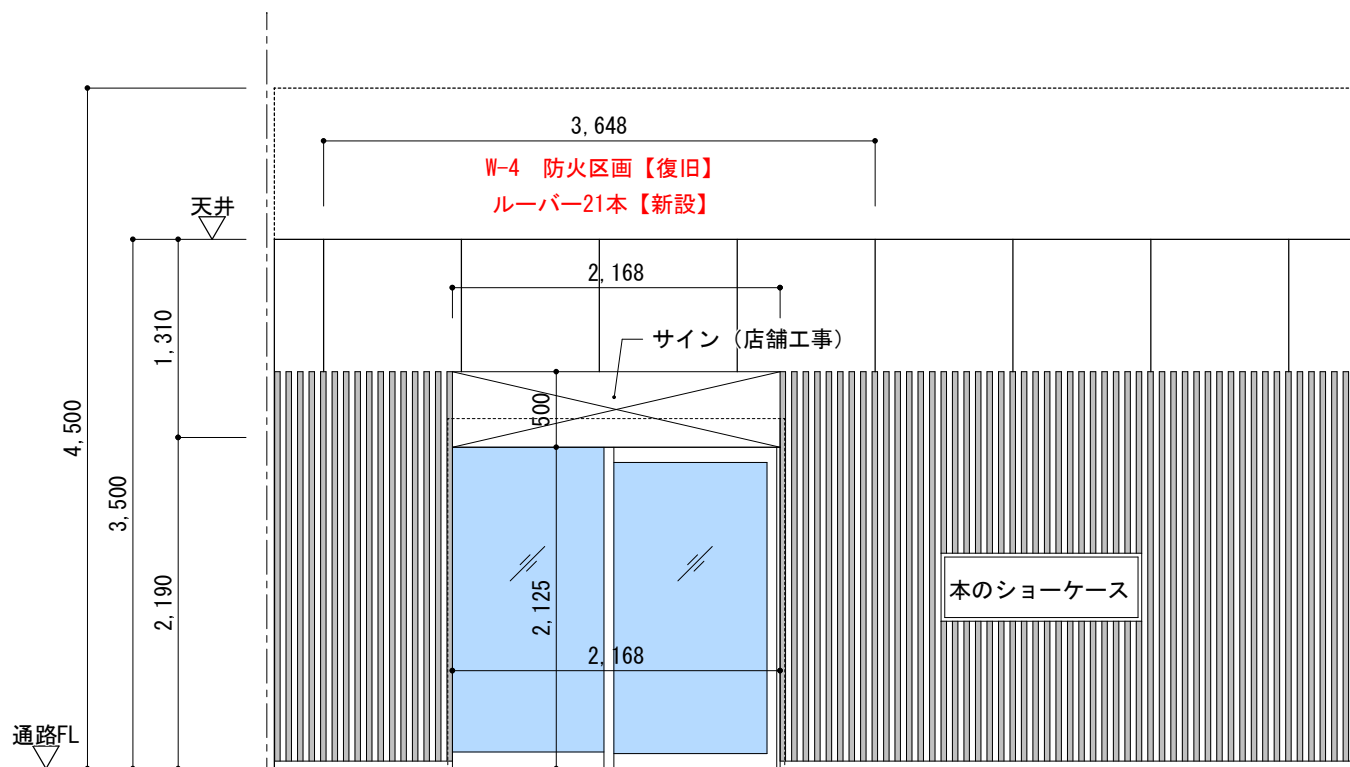

改修前 1/50

改修後 1/50

壁面ルーバー詳細図 1/15