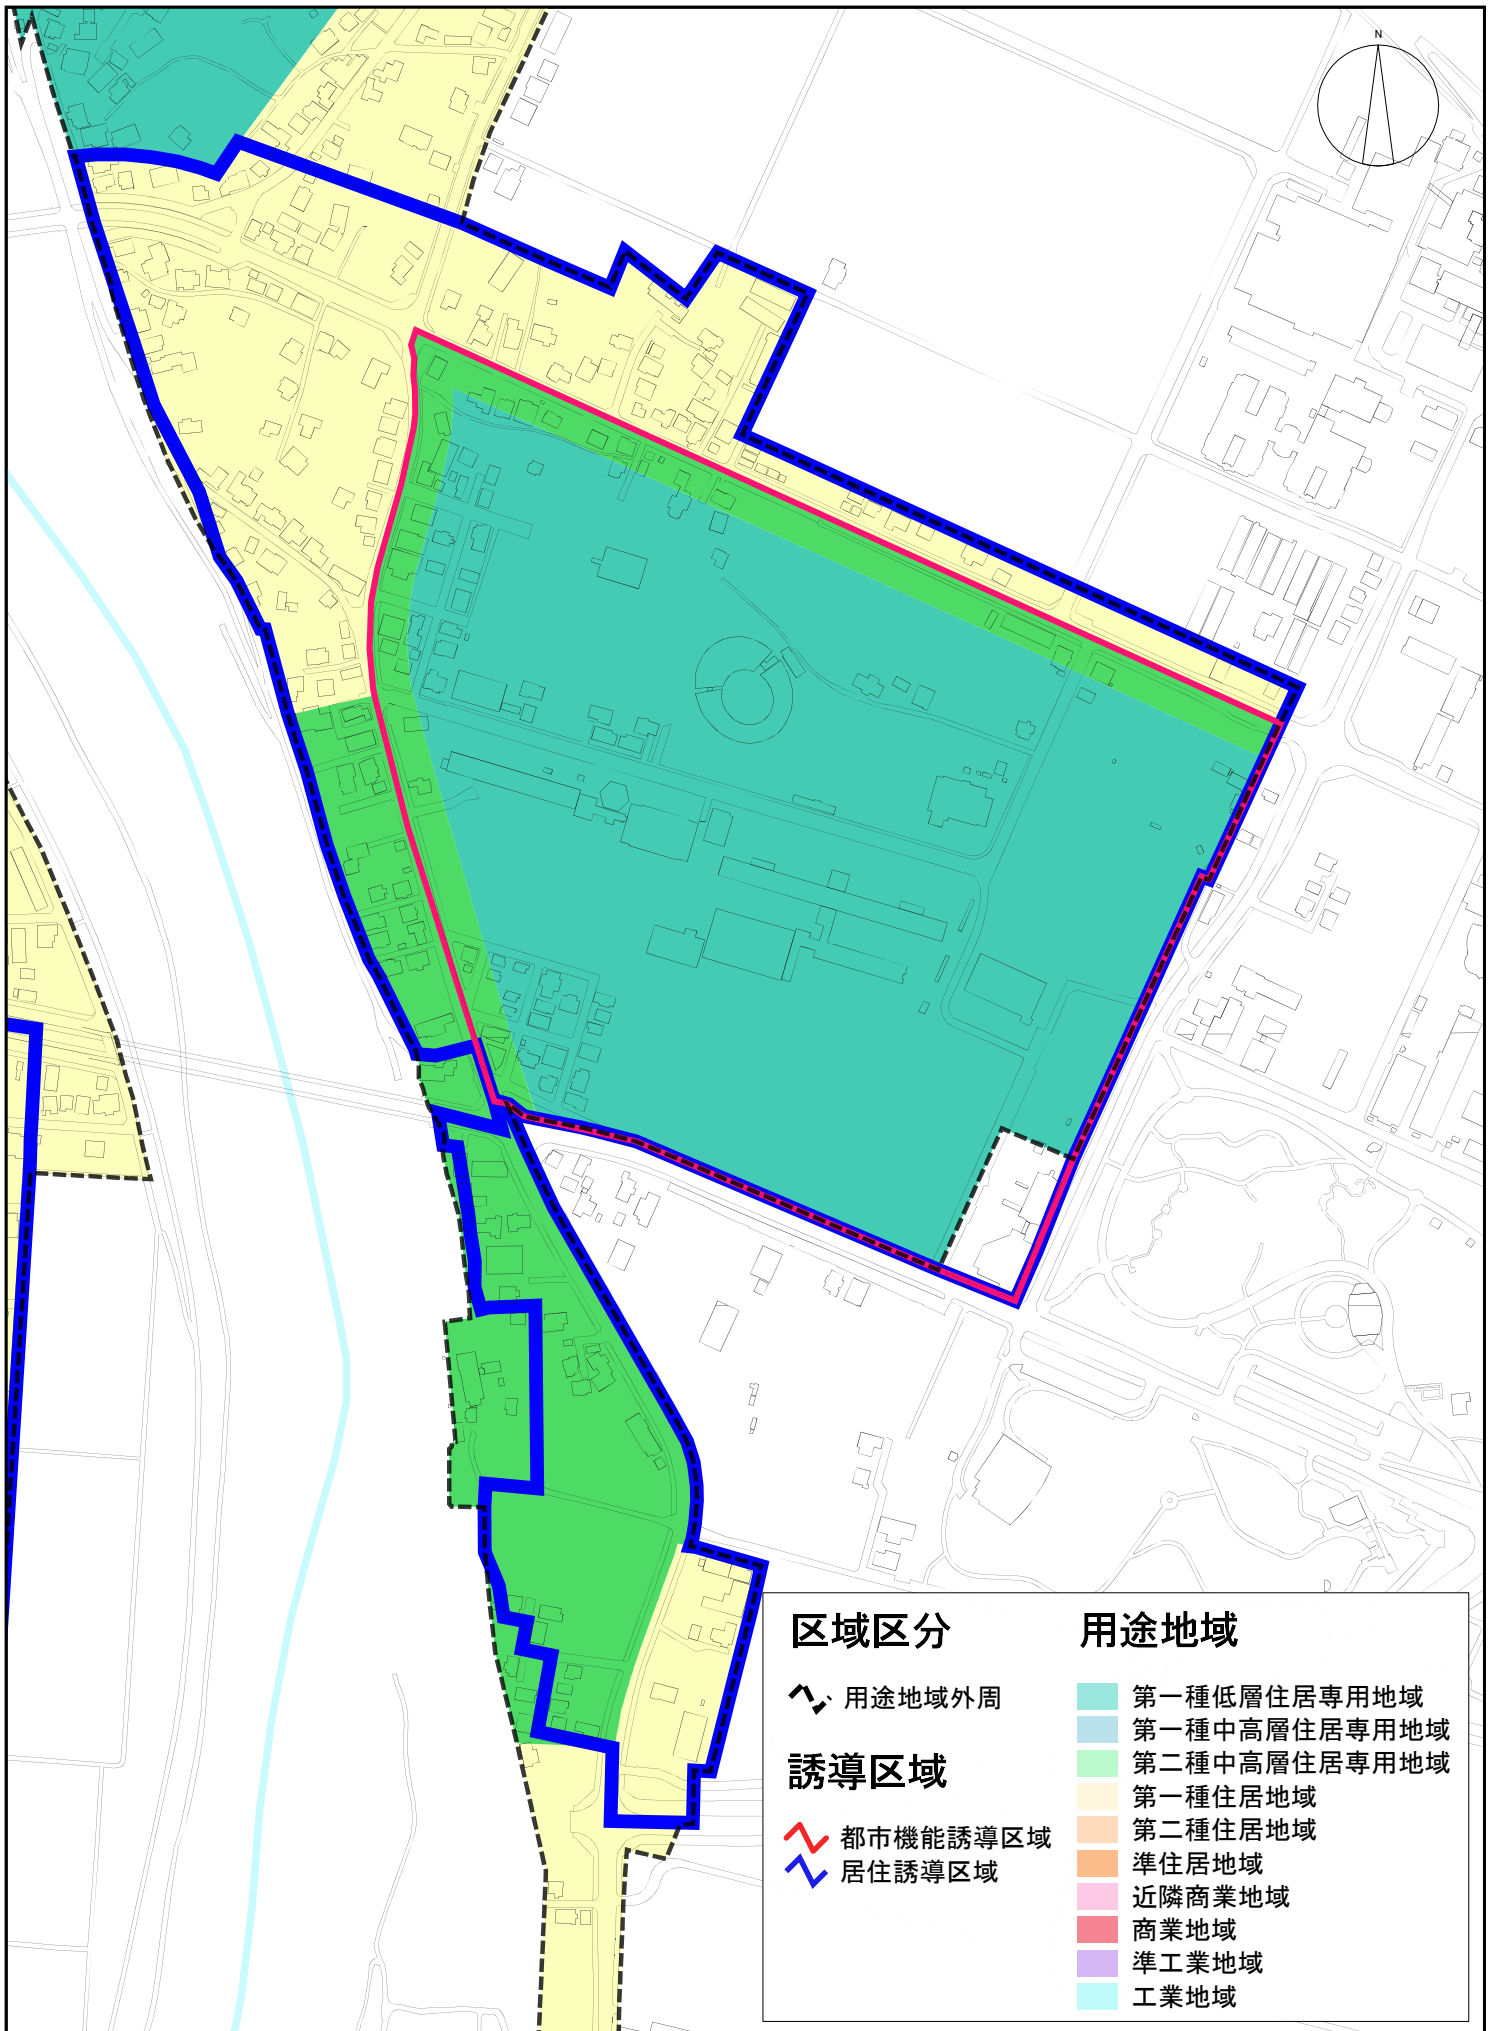

# 都市機能誘導区域・居住誘導区域（浦佐地区その2）

1:5000 0 50 100 200 300 400 500m