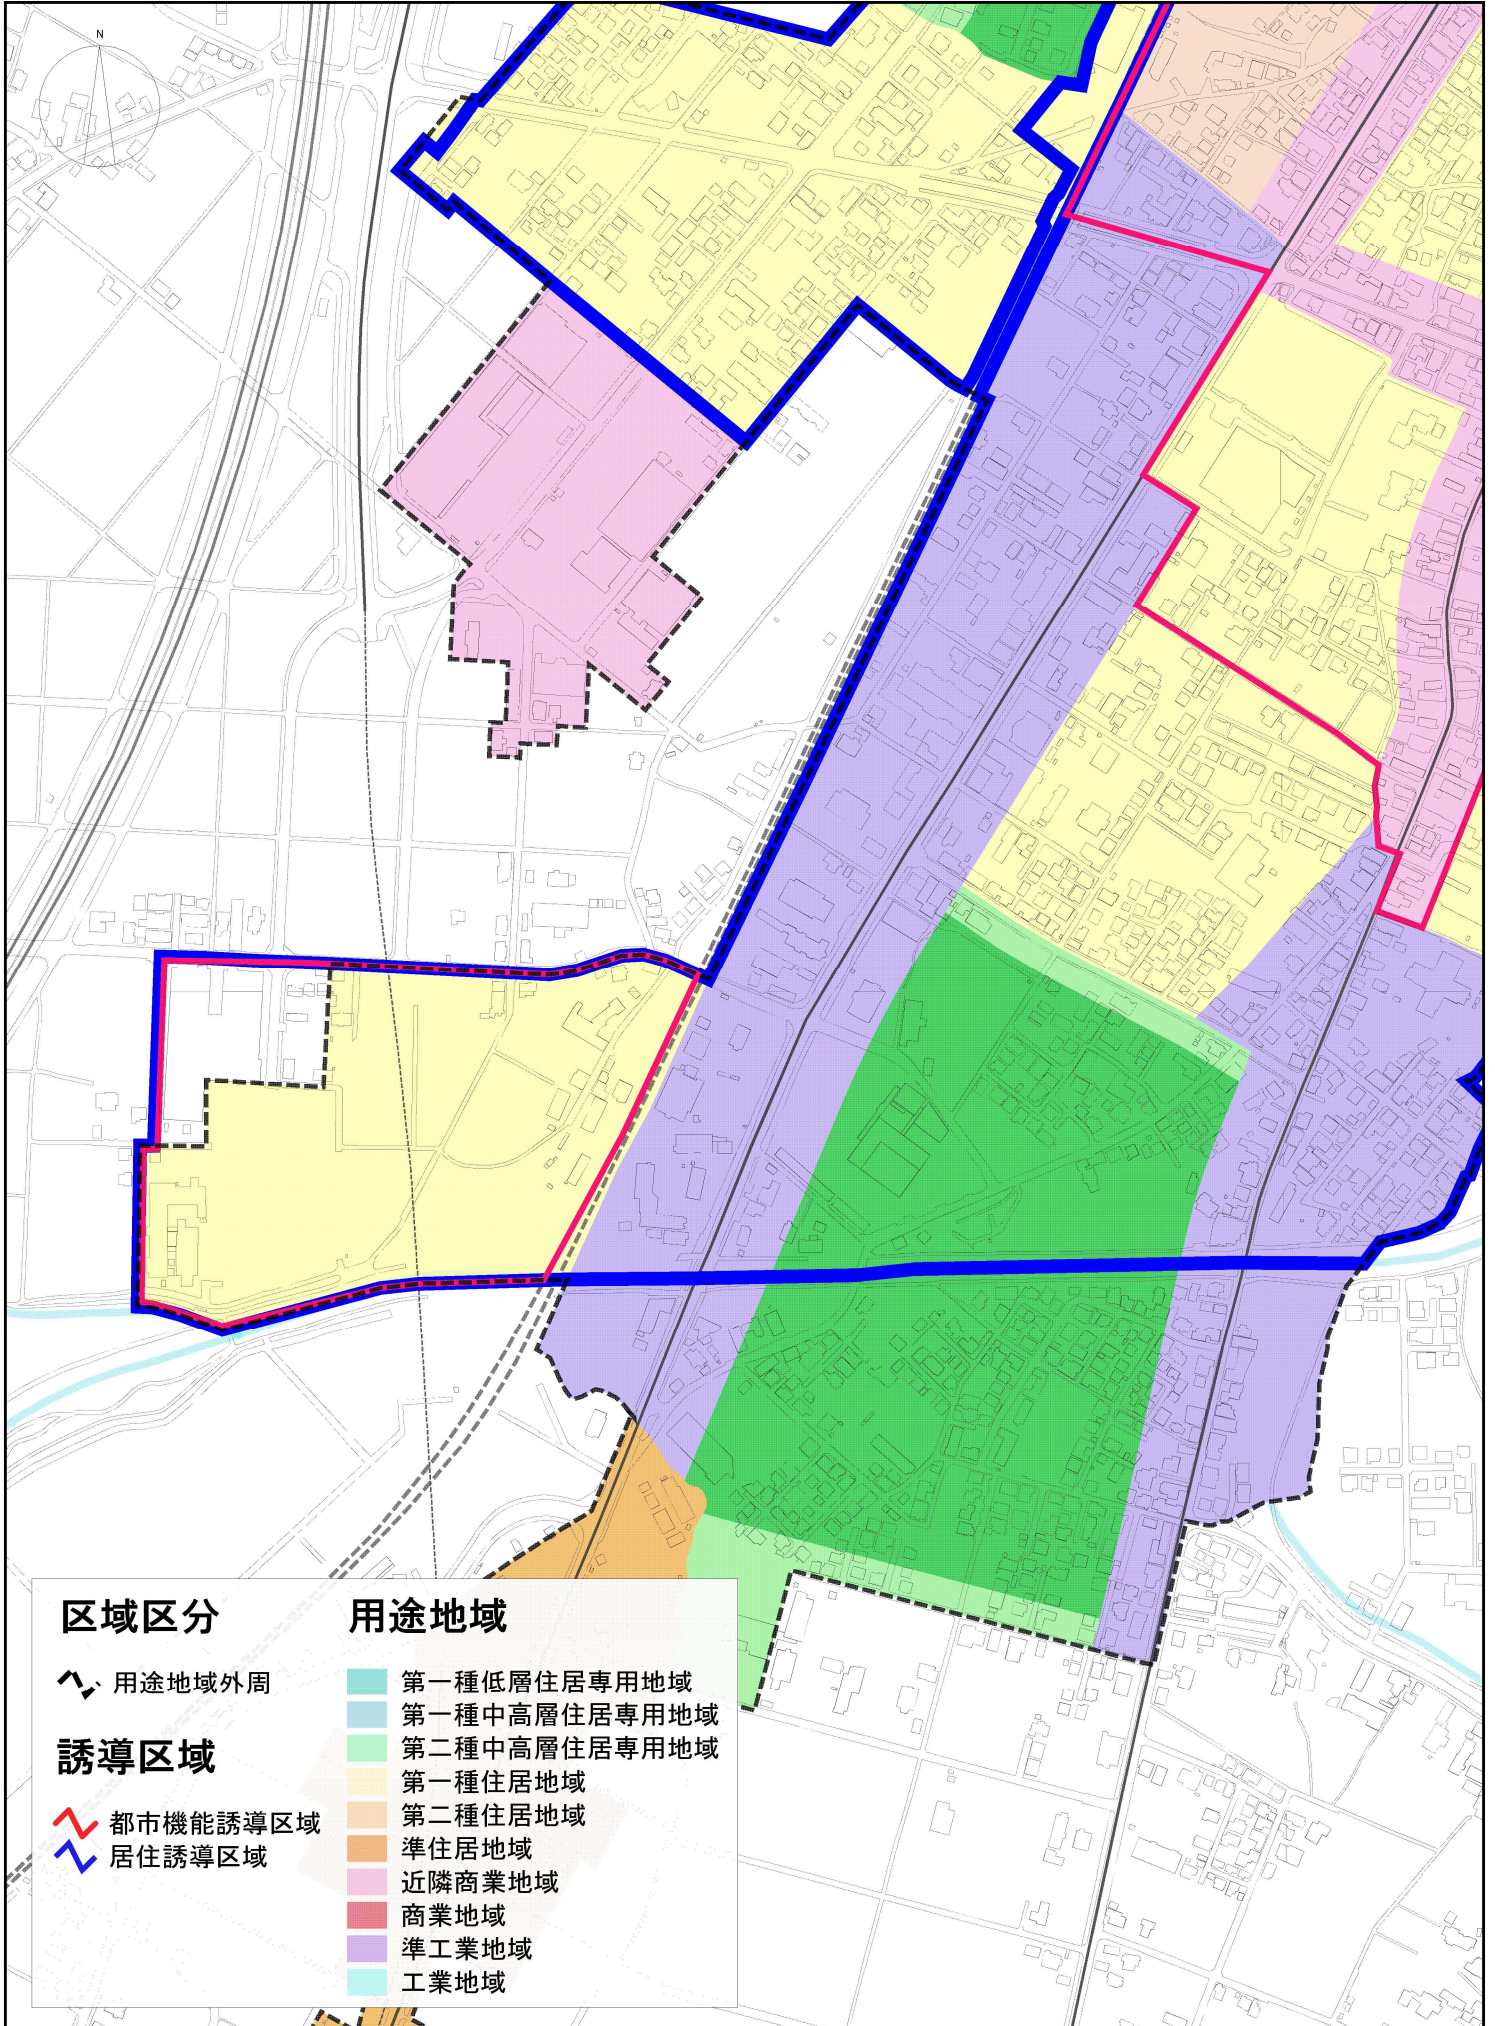

都市機能誘導区域・居住誘導区域（六日町地区その3）

1:6000

0 50 100 200 300 400 500m