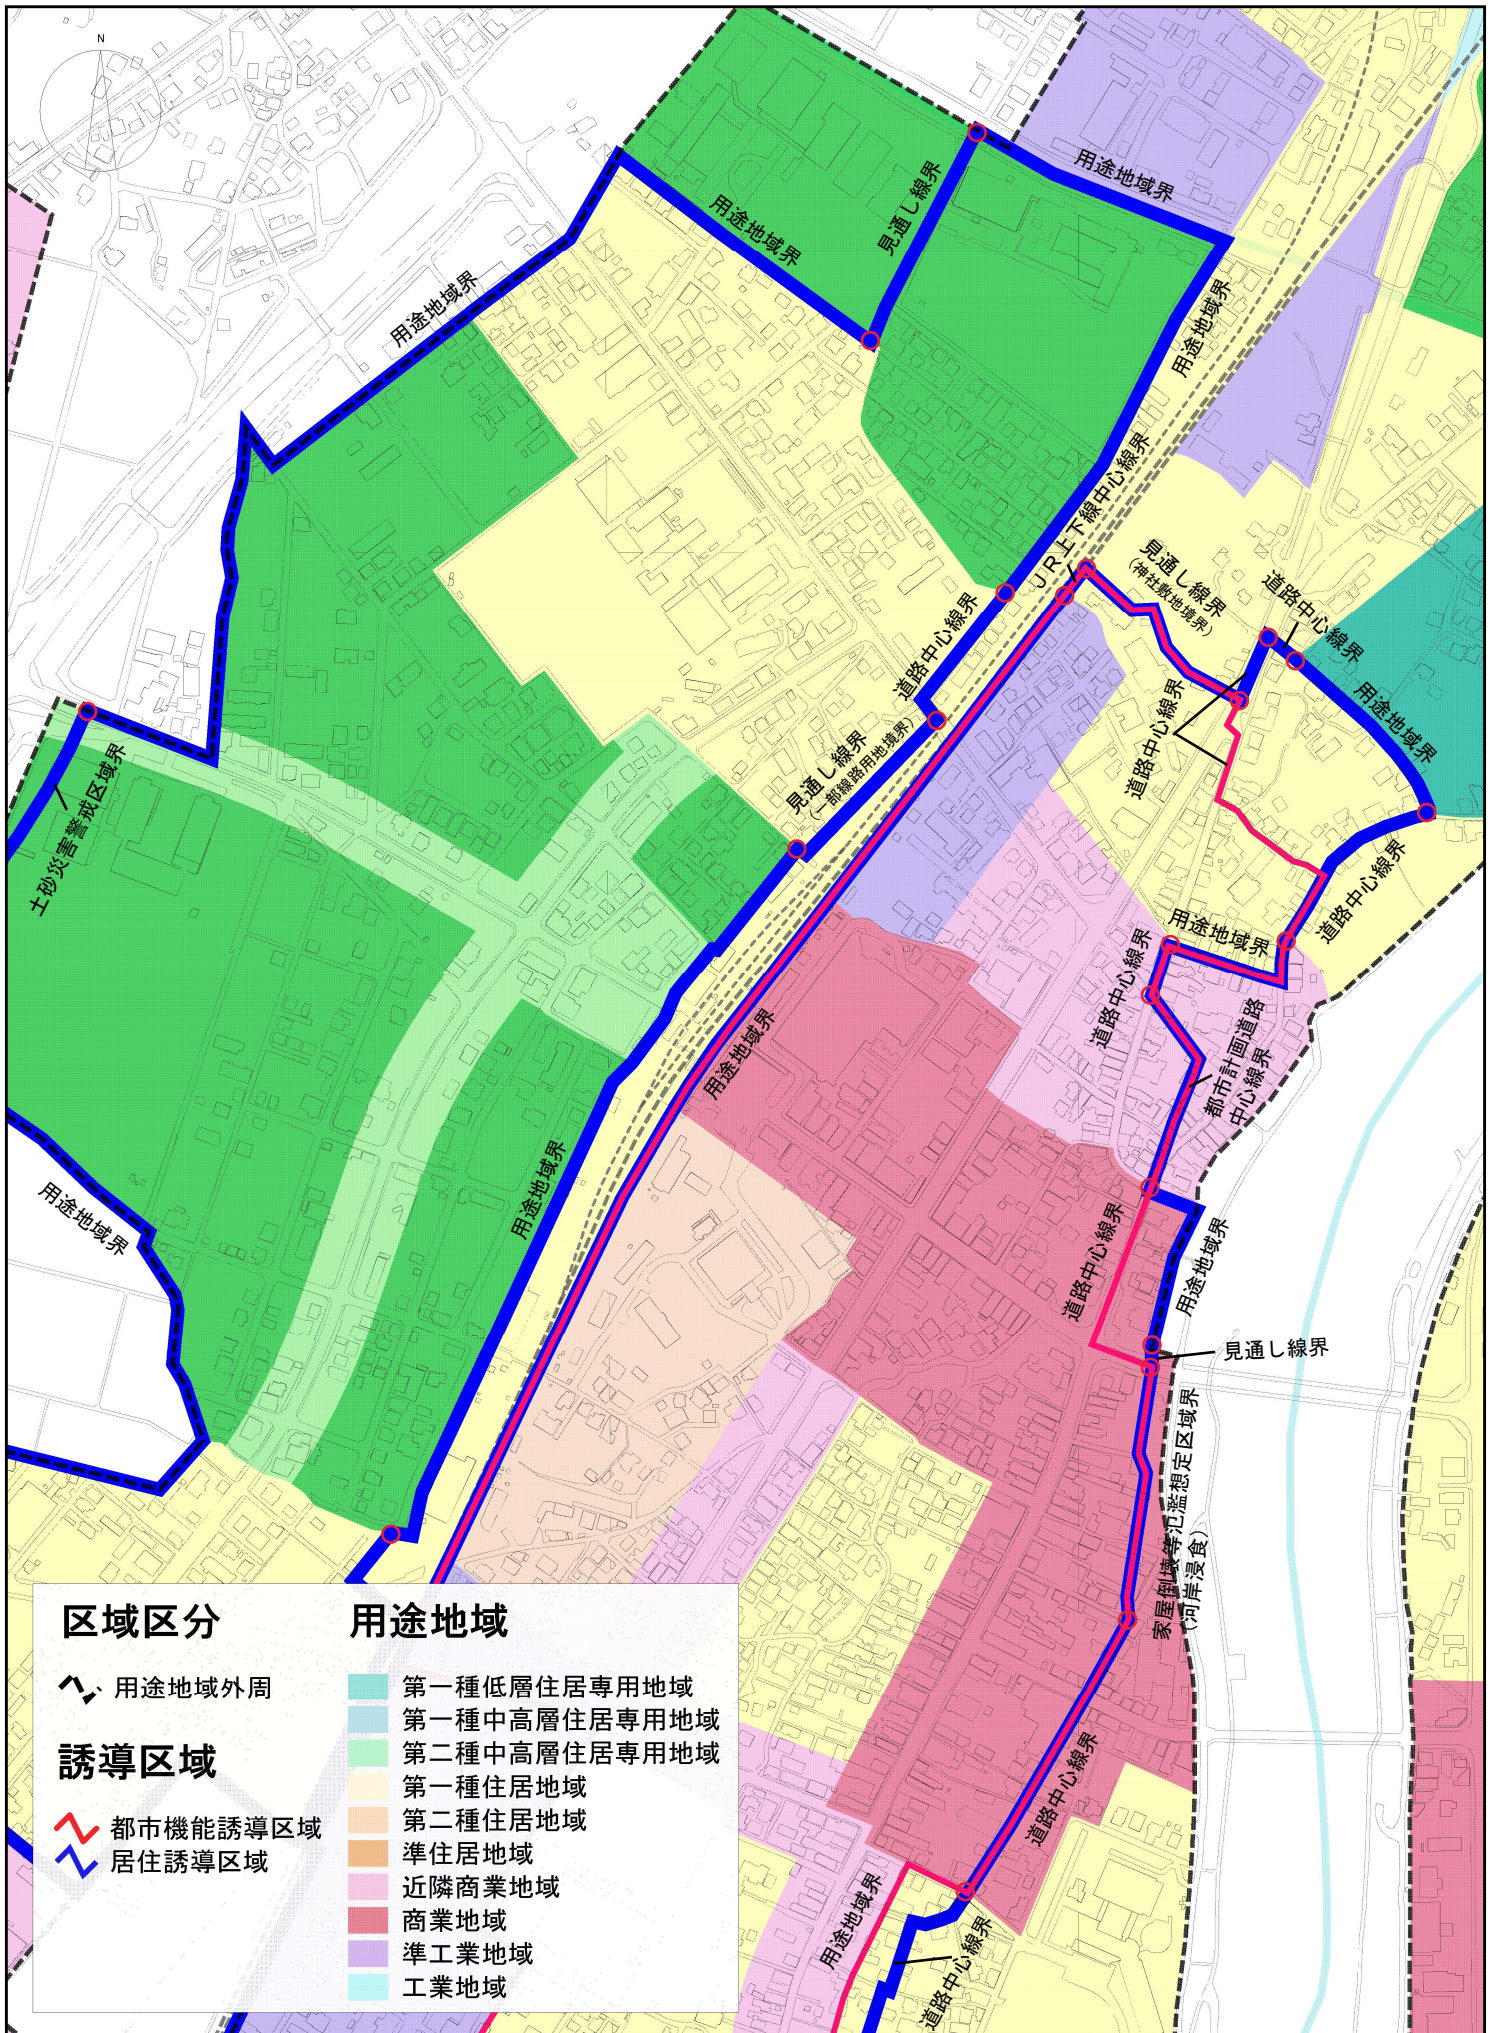

都市機能誘導区域・居住誘導区域（六日町地区その1）

1:6000

0 50 100 200 300 400 500m