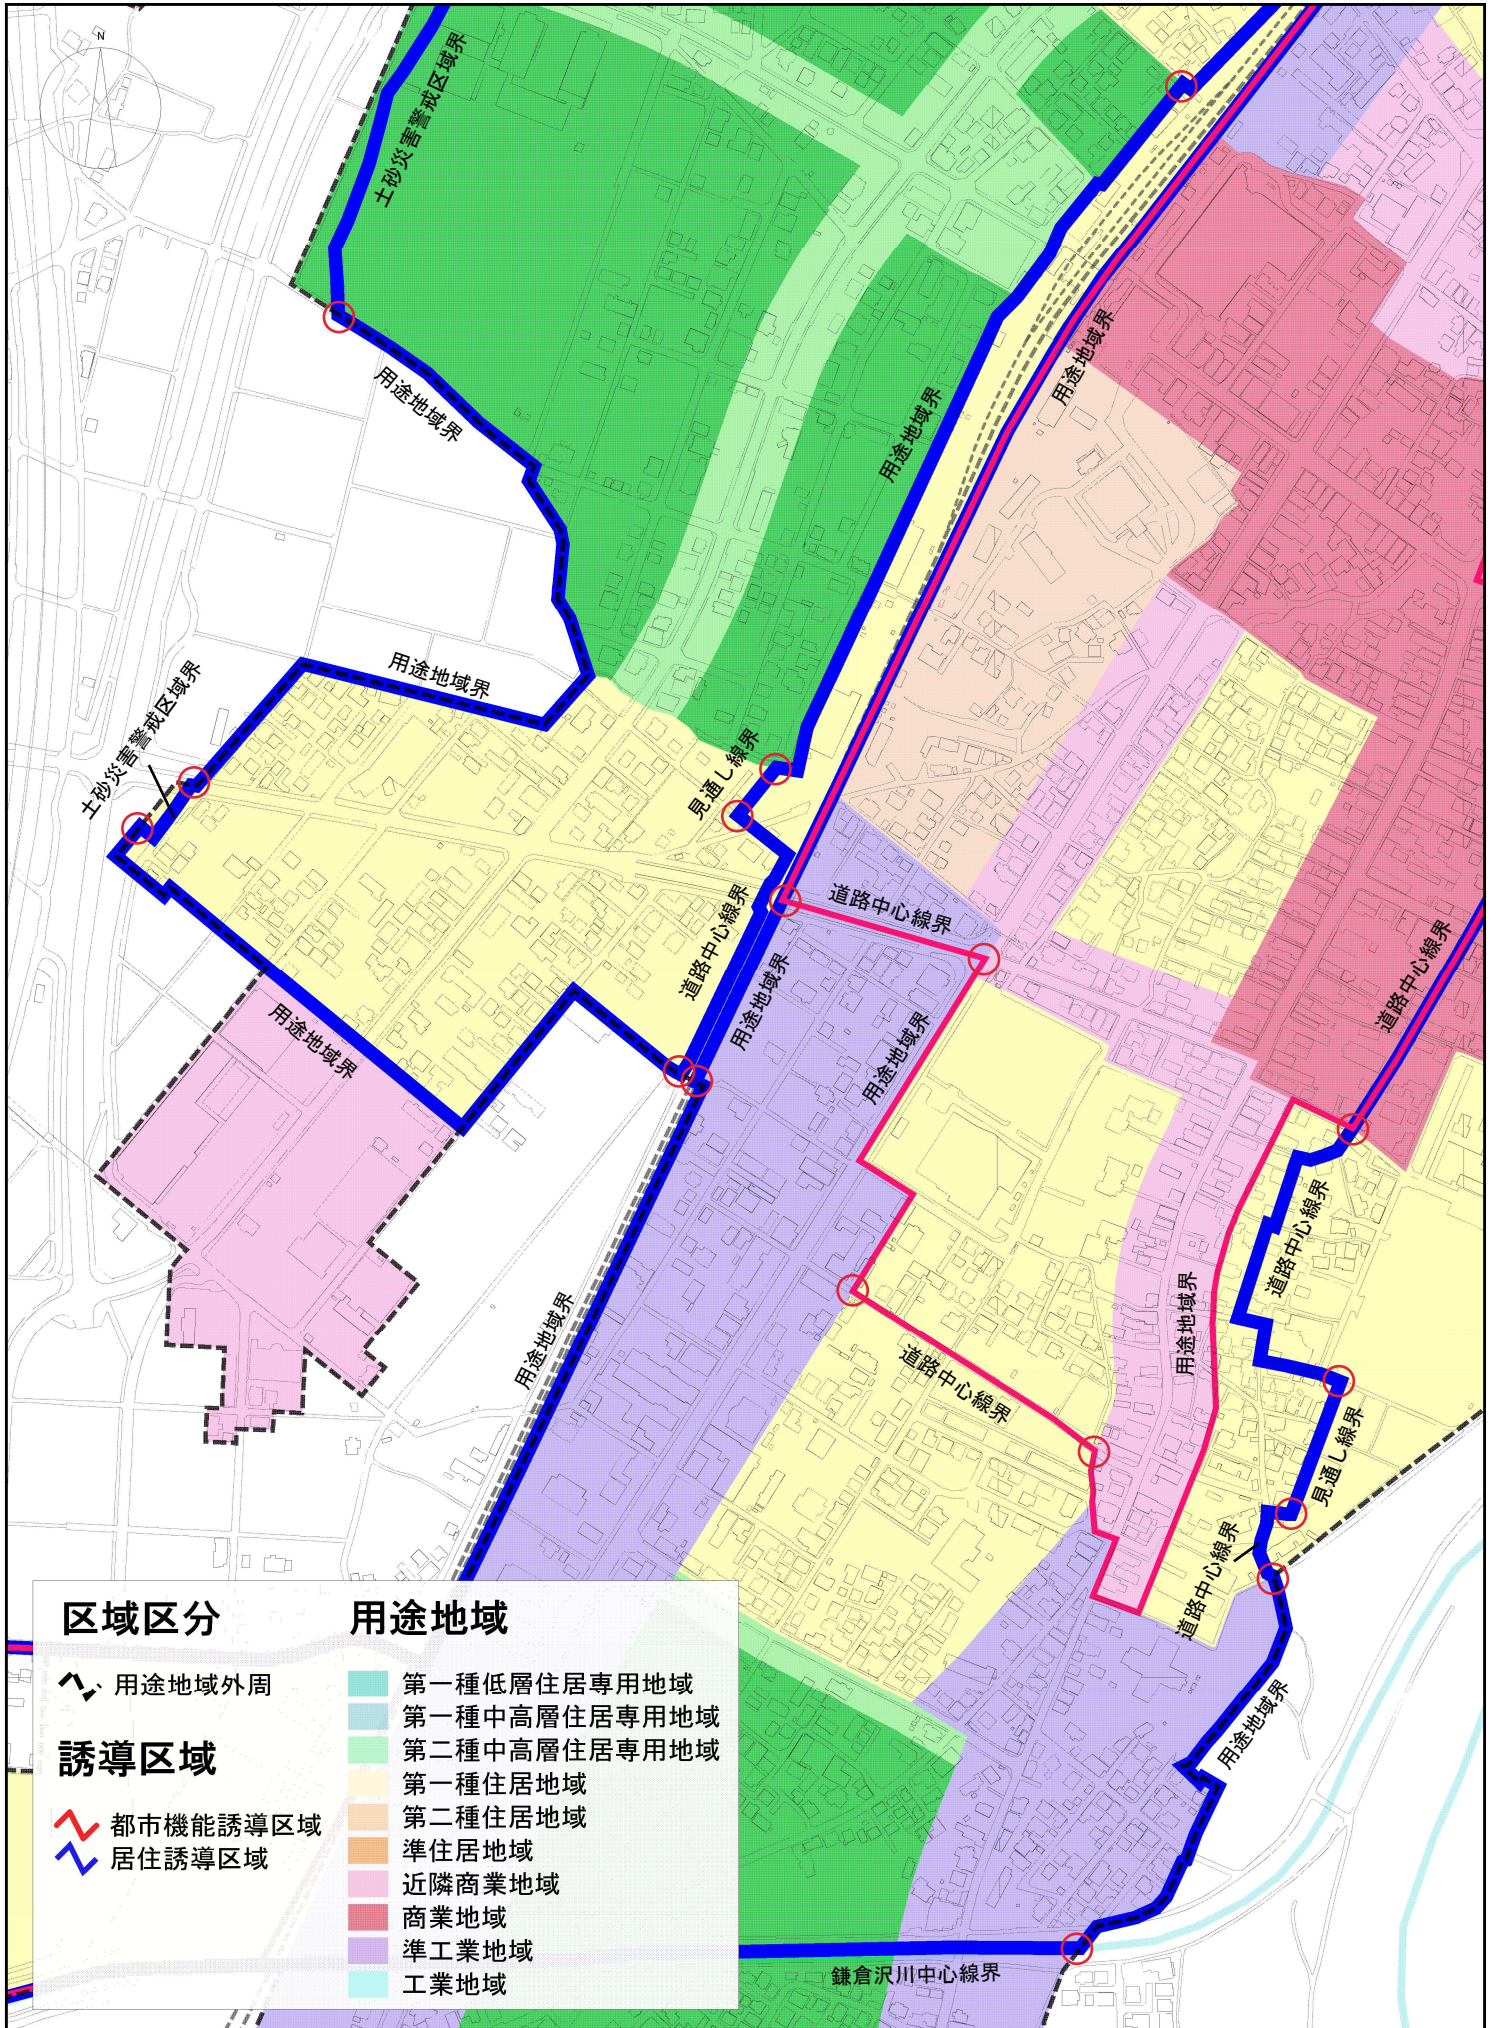

都市機能誘導区域・居住誘導区域（六日町地区その2）

1:6000

0 50 100 200 300 400 500m